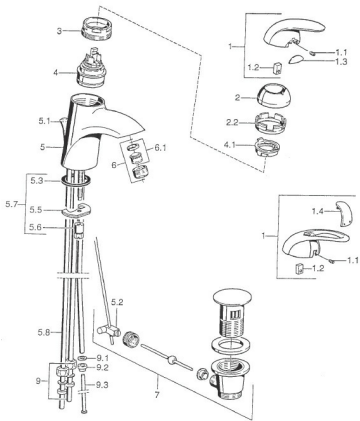

EAN: 4015474001053
static.hansa.com/5513110092

- Wastafel
- Eengreeps
- Wastafelmontage

Technische gegevens

Technische eigenschappen

Warmwatertoevoer	max. +80°C
Werkdruk	0.5-10 bar
Materiaal	brass