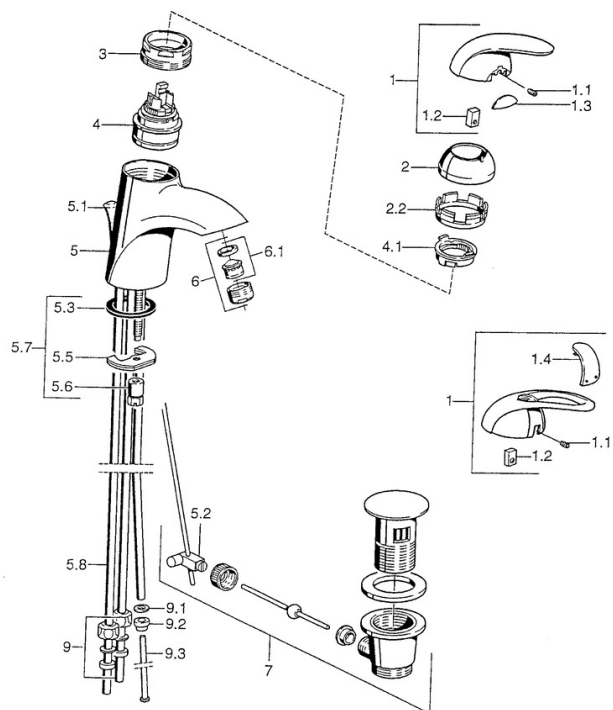

EAN: 4015474001053
static.hansa.com/5513110092

- Lavabo
- Monocomando
- Montaggio d'appoggio

Dati tecnici

Caratteristiche tecniche

Fornitura di acqua calda	max. +80°C
Pressione di esercizio	0.5-10 bar
Materiale	Ottone

Parti di ricambio

SP55131100

	Nome	Codice
1	Leva Cromo Fuori produzione	599055881
1.1	Screw, M5x8, SW2.5	59904755
1.2	Adattatore	59904778
1.3	Tappo Fuori produzione	59911785
1.4	Tappo Fuori produzione	59911786
2	Cappuccio Cromo/Satinato Fuori produzione	59906564
2	Cappuccio Cromo	59906563
2.2	Manicotto di fissaggio	59906695
3	Vite eye, M50x1, SW45	59904775
4	Cartuccia, 4.8 eco	59904601
4.1	Hot water limiter	59904759
5.1	Asta saltarello Cromo Fuori produzione	59911788
5.2	Snodo	59904624
5.3	Giunto, 37x48x3.5	59911422
5.5	Fixing plate	59904765
5.6	Screw, M8x1, SW13	59904766
5.7	Set di fissaggio	59910749
5.8	Fuori produzione	59911794
6	Aereatore, M24x1 A, low pressure Cromo	59902692
6.1	Aereatore, M22/24, ND	59901553
7	Scarico a saltarello Cromo	59911441
7	Scarico a saltarello Satinato Fuori produzione	59911442
7	Scarico a saltarello Cromo/Oro Fuori produzione	59911450
9	Raccordo dado	59904969
9.1	Kit di guarnizione, 14,9x8,5x1	59902352
9.2	Kit di guarnizione, 10x8	59902272
9.3	Tubo flessibile	59902151