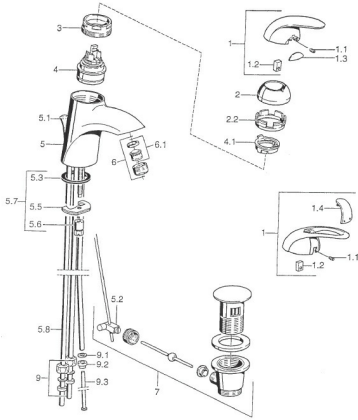

EAN: 4015474001053
static.hansa.com/5513110092

- Lavabo
- Monocomando
- Montaggio d'appoggio

Dati tecnici

Caratteristiche tecniche

Fornitura di acqua calda	max. +80°C
Pressione di esercizio	0.5-10 bar
Materiale	Ottone

Parti di ricambio

SP55131100

	Nome	Codice
1	Leva Cromo Fuori produzione	599055881
1.1	Screw, M5x8, SW2.5	59904755
1.2	Adattatore	59904778
1.3	Tappo Fuori produzione	59911785
1.4	Tappo Fuori produzione	59911786
2	Cappuccio Cromo/Satinato Fuori produzione	59906564
2	Cappuccio Cromo	59906563
2.2	Manicotto di fissaggio	59906695
3	Vite eye, M50x1, SW45	59904775
4	Cartuccia, 4.8 eco	59904601
4.1	Hot water limiter	59904759
5.1	Asta saltarello Cromo Fuori produzione	59911788
5.2	Snodo	59904624
5.3	Giunto, 37x48x3.5	59911422
5.5	Fixing plate	59904765
5.6	Screw, M8x1, SW13	59904766
5.7	Set di fissaggio	59910749
5.8	Fuori produzione	59911794
6	Aereatore, M24x1 A, low pressure Cromo	59902692
6.1	Aereatore, M22/24, ND	59901553
7	Scarico a saltarello Cromo	59911441
7	Scarico a saltarello Satinato Fuori produzione	59911442
7	Scarico a saltarello Cromo/Oro Fuori produzione	59911450
9	Raccordo dado	59904969
9.1	Kit di guarnizione, 14,9x8,5x1	59902352
9.2	Kit di guarnizione, 10x8	59902272
9.3	Tubo flessibile	59902151