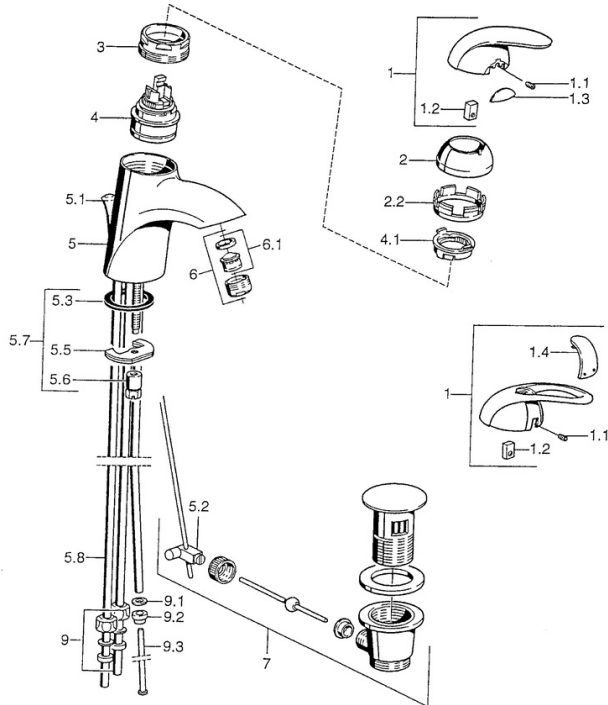

EAN: 4015474001053
static.hansa.com/5513110092

- Lavabo
- Monocommande
- Montage sur plaque

Caractéristiques techniques

Caractéristiques techniques

Alimentation en eau chaude	max. +80°C
Pression de service	0.5-10 bar
Matériau	brass

Pièces de rechange

SP55131100

Nom	Code
1 Levier Arrêté	599055881
1.1 Vis, M5x8, SW2.5	59904755
1.2 Kit de joints pour bec	59904778
1.3 Capuchon Arrêté	59911785
1.4 Capuchon Arrêté	59911786
2 Chape Chrome/Satin Arrêté	59906564
2 Chape	59906563
2.2 Manchon de fixation	59906695
3 Vis Loop, M50x1, SW45	59904775
4 Cartouche, 4.8 eco	59904601
4.1 Hot water limiter	59904759
5.1 Tirette de vidage Arrêté	59911788
5.2 Joint	59904624
5.3 Joint, 37x48x3.5	59911422
5.5 Fixing plate	59904765
5.6 Vis, M8x1, SW13	59904766
5.7 Ensemble de fixation	59910749
5.8 Tuyau Arrêté	59911794
6 Aérateur, M24x1 A, low pressure	59902692
6.1 Aérateur, M22/24, ND	59901553
7 Vidage	59911441
7 Vidage Satin Arrêté	59911442
7 Vidage Chrome/or Arrêté	59911450
9 Écrou du raccord	59904969
9.1 Set de fixation pour bec, 14.9x8.5x1	59902352
9.2 Set de fixation pour bec, 10x8	59902272
9.3 Tuyau	59902151