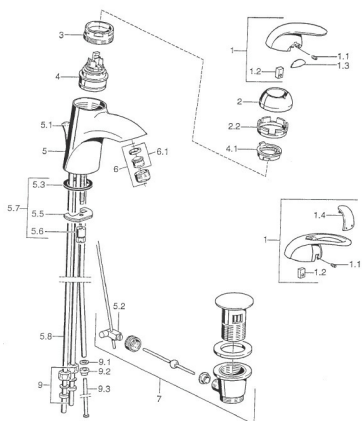

EAN: 4015474001053
static.hansa.com/5513110092

- Lavabo
- Monocommande
- Montage sur plaque

Caractéristiques techniques

Caractéristiques techniques

Alimentation en eau chaude	max. +80°C
Pression de service	0.5-10 bar
Matériau	brass

Pièces de rechange

SP55131100

Nom	Code
1 Levier Arrêté	599055881
1.1 Vis, M5x8, SW2.5	59904755
1.2 Kit de joints pour bec	59904778
1.3 Capuchon Arrêté	59911785
1.4 Capuchon Arrêté	59911786
2 Chape Chrome/Satin Arrêté	59906564
2 Chape	59906563
2.2 Manchon de fixation	59906695
3 Vis Loop, M50x1, SW45	59904775
4 Cartouche, 4.8 eco	59904601
4.1 Hot water limiter	59904759
5.1 Tirette de vidage Arrêté	59911788
5.2 Joint	59904624
5.3 Joint, 37x48x3.5	59911422
5.5 Fixing plate	59904765
5.6 Vis, M8x1, SW13	59904766
5.7 Ensemble de fixation	59910749
5.8 Tuyau Arrêté	59911794
6 Aérateur, M24x1 A, low pressure	59902692
6.1 Aérateur, M22/24, ND	59901553
7 Vidage	59911441
7 Vidage Satin Arrêté	59911442
7 Vidage Chrome/or Arrêté	59911450
9 Écrou du raccord	59904969
9.1 Set de fixation pour bec, 14.9x8.5x1	59902352
9.2 Set de fixation pour bec, 10x8	59902272
9.3 Tuyau	59902151