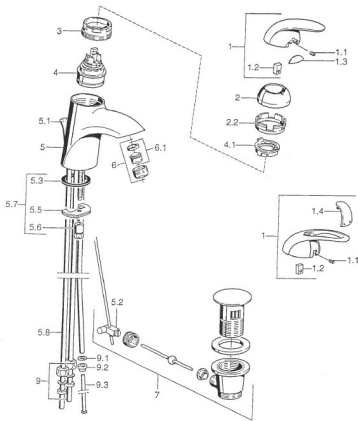

EAN: 4015474001053  
[static.hansa.com/5513110092](http://static.hansa.com/5513110092)

- Waschtisch
- Einhebelmischer
- Standmontage

### Technische Eigenschaften

Warmwasserversorgung	<b>max. +80°C</b>
Arbeitsdruck	<b>0.5-10 bar</b>
Werkstoff	<b>Messing</b>

SP55131100

	Name	Art.-Nr.
1	Hebel Ausgelaufen	599055881
1.1	Schraube, M5x8, SW2.5	59904755
1.2	Kunststoffadapter	59904778
1.3	Dekorkappe Ausgelaufen	59911785
1.4	Dekorkappe Ausgelaufen	59911786
2	Abdeckkappe Chrom/Seidenmatt Ausgelaufen	59906564
2	Abdeckkappe	59906563
2.2	Befestigungshülse	59906695
3	Ringschraube, M50x1, SW45	59904775
4	Kartusche, 4.8 eco	59904601
4.1	Warmwasser Begrenzer	59904759
5.1	Zugstange mit Knopf Ausgelaufen	59911788
5.2	Gelenkstück	59904624
5.3	Dichtung, 37x48x3.5	59911422
5.5	Befestigungsplatte	59904765
5.6	Schraube, M8x1, SW13	59904766
5.7	Befestigungssatz	59910749
5.8	Rohr Ausgelaufen	59911794
6	Luftsprudler, M24x1 A, low pressure	59902692
6.1	Luftsprudler, M22/24, ND	59901553
7	Ablaufgarnitur	59911441
7	Ablaufgarnitur Satin Ausgelaufen	59911442
7	Ablaufgarnitur Chrom/Gold Ausgelaufen	59911450
9	Überwurfmutter	59904969
9.1	Dichtungskit, 14.9x8.5x1	59902352
9.2	Dichtungskit, 10x8	59902272
9.3	Schlauch	59902151