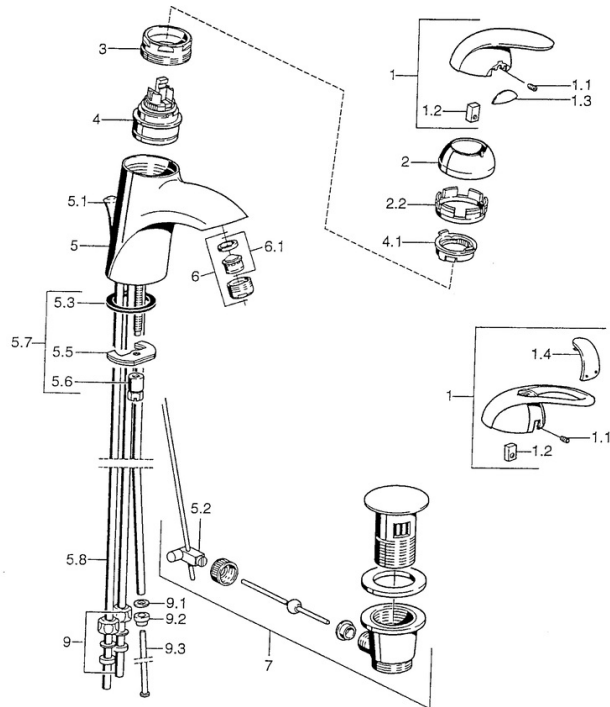

EAN: 4015474001053  
[static.hansa.com/5513110092](http://static.hansa.com/5513110092)

- Waschtisch
- Einhebelmischer
- Standmontage

### Technische Eigenschaften

Warmwasserversorgung	<b>max. +80°C</b>
Arbeitsdruck	<b>0.5-10 bar</b>
Werkstoff	<b>Messing</b>

SP55131100

	Name	Art.-Nr.
1	Hebel Ausgelaufen	599055881
1.1	Schraube, M5x8, SW2.5	59904755
1.2	Kunststoffadapter	59904778
1.3	Dekorkappe Ausgelaufen	59911785
1.4	Dekorkappe Ausgelaufen	59911786
2	Abdeckkappe Chrom/Seidenmatt Ausgelaufen	59906564
2	Abdeckkappe	59906563
2.2	Befestigungshülse	59906695
3	Ringschraube, M50x1, SW45	59904775
4	Kartusche, 4.8 eco	59904601
4.1	Warmwasser Begrenzer	59904759
5.1	Zugstange mit Knopf Ausgelaufen	59911788
5.2	Gelenkstück	59904624
5.3	Dichtung, 37x48x3.5	59911422
5.5	Befestigungsplatte	59904765
5.6	Schraube, M8x1, SW13	59904766
5.7	Befestigungssatz	59910749
5.8	Rohr Ausgelaufen	59911794
6	Luftsprudler, M24x1 A, low pressure	59902692
6.1	Luftsprudler, M22/24, ND	59901553
7	Ablaufgarnitur	59911441
7	Ablaufgarnitur Satin Ausgelaufen	59911442
7	Ablaufgarnitur Chrom/Gold Ausgelaufen	59911450
9	Überwurfmutter	59904969
9.1	Dichtungskit, 14.9x8.5x1	59902352
9.2	Dichtungskit, 10x8	59902272
9.3	Schlauch	59902151