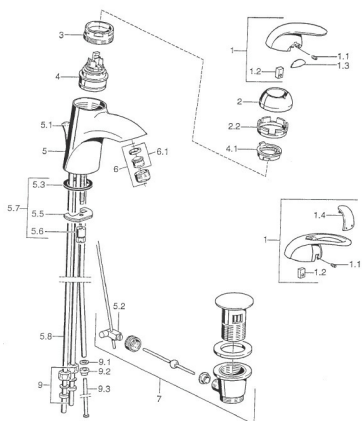

EAN: 4015474001053
static.hansa.com/5513110092

- Umyvadlo
- Stojánková
- Jednopaková

Technické údaje

Technické vlastnosti

Zdroj teplé vody	max. +80°C
Pracovní tlak	0.5-10 bar
Materiál	Mosaz