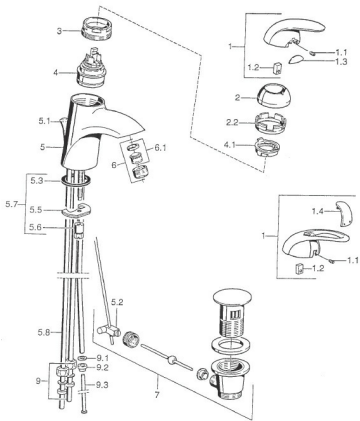

EAN: 4015474001022
static.hansa.com/5513110090

- Umývadlo
- Jednopaková
- Stojanková
- Chróm/Zlatá

Technické údaje

Technické vlastnosti

Dodávka teplej vody	max. +80°C
Pracovný tlak	0.5-10 bar
Materiál	Mosadz