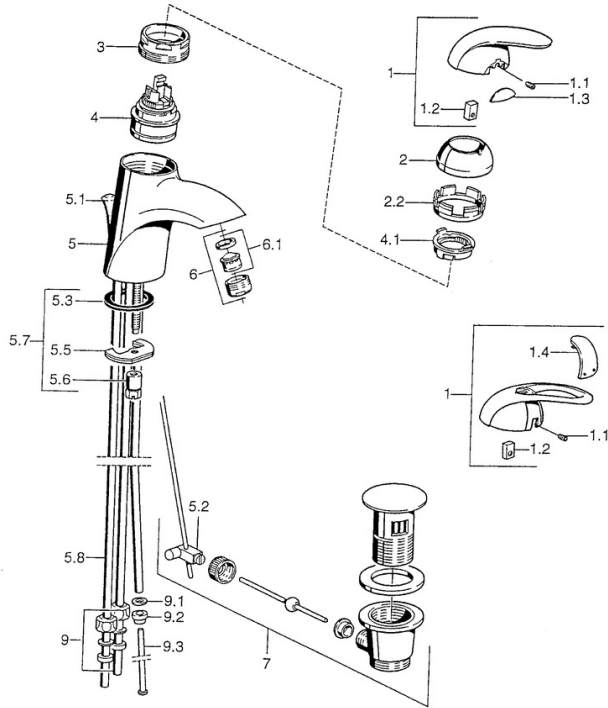

EAN: 4015474001022
static.hansa.com/5513110090

- Wastafel
- Eengreeps

- Wastafelmontage
- Chroom/Goud

Technische gegevens

Technische eigenschappen

Warmwatertoevoer	max. +80°C
Werkdruk	0.5-10 bar
Materiaal	brass

Reserveonderdelen

SP55131100

Naam	Code	
1	Hendel Chroom Stopgezet	599055881
1.1	Schroef, M5x8, SW2,5	59904755
1.2	Joint klassiek uitloop	59904778
1.3	Sierdop Stopgezet	59911785
1.4	Sierdop Stopgezet	59911786
2	Kap Chroom/Satijn Stopgezet	59906564
2	Kap Chroom	59906563
2.2	Vaststelling van de mouw	59906695
3	Schroef, M50x1, SW45	59904775
4	Binnenwerk, 4,8 eco	59904601
4.1	Hot water limiter	59904759
5.1	Trekstang Chroom Stopgezet	59911788
5.2	Gewrichtstuk	59904624
5.3	Dichting, 37x48x3,5	59911422
5.5	Fixing plate	59904765
5.6	Schroef, M8x1, SW13	59904766
5.7	Bevestigingsset	59910749
5.8	Pijp Stopgezet	59911794
6	Mousseur, M24x1 A, low pressure Chroom	59902692
6.1	Mousseur, M22/24, ND	59901553
7	Wastegarnituur Chroom	59911441
7	Wastegarnituur Satijn Stopgezet	59911442
7	Wastegarnituur Chroom/Goud Stopgezet	59911450
9	Montage moer	59904969
9.1	Dichting, 14,9x8,5x1	59902352
9.2	Dichting, 10x8	59902272
9.3	Slangen	59902151