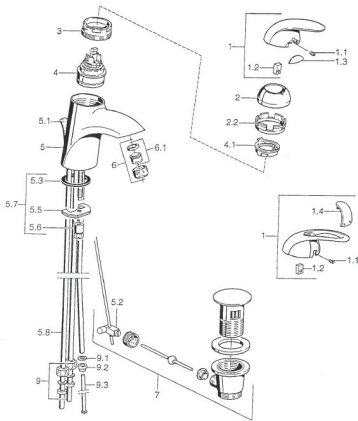

EAN: 4015474001022
static.hansa.com/5513110090

- Wastafel
- Eengreeps

- Wastafelmontage
- Chroom/Goud

Technische gegevens

Technische eigenschappen

Warmwatertoevoer	max. +80°C
Werkdruk	0.5-10 bar
Materiaal	brass

Reserveonderdelen

SP55131100

Naam	Code	
1	Hendel Chroom Stopgezet	599055881
1.1	Schroef, M5x8, SW2,5	59904755
1.2	Joint klassiek uitloop	59904778
1.3	Sierdop Stopgezet	59911785
1.4	Sierdop Stopgezet	59911786
2	Kap Chroom/Satijn Stopgezet	59906564
2	Kap Chroom	59906563
2.2	Vaststelling van de mouw	59906695
3	Schroef, M50x1, SW45	59904775
4	Binnenwerk, 4,8 eco	59904601
4.1	Hot water limiter	59904759
5.1	Trekstang Chroom Stopgezet	59911788
5.2	Gewrichtstuk	59904624
5.3	Dichting, 37x48x3,5	59911422
5.5	Fixing plate	59904765
5.6	Schroef, M8x1, SW13	59904766
5.7	Bevestigingsset	59910749
5.8	Pijp Stopgezet	59911794
6	Mousseur, M24x1 A, low pressure Chroom	59902692
6.1	Mousseur, M22/24, ND	59901553
7	Wastegarnituur Chroom	59911441
7	Wastegarnituur Satijn Stopgezet	59911442
7	Wastegarnituur Chroom/Goud Stopgezet	59911450
9	Montage moer	59904969
9.1	Dichting, 14,9x8,5x1	59902352
9.2	Dichting, 10x8	59902272
9.3	Slangen	59902151