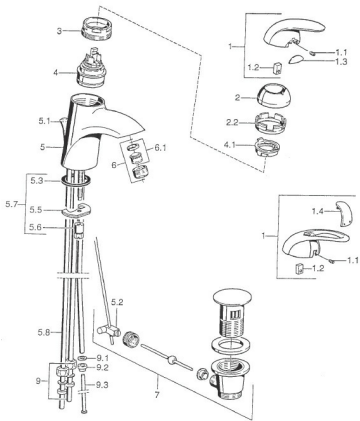

EAN: 4015474001022
static.hansa.com/5513110090

- Lavabo
- Monocomando
- Montaggio d'appoggio
- Cromo/Oro

Dati tecnici

Caratteristiche tecniche

Fornitura di acqua calda	max. +80°C
Pressione di esercizio	0.5-10 bar
Materiale	Ottone

Parti di ricambio

SP55131100

	Nome	Codice
1	Leva Cromo Fuori produzione	599055881
1.1	Screw, M5x8, SW2.5	59904755
1.2	Adattatore	59904778
1.3	Tappo Fuori produzione	59911785
1.4	Tappo Fuori produzione	59911786
2	Cappuccio Cromo/Satinato Fuori produzione	59906564
2	Cappuccio Cromo	59906563
2.2	Manicotto di fissaggio	59906695
3	Vite eye, M50x1, SW45	59904775
4	Cartuccia, 4.8 eco	59904601
4.1	Hot water limiter	59904759
5.1	Asta saltarello Cromo Fuori produzione	59911788
5.2	Snodo	59904624
5.3	Giunto, 37x48x3.5	59911422
5.5	Fixing plate	59904765
5.6	Screw, M8x1, SW13	59904766
5.7	Set di fissaggio	59910749
5.8	Fuori produzione	59911794
6	Aereatore, M24x1 A, low pressure Cromo	59902692
6.1	Aereatore, M22/24, ND	59901553
7	Scarico a saltarello Cromo	59911441
7	Scarico a saltarello Satinato Fuori produzione	59911442
7	Scarico a saltarello Cromo/Oro Fuori produzione	59911450
9	Raccordo dado	59904969
9.1	Kit di guarnizione, 14,9x8,5x1	59902352
9.2	Kit di guarnizione, 10x8	59902272
9.3	Tubo flessibile	59902151