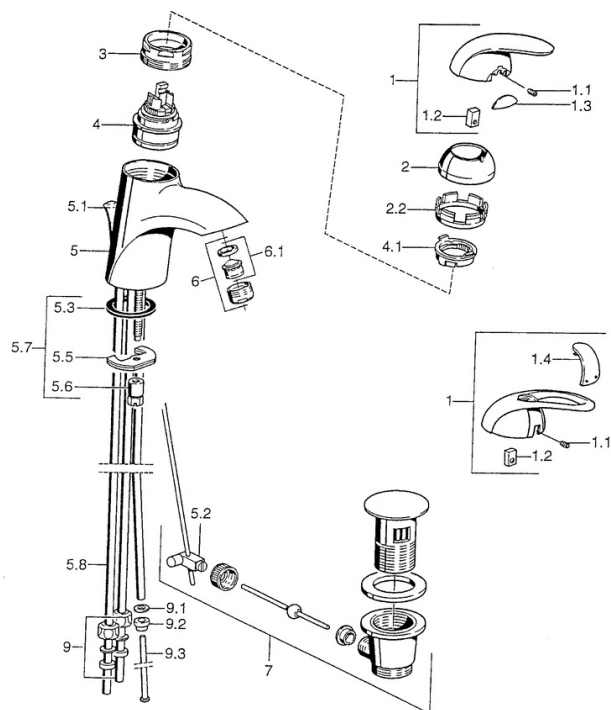

EAN: 4015474001022
static.hansa.com/5513110090

- Lavabo
- Monocomando
- Montaggio d'appoggio
- Cromo/Oro

Dati tecnici

Caratteristiche tecniche

Fornitura di acqua calda	max. +80°C
Pressione di esercizio	0.5-10 bar
Materiale	Ottone

Parti di ricambio

SP55131100

	Nome	Codice
1	Leva Cromo Fuori produzione	599055881
1.1	Screw, M5x8, SW2.5	59904755
1.2	Adattatore	59904778
1.3	Tappo Fuori produzione	59911785
1.4	Tappo Fuori produzione	59911786
2	Cappuccio Cromo/Satinato Fuori produzione	59906564
2	Cappuccio Cromo	59906563
2.2	Manicotto di fissaggio	59906695
3	Vite eye, M50x1, SW45	59904775
4	Cartuccia, 4.8 eco	59904601
4.1	Hot water limiter	59904759
5.1	Asta saltarello Cromo Fuori produzione	59911788
5.2	Snodo	59904624
5.3	Giunto, 37x48x3.5	59911422
5.5	Fixing plate	59904765
5.6	Screw, M8x1, SW13	59904766
5.7	Set di fissaggio	59910749
5.8	Fuori produzione	59911794
6	Aereatore, M24x1 A, low pressure Cromo	59902692
6.1	Aereatore, M22/24, ND	59901553
7	Scarico a saltarello Cromo	59911441
7	Scarico a saltarello Satinato Fuori produzione	59911442
7	Scarico a saltarello Cromo/Oro Fuori produzione	59911450
9	Raccordo dado	59904969
9.1	Kit di guarnizione, 14,9x8,5x1	59902352
9.2	Kit di guarnizione, 10x8	59902272
9.3	Tubo flessibile	59902151