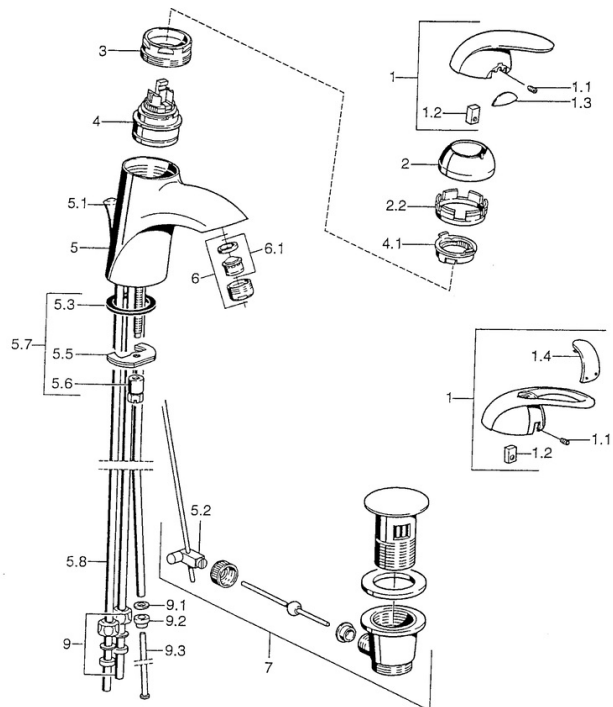

EAN: 4015474001022  
[static.hansa.com/5513110090](http://static.hansa.com/5513110090)

- Lavabo
- Monocommande
- Montage sur plaque
- Chrome/or

### Caractéristiques techniques

Alimentation en eau chaude	<b>max. +80°C</b>
Pression de service	<b>0.5-10 bar</b>
Matériau	<b>brass</b>

## Pièces de rechange

### SP55131100

	Nom	Code
1	Levier Arrêté	599055881
1.1	Vis, M5x8, SW2.5	59904755
1.2	Kit de joints pour bec	59904778
1.3	Capuchon Arrêté	59911785
1.4	Capuchon Arrêté	59911786
2	Chape Chrome/Satin Arrêté	59906564
2	Chape	59906563
2.2	Manchon de fixation	59906695
3	Vis Loop, M50x1, SW45	59904775
4	Cartouche, 4.8 eco	59904601
4.1	Hot water limiter	59904759
5.1	Tirette de vidage Arrêté	59911788
5.2	Joint	59904624
5.3	Joint, 37x48x3.5	59911422
5.5	Fixing plate	59904765
5.6	Vis, M8x1, SW13	59904766
5.7	Ensemble de fixation	59910749
5.8	Tuyau Arrêté	59911794
6	Aérateur, M24x1 A, low pressure	59902692
6.1	Aérateur, M22/24, ND	59901553
7	Vidage	59911441
7	Vidage Satin Arrêté	59911442
7	Vidage Chrome/or Arrêté	59911450
9	Écrou du raccord	59904969
9.1	Set de fixation pour bec, 14.9x8.5x1	59902352
9.2	Set de fixation pour bec, 10x8	59902272
9.3	Tuyau	59902151