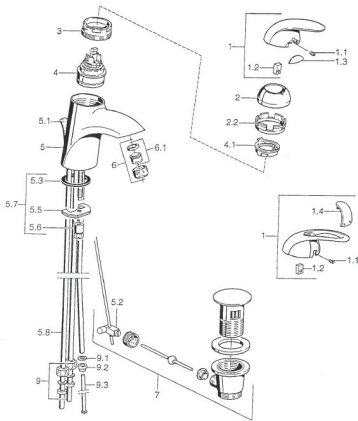

EAN: 4015474001022  
[static.hansa.com/5513110090](http://static.hansa.com/5513110090)

- Lavabo
- Monocommande
- Montage sur plaque
- Chrome/or

## Pièces de rechange

### SP55131100

	Nom	Code
1	Levier Arrêté	599055881
1.1	Vis, M5x8, SW2.5	59904755
1.2	Kit de joints pour bec	59904778
1.3	Capuchon Arrêté	59911785
1.4	Capuchon Arrêté	59911786
2	Chape Chrome/Satin Arrêté	59906564
2	Chape	59906563
2.2	Manchon de fixation	59906695
3	Vis Loop, M50x1, SW45	59904775
4	Cartouche, 4.8 eco	59904601
4.1	Hot water limiter	59904759
5.1	Tirette de vidage Arrêté	59911788
5.2	Joint	59904624
5.3	Joint, 37x48x3.5	59911422
5.5	Fixing plate	59904765
5.6	Vis, M8x1, SW13	59904766
5.7	Ensemble de fixation	59910749
5.8	Tuyau Arrêté	59911794
6	Aérateur, M24x1 A, low pressure	59902692
6.1	Aérateur, M22/24, ND	59901553
7	Vidage	59911441
7	Vidage Satin Arrêté	59911442
7	Vidage Chrome/or Arrêté	59911450
9	Écrou du raccord	59904969
9.1	Set de fixation pour bec, 14.9x8.5x1	59902352
9.2	Set de fixation pour bec, 10x8	59902272
9.3	Tuyau	59902151