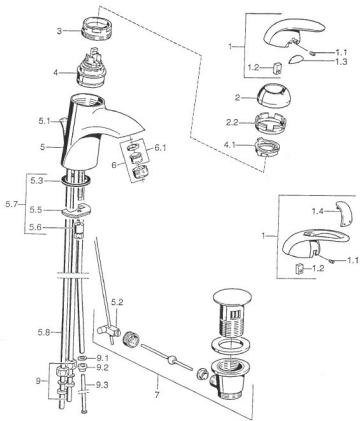

EAN: 4015474001022  
[static.hansa.com/5513110090](https://static.hansa.com/5513110090)

- Waschtisch
- Einhebelmischer
- Standmontage
- Chrom/Gold

### Technische Eigenschaften

Warmwasserversorgung	<b>max. +80°C</b>
Arbeitsdruck	<b>0.5-10 bar</b>
Werkstoff	<b>Messing</b>

SP55131100

	Name	Art.-Nr.
1	Hebel Ausgelaufen	599055881
1.1	Schraube, M5x8, SW2.5	59904755
1.2	Kunststoffadapter	59904778
1.3	Dekorkappe Ausgelaufen	59911785
1.4	Dekorkappe Ausgelaufen	59911786
2	Abdeckkappe Chrom/Seidenmatt Ausgelaufen	59906564
2	Abdeckkappe	59906563
2.2	Befestigungshülse	59906695
3	Ringschraube, M50x1, SW45	59904775
4	Kartusche, 4,8 eco	59904601
4.1	Warmwasser Begrenzer	59904759
5.1	Zugstange mit Knopf Ausgelaufen	59911788
5.2	Gelenkstück	59904624
5.3	Dichtung, 37x48x3.5	59911422
5.5	Befestigungsplatte	59904765
5.6	Schraube, M8x1, SW13	59904766
5.7	Befestigungssatz	59910749
5.8	Rohr Ausgelaufen	59911794
6	Luftsprudler, M24x1 A, low pressure	59902692
6.1	Luftsprudler, M22/24, ND	59901553
7	Ablaufgarnitur	59911441
7	Ablaufgarnitur Satin Ausgelaufen	59911442
7	Ablaufgarnitur Chrom/Gold Ausgelaufen	59911450
9	Überwurfmutter	59904969
9.1	Dichtungskit, 14.9x8.5x1	59902352
9.2	Dichtungskit, 10x8	59902272
9.3	Schlauch	59902151