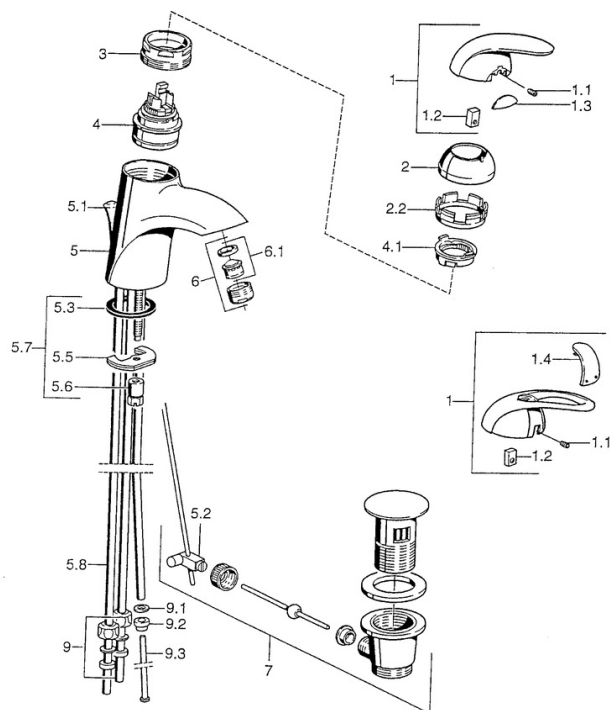

EAN: 4015474001022  
[static.hansa.com/5513110090](https://static.hansa.com/5513110090)

- Waschtisch
- Einhebelmischer
- Standmontage
- Chrom/Gold

### Technische Eigenschaften

Warmwasserversorgung	<b>max. +80°C</b>
Arbeitsdruck	<b>0.5-10 bar</b>
Werkstoff	<b>Messing</b>

SP55131100

	Name	Art.-Nr.
1	Hebel Ausgelaufen	599055881
1.1	Schraube, M5x8, SW2.5	59904755
1.2	Kunststoffadapter	59904778
1.3	Dekorkappe Ausgelaufen	59911785
1.4	Dekorkappe Ausgelaufen	59911786
2	Abdeckkappe Chrom/Seidenmatt Ausgelaufen	59906564
2	Abdeckkappe	59906563
2.2	Befestigungshülse	59906695
3	Ringschraube, M50x1, SW45	59904775
4	Kartusche, 4,8 eco	59904601
4.1	Warmwasser Begrenzer	59904759
5.1	Zugstange mit Knopf Ausgelaufen	59911788
5.2	Gelenkstück	59904624
5.3	Dichtung, 37x48x3.5	59911422
5.5	Befestigungsplatte	59904765
5.6	Schraube, M8x1, SW13	59904766
5.7	Befestigungssatz	59910749
5.8	Rohr Ausgelaufen	59911794
6	Luftsprudler, M24x1 A, low pressure	59902692
6.1	Luftsprudler, M22/24, ND	59901553
7	Ablaufgarnitur	59911441
7	Ablaufgarnitur Satin Ausgelaufen	59911442
7	Ablaufgarnitur Chrom/Gold Ausgelaufen	59911450
9	Überwurfmutter	59904969
9.1	Dichtungskit, 14.9x8.5x1	59902352
9.2	Dichtungskit, 10x8	59902272
9.3	Schlauch	59902151