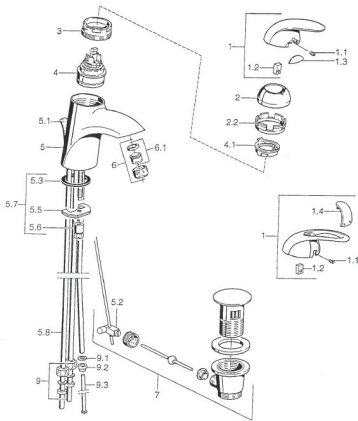

EAN: 4015474001022
static.hansa.com/5513110090

- Umyvadlo
- Jednopaková
- Stojánková
- Chrom/Zlatá

Technické údaje

Technické vlastnosti

Zdroj teplé vody	max. +80°C
Pracovní tlak	0.5-10 bar
Materiál	Mosaz