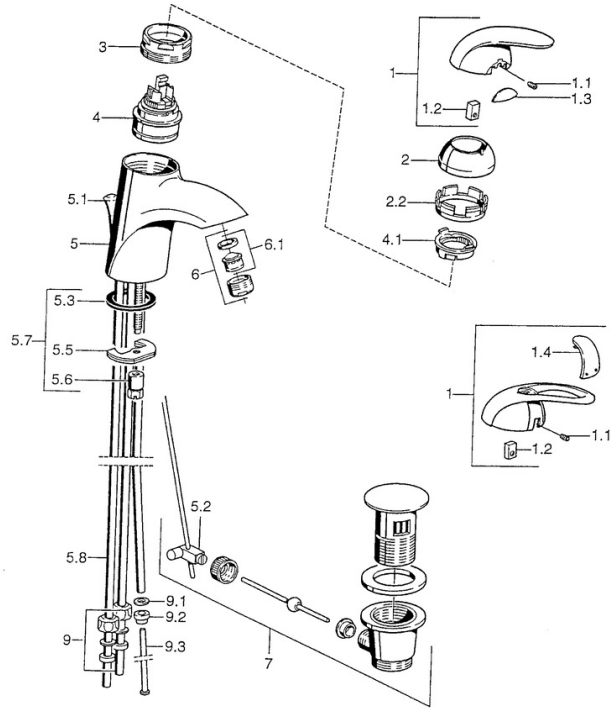

### Technické vlastnosti

Zdroj teplé vody	<b>max. +80°C</b>
Pracovní tlak	<b>0.5-10 bar</b>
Materiál	<b>Mosaz</b>

### SP55131100

	Název	Kód
1	Páka Ukončeno	599055881
1.1	Šroub, M5x8, SW2.5	59904755
1.2	Kluzné pouzdro (osazené)	59904778
1.3	Záslepka Ukončeno	59911785
1.4	Záslepka Ukončeno	59911786
2	Krytka Chrom/saténová Ukončeno	59906564
2	Krytka	59906563
2.2	Upevňovací objímka	59906695
3	Oční šroub, M50x1, SW45	59904775
4	Kartuše, 4.8 eco	59904601
4.1	Hot water limiter	59904759
5.1	Ovládací táhlo vypouštěcího ventilu Ukončeno	59911788
5.2	Spojovací díl táhel	59904624
5.3	Těsnění, 37x48x3.5	59911422
5.5	Upevňovací deska	59904765
5.6	Šroub, M8x1, SW13	59904766
5.7	Upevňovací set	59910749
5.8	Roura Ukončeno	59911794
6	Aerator, M24x1 A, low pressure	59902692
6.1	Aerator, M22/24, ND	59901553
7	Vypouštěcí ventil	59911441
7	Vypouštěcí ventil Saténová Ukončeno	59911442
7	Vypouštěcí ventil Chrom/Zlatá Ukončeno	59911450
9	Montáž matice	59904969
9.1	Těsnící sada, 14.9x8.5x1	59902352
9.2	Těsnící sada, 10x8	59902272
9.3	Hadice	59902151