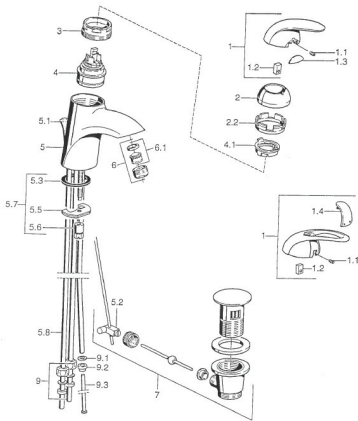

EAN: 4015474000957
static.hansa.com/55131100

- Umývadlo
- Stojanková
- Jednopaková
- Chróm

Technické údaje

Technické vlastnosti

Dodávka teplej vody	max. +80°C
Pracovný tlak	0.5-10 bar
Materiál	Mosadz