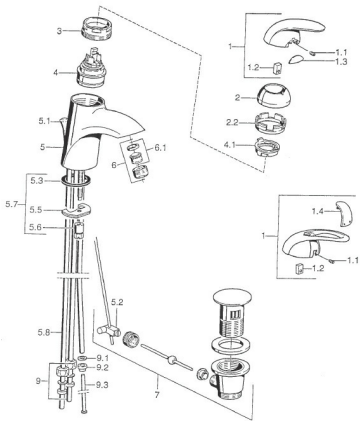

EAN: 4015474000957
static.hansa.com/55131100

- Wastafel
- Eengreeps

- Wastafelmontage
- Chroom

Technische gegevens

Technische eigenschappen

Warmwatertoever	max. +80°C
Werkdruk	0.5-10 bar
Materiaal	brass

Reserveonderdelen

SP55131100

Naam	Code	
1	Hendel Chroom Stopgezet	599055881
1.1	Schroef, M5x8, SW2,5	59904755
1.2	Joint klassiek uitloop	59904778
1.3	Sierdop Stopgezet	59911785
1.4	Sierdop Stopgezet	59911786
2	Kap Chroom/Satijn Stopgezet	59906564
2	Kap Chroom	59906563
2.2	Vaststelling van de mouw	59906695
3	Schroef, M50x1, SW45	59904775
4	Binnenwerk, 4,8 eco	59904601
4.1	Hot water limiter	59904759
5.1	Trekstang Chroom Stopgezet	59911788
5.2	Gewrichtstuk	59904624
5.3	Dichting, 37x48x3,5	59911422
5.5	Fixing plate	59904765
5.6	Schroef, M8x1, SW13	59904766
5.7	Bevestigingsset	59910749
5.8	Pijp Stopgezet	59911794
6	Mousseur, M24x1 A, low pressure Chroom	59902692
6.1	Mousseur, M22/24, ND	59901553
7	Wastegarnituur Chroom	59911441
7	Wastegarnituur Satijn Stopgezet	59911442
7	Wastegarnituur Chroom/Goud Stopgezet	59911450
9	Montage moer	59904969
9.1	Dichting, 14,9x8,5x1	59902352
9.2	Dichting, 10x8	59902272
9.3	Slangen	59902151