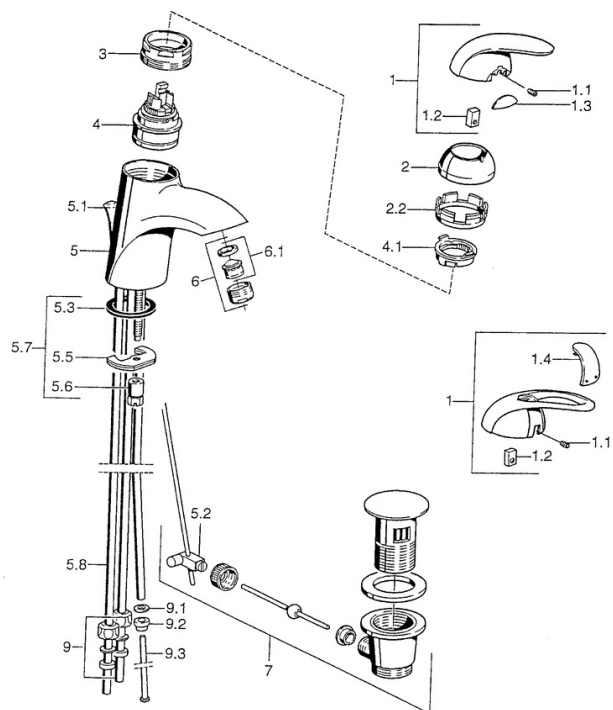

EAN: 4015474000957
static.hansa.com/55131100

- Wastafel
- Eengreeps

- Wastafelmontage
- Chroom

Technische gegevens

Technische eigenschappen

Warmwatertoever	max. +80°C
Werkdruk	0.5-10 bar
Materiaal	brass

Reserveonderdelen

SP55131100

Naam	Code	
1	Hendel Chroom Stopgezet	599055881
1.1	Schroef, M5x8, SW2,5	59904755
1.2	Joint klassiek uitloop	59904778
1.3	Sierdop Stopgezet	59911785
1.4	Sierdop Stopgezet	59911786
2	Kap Chroom/Satijn Stopgezet	59906564
2	Kap Chroom	59906563
2.2	Vaststelling van de mouw	59906695
3	Schroef, M50x1, SW45	59904775
4	Binnenwerk, 4,8 eco	59904601
4.1	Hot water limiter	59904759
5.1	Trekstang Chroom Stopgezet	59911788
5.2	Gewrichtstuk	59904624
5.3	Dichting, 37x48x3,5	59911422
5.5	Fixing plate	59904765
5.6	Schroef, M8x1, SW13	59904766
5.7	Bevestigingsset	59910749
5.8	Pijp Stopgezet	59911794
6	Mousseur, M24x1 A, low pressure Chroom	59902692
6.1	Mousseur, M22/24, ND	59901553
7	Wastegarnituur Chroom	59911441
7	Wastegarnituur Satijn Stopgezet	59911442
7	Wastegarnituur Chroom/Goud Stopgezet	59911450
9	Montage moer	59904969
9.1	Dichting, 14,9x8,5x1	59902352
9.2	Dichting, 10x8	59902272
9.3	Slangen	59902151