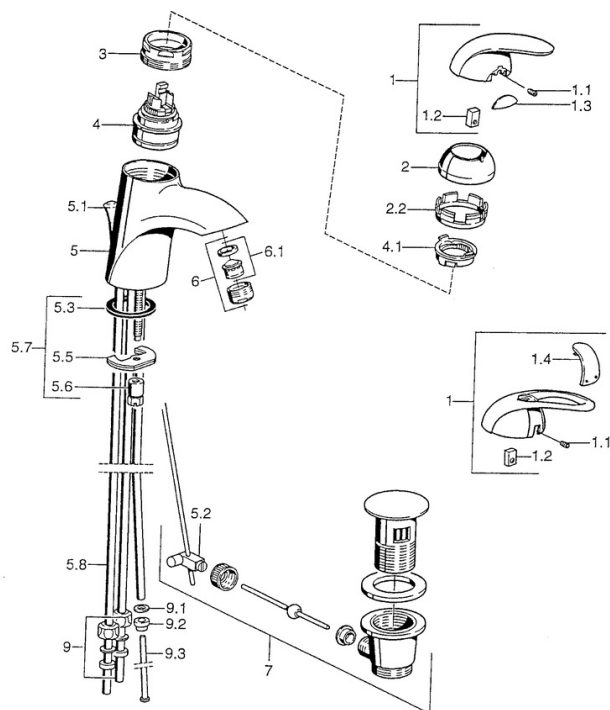

EAN: 4015474000957  
[static.hansa.com/55131100](http://static.hansa.com/55131100)

- Lavabo
- Monocomando
- Montaggio d'appoggio
- Cromo

### Caratteristiche tecniche

Fornitura di acqua calda	<b>max. +80°C</b>
Pressione di esercizio	<b>0.5-10 bar</b>
Materiale	<b>Ottone</b>

## Parti di ricambio

### SP55131100

	Nome	Codice
1	Leva Cromo Fuori produzione	599055881
1.1	Screw, M5x8, SW2.5	59904755
1.2	Adattatore	59904778
1.3	Tappo Fuori produzione	59911785
1.4	Tappo Fuori produzione	59911786
2	Cappuccio Cromo/Satinato Fuori produzione	59906564
2	Cappuccio Cromo	59906563
2.2	Manicotto di fissaggio	59906695
3	Vite eye, M50x1, SW45	59904775
4	Cartuccia, 4.8 eco	59904601
4.1	Hot water limiter	59904759
5.1	Asta saltarello Cromo Fuori produzione	59911788
5.2	Snodo	59904624
5.3	Giunto, 37x48x3.5	59911422
5.5	Fixing plate	59904765
5.6	Screw, M8x1, SW13	59904766
5.7	Set di fissaggio	59910749
5.8	Fuori produzione	59911794
6	Aereatore, M24x1 A, low pressure Cromo	59902692
6.1	Aereatore, M22/24, ND	59901553
7	Scarico a saltarello Cromo	59911441
7	Scarico a saltarello Satinato Fuori produzione	59911442
7	Scarico a saltarello Cromo/Oro Fuori produzione	59911450
9	Raccordo dado	59904969
9.1	Kit di guarnizione, 14,9x8,5x1	59902352
9.2	Kit di guarnizione, 10x8	59902272
9.3	Tubo flessibile	59902151