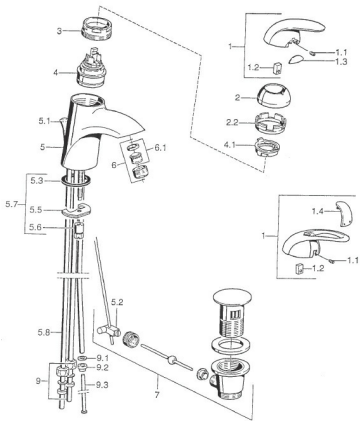

EAN: 4015474000957  
[static.hansa.com/55131100](http://static.hansa.com/55131100)

- Lavabo
- Monocomando
- Montaggio d'appoggio
- Cromo

### Caratteristiche tecniche

Fornitura di acqua calda	<b>max. +80°C</b>
Pressione di esercizio	<b>0.5-10 bar</b>
Materiale	<b>Ottone</b>

## Parti di ricambio

### SP55131100

	Nome	Codice
1	Leva Cromo Fuori produzione	599055881
1.1	Screw, M5x8, SW2.5	59904755
1.2	Adattatore	59904778
1.3	Tappo Fuori produzione	59911785
1.4	Tappo Fuori produzione	59911786
2	Cappuccio Cromo/Satinato Fuori produzione	59906564
2	Cappuccio Cromo	59906563
2.2	Manicotto di fissaggio	59906695
3	Vite eye, M50x1, SW45	59904775
4	Cartuccia, 4.8 eco	59904601
4.1	Hot water limiter	59904759
5.1	Asta saltarello Cromo Fuori produzione	59911788
5.2	Snodo	59904624
5.3	Giunto, 37x48x3.5	59911422
5.5	Fixing plate	59904765
5.6	Screw, M8x1, SW13	59904766
5.7	Set di fissaggio	59910749
5.8	Fuori produzione	59911794
6	Aereatore, M24x1 A, low pressure Cromo	59902692
6.1	Aereatore, M22/24, ND	59901553
7	Scarico a saltarello Cromo	59911441
7	Scarico a saltarello Satinato Fuori produzione	59911442
7	Scarico a saltarello Cromo/Oro Fuori produzione	59911450
9	Raccordo dado	59904969
9.1	Kit di guarnizione, 14,9x8,5x1	59902352
9.2	Kit di guarnizione, 10x8	59902272
9.3	Tubo flessibile	59902151