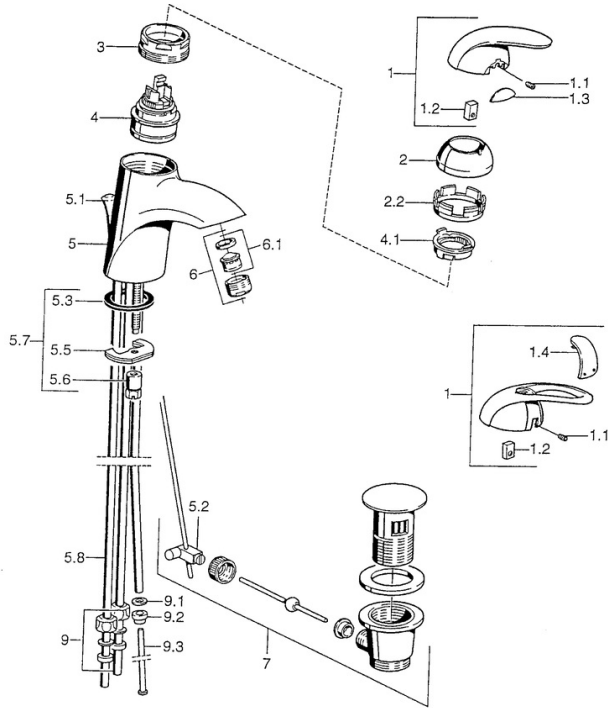

EAN: 4015474000957
static.hansa.com/55131100

- Lavabo
- Monocommande
- Montage sur plaque
- Chrome

Caractéristiques techniques

Caractéristiques techniques

Alimentation en eau chaude	max. +80°C
Pression de service	0.5-10 bar
Matériau	brass

Pièces de rechange

SP55131100

	Nom	Code
1	Levier Arrêté	599055881
1.1	Vis, M5x8, SW2.5	59904755
1.2	Kit de joints pour bec	59904778
1.3	Capuchon Arrêté	59911785
1.4	Capuchon Arrêté	59911786
2	Chape Chrome/Satin Arrêté	59906564
2	Chape	59906563
2.2	Manchon de fixation	59906695
3	Vis Loop, M50x1, SW45	59904775
4	Cartouche, 4.8 eco	59904601
4.1	Hot water limiter	59904759
5.1	Tirette de vidage Arrêté	59911788
5.2	Joint	59904624
5.3	Joint, 37x48x3.5	59911422
5.5	Fixing plate	59904765
5.6	Vis, M8x1, SW13	59904766
5.7	Ensemble de fixation	59910749
5.8	Tuyau Arrêté	59911794
6	Aérateur, M24x1 A, low pressure	59902692
6.1	Aérateur, M22/24, ND	59901553
7	Vidage	59911441
7	Vidage Satin Arrêté	59911442
7	Vidage Chrome/or Arrêté	59911450
9	Écrou du raccord	59904969
9.1	Set de fixation pour bec, 14.9x8.5x1	59902352
9.2	Set de fixation pour bec, 10x8	59902272
9.3	Tuyau	59902151