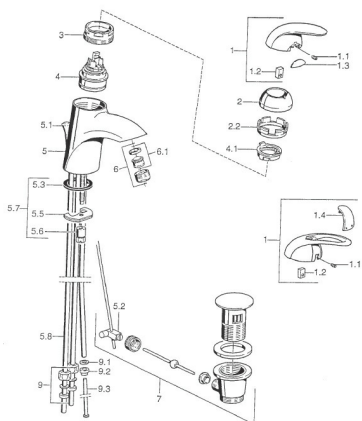

EAN: 4015474000957
static.hansa.com/55131100

- Lavabo
- Monocommande
- Montage sur plaque
- Chrome

Caractéristiques techniques

Caractéristiques techniques

Alimentation en eau chaude	max. +80°C
Pression de service	0.5-10 bar
Matériau	brass

Pièces de rechange

SP55131100

	Nom	Code
1	Levier Arrêté	599055881
1.1	Vis, M5x8, SW2.5	59904755
1.2	Kit de joints pour bec	59904778
1.3	Capuchon Arrêté	59911785
1.4	Capuchon Arrêté	59911786
2	Chape Chrome/Satin Arrêté	59906564
2	Chape	59906563
2.2	Manchon de fixation	59906695
3	Vis Loop, M50x1, SW45	59904775
4	Cartouche, 4.8 eco	59904601
4.1	Hot water limiter	59904759
5.1	Tirette de vidage Arrêté	59911788
5.2	Joint	59904624
5.3	Joint, 37x48x3.5	59911422
5.5	Fixing plate	59904765
5.6	Vis, M8x1, SW13	59904766
5.7	Ensemble de fixation	59910749
5.8	Tuyau Arrêté	59911794
6	Aérateur, M24x1 A, low pressure	59902692
6.1	Aérateur, M22/24, ND	59901553
7	Vidage	59911441
7	Vidage Satin Arrêté	59911442
7	Vidage Chrome/or Arrêté	59911450
9	Écrou du raccord	59904969
9.1	Set de fixation pour bec, 14.9x8.5x1	59902352
9.2	Set de fixation pour bec, 10x8	59902272
9.3	Tuyau	59902151