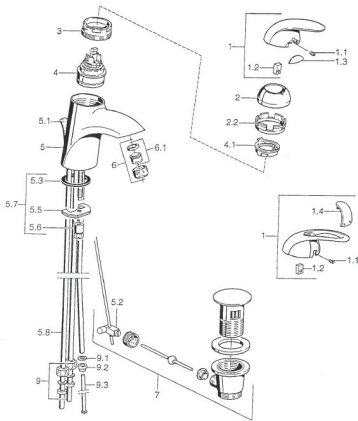

EAN: 4015474000957  
[static.hansa.com/55131100](http://static.hansa.com/55131100)

- Waschtisch
- Einhebelmischer
- Standmontage
- Chrom

### Technische Eigenschaften

Warmwasserversorgung	<b>max. +80°C</b>
Arbeitsdruck	<b>0.5-10 bar</b>
Werkstoff	<b>Messing</b>

## SP55131100

	Name	Art.-Nr.
1	Hebel Ausgelaufen	599055881
1.1	Schraube, M5x8, SW2.5	59904755
1.2	Kunststoffadapter	59904778
1.3	Dekorkappe Ausgelaufen	59911785
1.4	Dekorkappe Ausgelaufen	59911786
2	Abdeckkappe Chrom/Seidenmatt Ausgelaufen	59906564
2	Abdeckkappe	59906563
2.2	Befestigungshülse	59906695
3	Ringschraube, M50x1, SW45	59904775
4	Kartusche, 4.8 eco	59904601
4.1	Warmwasser Begrenzer	59904759
5.1	Zugstange mit Knopf Ausgelaufen	59911788
5.2	Gelenkstück	59904624
5.3	Dichtung, 37x48x3.5	59911422
5.5	Befestigungsplatte	59904765
5.6	Schraube, M8x1, SW13	59904766
5.7	Befestigungssatz	59910749
5.8	Rohr Ausgelaufen	59911794
6	Luftsprudler, M24x1 A, low pressure	59902692
6.1	Luftsprudler, M22/24, ND	59901553
7	Ablaufgarnitur	59911441
7	Ablaufgarnitur Satin Ausgelaufen	59911442
7	Ablaufgarnitur Chrom/Gold Ausgelaufen	59911450
9	Überwurfmutter	59904969
9.1	Dichtungskit, 14.9x8.5x1	59902352
9.2	Dichtungskit, 10x8	59902272
9.3	Schlauch	59902151