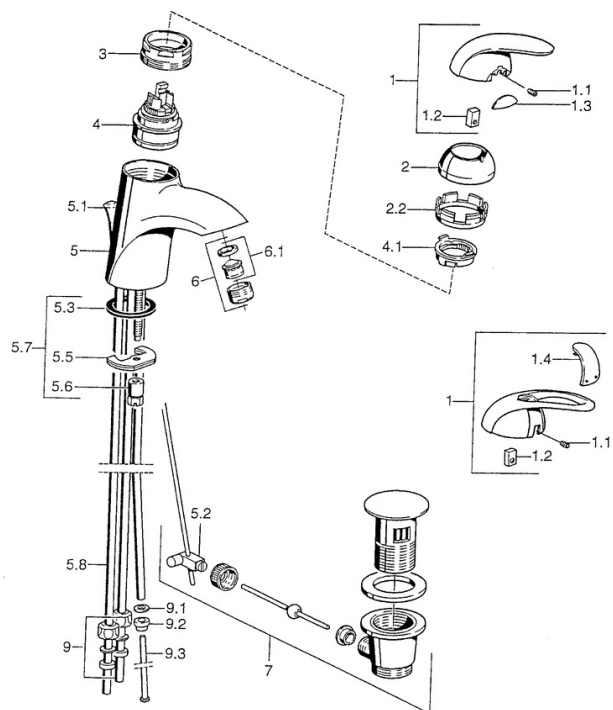

EAN: 4015474000957  
[static.hansa.com/55131100](http://static.hansa.com/55131100)

- Waschtisch
- Einhebelmischer
- Standmontage
- Chrom

### Technische Eigenschaften

Warmwasserversorgung	<b>max. +80°C</b>
Arbeitsdruck	<b>0.5-10 bar</b>
Werkstoff	<b>Messing</b>

## SP55131100

	Name	Art.-Nr.
1	Hebel Ausgelaufen	599055881
1.1	Schraube, M5x8, SW2.5	59904755
1.2	Kunststoffadapter	59904778
1.3	Dekorkappe Ausgelaufen	59911785
1.4	Dekorkappe Ausgelaufen	59911786
2	Abdeckkappe Chrom/Seidenmatt Ausgelaufen	59906564
2	Abdeckkappe	59906563
2.2	Befestigungshülse	59906695
3	Ringschraube, M50x1, SW45	59904775
4	Kartusche, 4.8 eco	59904601
4.1	Warmwasser Begrenzer	59904759
5.1	Zugstange mit Knopf Ausgelaufen	59911788
5.2	Gelenkstück	59904624
5.3	Dichtung, 37x48x3.5	59911422
5.5	Befestigungsplatte	59904765
5.6	Schraube, M8x1, SW13	59904766
5.7	Befestigungssatz	59910749
5.8	Rohr Ausgelaufen	59911794
6	Luftsprudler, M24x1 A, low pressure	59902692
6.1	Luftsprudler, M22/24, ND	59901553
7	Ablaufgarnitur	59911441
7	Ablaufgarnitur Satin Ausgelaufen	59911442
7	Ablaufgarnitur Chrom/Gold Ausgelaufen	59911450
9	Überwurfmutter	59904969
9.1	Dichtungskit, 14.9x8.5x1	59902352
9.2	Dichtungskit, 10x8	59902272
9.3	Schlauch	59902151