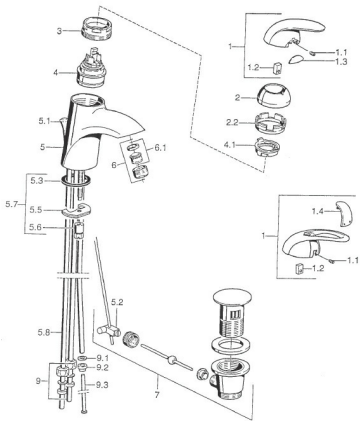

EAN: 4015474000957
static.hansa.com/55131100

- Umyvadlo
- Jednopaková
- Stojánková
- Chrom

Technické údaje

Technické vlastnosti

Zdroj teplé vody	max. +80°C
Pracovní tlak	0.5-10 bar
Materiál	Mosaz