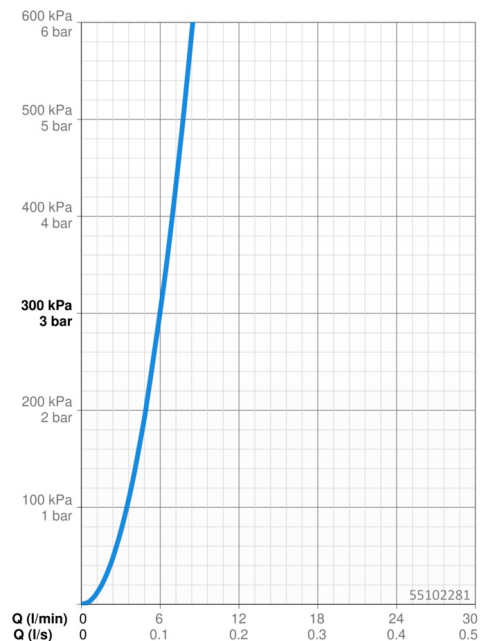

Technické údaje

Vlastnosti prietoku

Prietok pri tlaku 3 bar **6.0 l/min**

Technické vlastnosti

Veľkosť DN (menovitý rozmer) **DN15**
Dodávka teplej vody **max. +70°C**
Pracovný tlak **1-10 bar**
Spojovacia veľkosť **G3/8**
Projection **168 mm**
Spätná klapka (STN EN 1717) **EB**
Materiál **Mosadz**

Softvérové nastavenia

Automatický oplach **off (off/12/24/48/72 h)**
Doba automatického oplachu **30 s (10/30/60/120/180/240/300/600 s)**

Elektronické vlastnosti

Batéria **AA 1.5 V Lithium x 2**

Predpisy

Smernica o EU **C E EMC Directive 2014/30/EU, RoHS Directive 2011/65/EU**
Norma EN **EN 15091, ETSI EN 301 489-1 V1.9.2, ETSI EN 300 328 v2.2.2, EN 61000-6-1:2007, EN 61000-6-3:2007+A1:2011+AC:2012, EN 60335-1:2012+A11+A13+A1+A14+A2+A15:2021, Part 19.11.4**
Trieda ochrany **IP 55**

Schválenia a Prehlásenia

UN38.3 **1118120077**
Vyhlásenie o zhode **EMC**

Náhradné diely