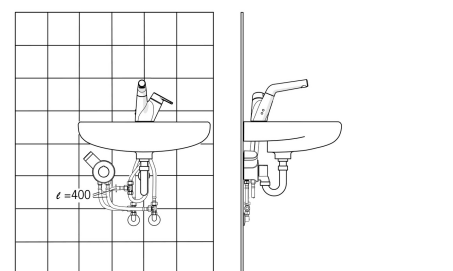

Technické údaje

Vlastnosti prietoku

Prietok pri tlaku 3 bar **6.0 l/min**

Technické vlastnosti

Veľkosť DN (menovitý rozmer) **DN15**
Dodávka teplej vody **max. +70°C**
Pracovný tlak **1-10 bar**
Spojovacia veľkosť **G3/8**
Projection **168 mm**
Spätná klapka (STN EN 1717) **EB**
Materiál **Mosadz**

Softvérové nastavenia

Automatický oplach **off (off/12/24/48/72 h)**
Doba automatického oplachu **30 s (10/30/60/120/180/240/300/600 s)**

Elektronické vlastnosti

Batéria **AA 1.5 V Lithium x 2**

Predpisy

Smernica o EU **C E EMC Directive 2014/30/EU, RoHS Directive 2011/65/EU**
Norma EN **EN 15091, ETSI EN 301 489-1 V1.9.2, ETSI EN 300 328 v2.2.2, EN 61000-6-1:2007, EN 61000-6-3:2007+A1:2011+AC:2012, EN 60335-1:2012+A11+A13+A1+A14+A2+A15:2021, Part 19.11.4**
Trieda ochrany **IP 55**

Schválenia a Prehlásenia

UN38.3 **1118120077**
Vyhlásenie o zhode **EMC**

Náhradné diely