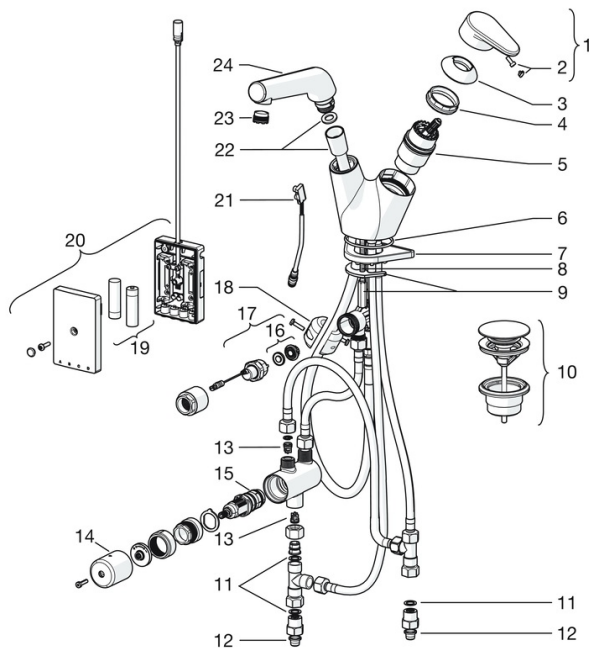

Schválenia a Prehlásenia

UN38.3 **1118120077**
 Vyhlásenie o zhode **EMC**

Náhradné diely

SP55102281

	Názov	Kód
1	Ovládacia rukoväť	59914340
2	Záslepka	59914341
3	Krytka Ukončené	59914342
4	Prítlačná matica, M4x1.5, SW 38	59914128
5	Kartuš, 4.0 Classic	59914129
6	O-kružok, 53.64x2.62 Ukončené	59914369
7	Podložka	59910008
8	Upevňovacia skrutka, M6x65 Ukončené	59914259
9	Upevňovacia sada	59914344
10	Tlačný uzáver odpadu	59913988
11	Výsuvná časť výtokového ramena drezových batérii, (-2018)	59914346
11	Výsuvná časť výtokového ramena drezových batérii, (2018-)	59914711
12	Aerator a kľúč, M18.5x1	59914350
13	Pripájacie hadičky, L=1500, G1/2-M15x1	59914345
14	Senzor, 3 V Ukončené	59914347
15	Counterbalance	59914039
16	Riadiaca jednotka, 3 V /RF Ukončené	59914623
17	Batéria, 1.5 V AA Lithium	59914136
18	Elektromagnetický ventil, 3 V	59914125
19	Membrána	1006500V
19	Membrána Ukončené	59914126
20	Termoelement/Kartuš, 3.4	59914114
21	Rukoväť regulátora teploty Ukončené	59914134
22	Spätný ventil, DN15	59914250