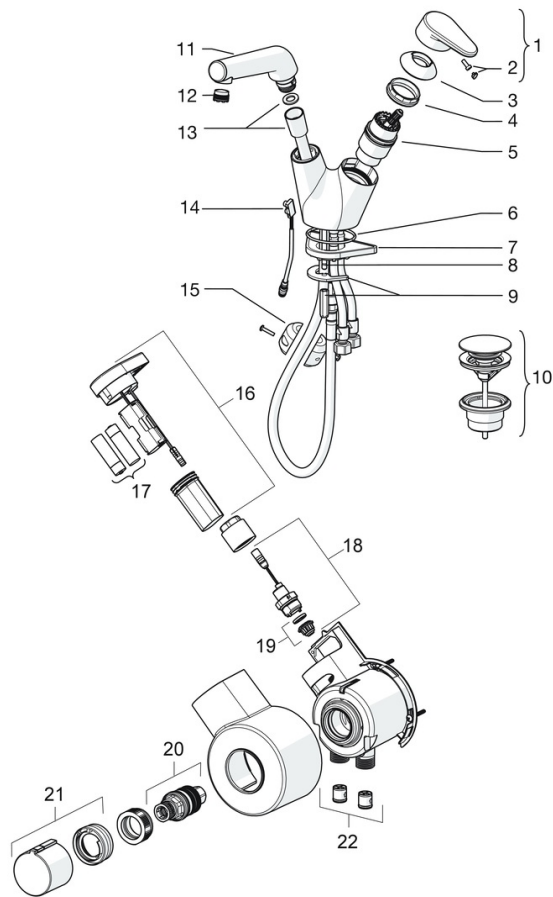

Technické údaje

Vlastnosti prietoku

Prietok pri tlaku 3 bar **6.0 l/min**

Technické vlastnosti

Veľkosť DN (menovitý rozmer) **DN15**
 Dodávka teplej vody **max. +70°C**
 Pracovný tlak **1-10 bar**
 Spojovacia veľkosť **G3/8**
 Projection **168 mm**
 Spätná klapka (STN EN 1717) **EB**
 Materiál **Mosadz**

Schválenia a Prehlásenia

UN38.3 **1118120077**
 Vyhlásenie o zhode **EMC**

Náhradné diely

SP55102281

	Názov	Kód
1	Ovládacia rukoväť	59914340
2	Záslepka	59914341
3	Krytka Ukončené	59914342
4	Prítlačná matica, M4x1.5, SW 38	59914128
5	Kartuš, 4.0 Classic	59914129
6	O-kružok, 53.64x2.62 Ukončené	59914369
7	Podložka	59910008
8	Upevňovacia skrutka, M6x65 Ukončené	59914259
9	Upevňovacia sada	59914344
10	Tlačný uzáver odpadu	59913988
11	Výsuvná časť výtokového ramena drezových batérii, (-2018)	59914346
11	Výsuvná časť výtokového ramena drezových batérii, (2018-)	59914711
12	Aerator a kľúč, M18.5x1	59914350
13	Pripájacie hadičky, L=1500, G1/2-M15x1	59914345
14	Senzor, 3 V Ukončené	59914347
15	Counterbalance	59914039
16	Riadiaca jednotka, 3 V /RF Ukončené	59914623
17	Batéria, 1.5 V AA Lithium	59914136
18	Elektromagnetický ventil, 3 V	59914125
19	Membrána	1006500V
19	Membrána Ukončené	59914126
20	Termoelement/Kartuš, 3.4	59914114
21	Rukoväť regulátora teploty Ukončené	59914134
22	Spätný ventil, DN15	59914250