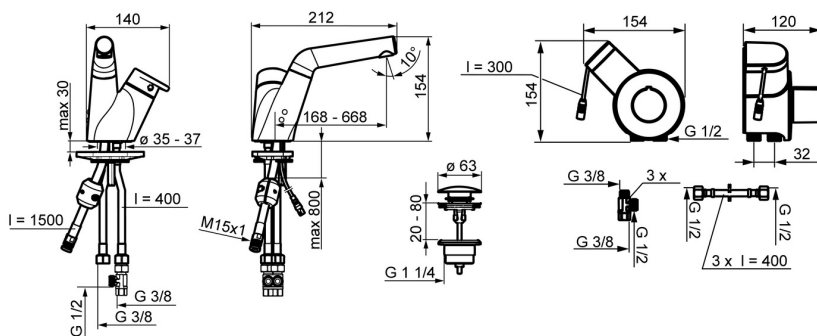

EAN: 4015474278035
static.hansa.com/55102281

- Umývadlo
- Hybridná, Batériová prevádzka
- Stojanková
- Chróm
- Otočné výtokové rameno, Model s vyfahovacou sprškou
- Rukoväť regulátora teploty vody
- Tlačný uzáver odpadu
- Funkcie pre nastavenie maximálnej teploty a prietoku vody, Nastaviteľný obmedzovač teploty vody (súčasť dodávky, možnosť dodatočnej inštalácie)
- Termostatická kartuša pre ovládanie teploty, Spätný ventil (-y), ø 40 mm keramická kartuša pre ovládanie teploty a prietoku vody
- Flexibilné pripojovacie hadičky
- Možnosť ďalšieho nastavenia softvéru (magnetickým kľúčom), Vodné cesty bez poniklovania

Technické údaje

Vlastnosti prietoku

Prietok pri tlaku 3 bar **6.0 l/min**

Technické vlastnosti

Veľkosť DN (menovitý rozmer) **DN15**
 Dodávka teplej vody **max. +70°C**
 Pracovný tlak **1-10 bar**
 Spojovacia veľkosť **G3/8**
 Projection **168 mm**
 Spätná klapka (STN EN 1717) **EB**
 Materiál **Mosadz**

Schválenia a Prehlásenia

UN38.3 **1118120077**
 Vyhlásenie o zhode **EMC**

Náhradné diely

SP55102281

	Názov	Kód
1	Ovládacia rukoväť	59914340
2	Záslepka	59914341
3	Krytka Ukončené	59914342
4	Prítlačná matica, M4x1.5, SW 38	59914128
5	Kartuš, 4.0 Classic	59914129
6	O-kružok, 53.64x2.62 Ukončené	59914369
7	Podložka	59910008
8	Upevňovacia skrutka, M6x65 Ukončené	59914259
9	Upevňovacia sada	59914344
10	Tlačný uzáver odpadu	59913988
11	Výsuvná časť výtokového ramena drezových batérii, (-2018)	59914346
11	Výsuvná časť výtokového ramena drezových batérii, (2018-)	59914711
12	Aerator a kľúč, M18.5x1	59914350
13	Pripájacie hadičky, L=1500, G1/2-M15x1	59914345
14	Senzor, 3 V Ukončené	59914347
15	Counterbalance	59914039
16	Riadiaca jednotka, 3 V /RF Ukončené	59914623
17	Batéria, 1.5 V AA Lithium	59914136
18	Elektromagnetický ventil, 3 V	59914125
19	Membrána	1006500V
19	Membrána Ukončené	59914126
20	Termoelement/Kartuš, 3.4	59914114
21	Rukoväť regulátora teploty Ukončené	59914134
22	Spätný ventil, DN15	59914250