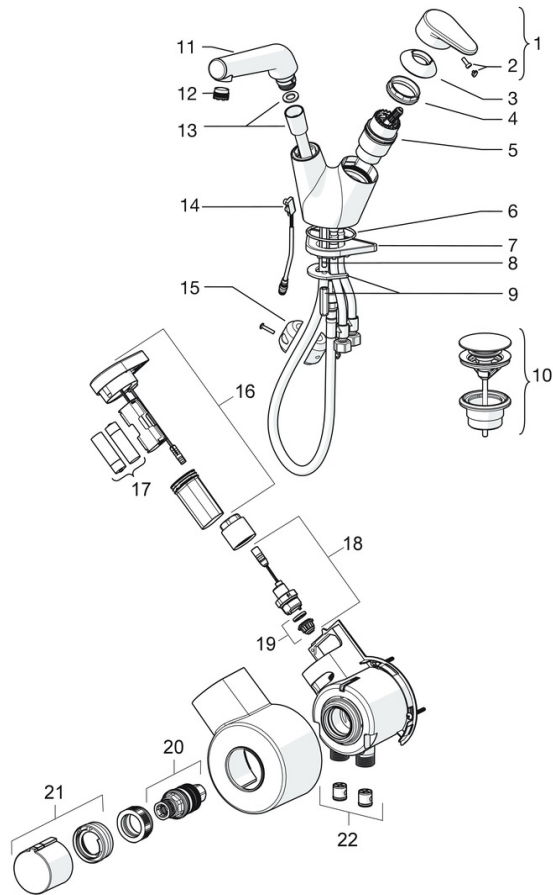

### SP55102281

	Naam	Code
1	Hendel Chromm	59914340
2	Sierdop	59914341
3	Kap Chromm Stopgezet	59914342
4	Schroefring, M42x1.5, SW 38	59914128
5	Binnenwerk, 4.0 Classic	59914129
6	O-ring, 53.64x2.62 Stopgezet	59914369
7	Verstevigingsplaat	59910008
8	Bevestigingsschroeven, M6x65 Stopgezet	59914259
9	Bevestiging met bout	59914344
10	"Pop up" afvoer Chromm	59913988
11	Uitrekbare bek, (-2018) Chromm	59914346
11	Uitrekbare bek, (2018-) Chromm	59914711
12	Mousseur en sleutel, M18.5x1 Chromm	59914350
13	Slangen, L=1500, G1/2-M15x1	59914345
14	Fotocel, 3 V Stopgezet	59914347
15	Counterbalance	59914039
16	Controle eenheid, 3 V / RF Stopgezet	59914623
17	Batterij, 1.5 V AA Lithium	59914136
18	Ventiel, 3 V	59914125
19	Membraan voor ventiel	1006500V
19	Membraan Stopgezet	59914126
20	Thermostaat/binnenwerk, 3.4	59914114
21	Temperatuur hendel Stopgezet	59914134
22	Terugslagklep, DN15	59914250

**SP55102281J**

	<b>Naam</b>	<b>Code</b>
1	Hendel Chrom	59914340
2	Sierdop	59914341
3	Kap Chrom Stopgezet	59914342
4	Schroefring, M4x1.5, SW 38	59914128
5	Binnenwerk, 4.0 Classic	59914129
6	O-ring, 53.64x2.62 Stopgezet	59914369
7	Verstevigingsplaat	59910008
8	Bevestigingsschroeven, M6x65 Stopgezet	59914259
9	Bevestiging met bout	59914344
10	"Pop up" afvoer Chrom	59913988
11	Dichting, 15x10x1 Stopgezet	59902927
12	Vuilfilters	59914085
13	Terugslagklep, DN8	59914030
14	Hendel	59914171
15	Thermostaat/binnenwerk, 2.7	59913823
16	Membraan voor ventiel	1006500V
16	Membraan Stopgezet	59914126
17	Ventiel, 3 V	59914125
18	Counterbalance	59914039
19	Batterij, 1.5 V AA Lithium	59914136
20	Controle eenheid, 3 V Stopgezet	59914348
21	Fotocel, 3 V Stopgezet	59914347
22	Slangen, L=1500, G1/2-M15x1	59914345
23	Mousseur en sleutel, M18.5x1 Chrom	59914350
24	Uitrekbare bek, (-2018) Chrom	59914346
N.I.	Flexibele aansluitingen, L=430, G3/8-M8x1	59913964
N.I.	Sleutel, 38 mm	59914176
N.I.	Ratel, 9 mm	59914181