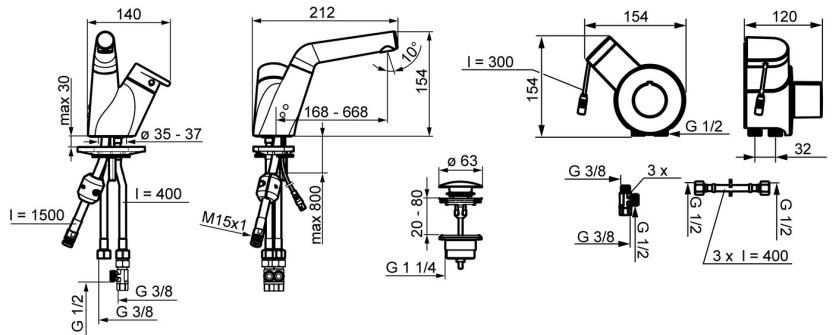

EAN: 4015474278035  
[static.hansa.com/55102281](http://static.hansa.com/55102281)

- Wastafel
- Hybride, Batterij gestuurd
- Wastafelmontage
- Chroom
- Draaibare uitloop, Uittrekbare uitloop
- Temperatuurgreep
- Push open afvoergarnituur
- Temperatuurbegrenzer, Temperatuurbegrenzer (achteraf instelbaar)
- Thermostatische temperatuurregeling, Terugslagklep,  $\varnothing$  40 mm keramisch binnenwerk voor debiet en temperatuur instelling
- Flexibele aansluitslang(en)
- Software instellingen zijn aan te passen (met magneet of met magneetsleutel), Oppervlakte met watercontact zonder nikkelcoating

### Technische eigenschappen

DN-maat **DN15**  
 Warmwatertoevoer **max. +70°C**  
 Werkdruk **1-10 bar**  
 Aansluitmaat **G3/8**  
 Projection **168 mm**  
 Terugstroom beveiliging (EN1717) **EB**  
 Materiaal **brass**