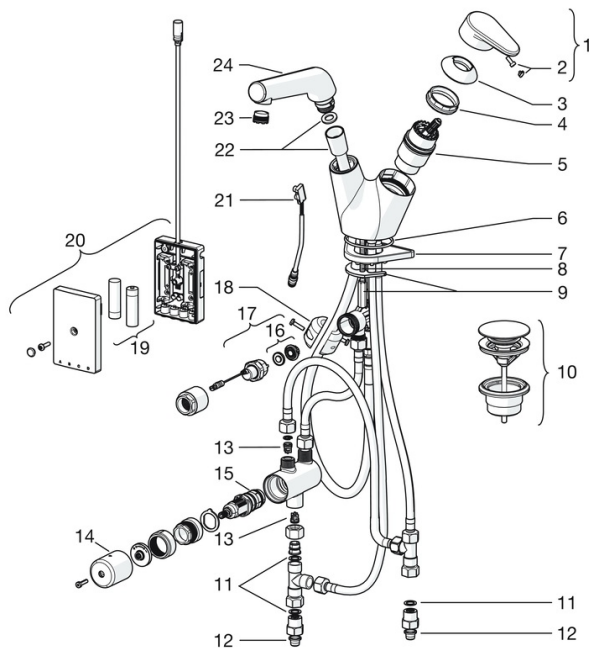

## Reserveonderdelen

### SP55102281

	Naam	Code
1	Hendel Chromm	59914340
2	Sierdop	59914341
3	Kap Chromm Stopgezet	59914342
4	Schroefring, M42x1.5, SW 38	59914128
5	Binnenwerk, 4.0 Classic	59914129
6	O-ring, 53.64x2.62 Stopgezet	59914369
7	Verstevigingsplaat	59910008
8	Bevestigingsschroeven, M6x65 Stopgezet	59914259
9	Bevestiging met bout	59914344
10	"Pop up" afvoer Chromm	59913988
11	Uitrekbare bek, (-2018) Chromm	59914346
11	Uitrekbare bek, (2018-) Chromm	59914711
12	Mousseur en sleutel, M18.5x1 Chromm	59914350
13	Slangen, L=1500, G1/2-M15x1	59914345
14	Fotocel, 3 V Stopgezet	59914347
15	Counterbalance	59914039
16	Controle eenheid, 3 V / RF Stopgezet	59914623
17	Batterij, 1.5 V AA Lithium	59914136
18	Ventiel, 3 V	59914125
19	Membraan voor ventiel	1006500V
19	Membraan Stopgezet	59914126
20	Thermostaat/binnenwerk, 3.4	59914114
21	Temperatuur hendel Stopgezet	59914134
22	Terugslagklep, DN15	59914250

**SP55102281J**

	<b>Naam</b>	<b>Code</b>
1	Hendel Chrom	59914340
2	Sierdop	59914341
3	Kap Chrom Stopgezet	59914342
4	Schroefring, M4x1.5, SW 38	59914128
5	Binnenwerk, 4.0 Classic	59914129
6	O-ring, 53.64x2.62 Stopgezet	59914369
7	Verstevigingsplaat	59910008
8	Bevestigingsschroeven, M6x65 Stopgezet	59914259
9	Bevestiging met bout	59914344
10	"Pop up" afvoer Chrom	59913988
11	Dichting, 15x10x1 Stopgezet	59902927
12	Vuilfilters	59914085
13	Terugslagklep, DN8	59914030
14	Hendel	59914171
15	Thermostaat/binnenwerk, 2.7	59913823
16	Membraan voor ventiel	1006500V
16	Membraan Stopgezet	59914126
17	Ventiel, 3 V	59914125
18	Counterbalance	59914039
19	Batterij, 1.5 V AA Lithium	59914136
20	Controle eenheid, 3 V Stopgezet	59914348
21	Fotocel, 3 V Stopgezet	59914347
22	Slangen, L=1500, G1/2-M15x1	59914345
23	Mousseur en sleutel, M18.5x1 Chrom	59914350
24	Uitrekbare bek, (-2018) Chrom	59914346
N.I.	Flexibele aansluitingen, L=430, G3/8-M8x1	59913964
N.I.	Sleutel, 38 mm	59914176
N.I.	Ratel, 9 mm	59914181