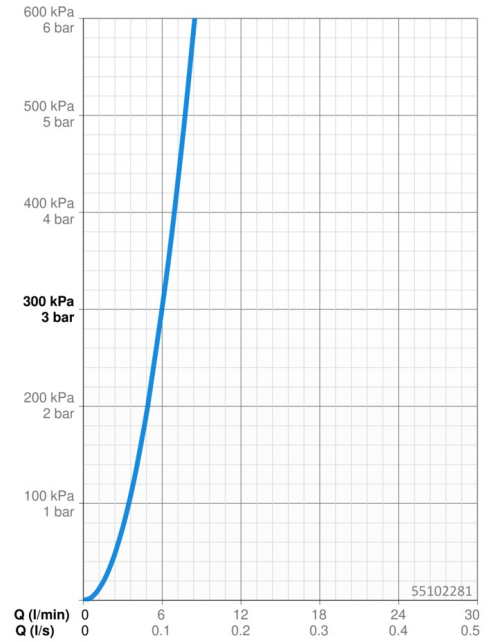

Technische gegevens

Doorstromingseigenschappen

Doorstroomhoeveelheid bij 3 bar **6.0 l/min**

Technische eigenschappen

DN-maat **DN15**
Warmwatertoevoer **max. +70°C**
Werkdruk **1-10 bar**
Aansluitmaat **G3/8**
Projection **168 mm**
Terugstroom beveiliging (EN1717) **EB**
Materiaal **brass**

Software-instellingen

Automatische spoeling **off (off/12/24/48/72 h)**
Automatische spoeling periode **30 s (10/30/60/120/180/240/300/600 s)**

Eigenschappen elektronica

Batterij **AA 1.5 V Lithium x 2**

Voorschriften

EU-richtlijn **C E EMC Directive 2014/30/EU, RoHS Directive 2011/65/EU**
EN-norm **EN 15091, ETSI EN 301 489-1 V1.9.2, ETSI EN 300 328 v2.2.2, EN 61000-6-1:2007, EN 61000-6-3:2007+A1:2011+AC:2012, EN 60335-1:2012+A11+A13+A1+A14+A2+A15:2021, Part 19.11.4**
Beschermingsklasse **IP 55**

Toestemmingen en Verklaringen

UN38.3 **1118120077**
Verklaring van overeenstemming **EMC**

Reserveonderdelen