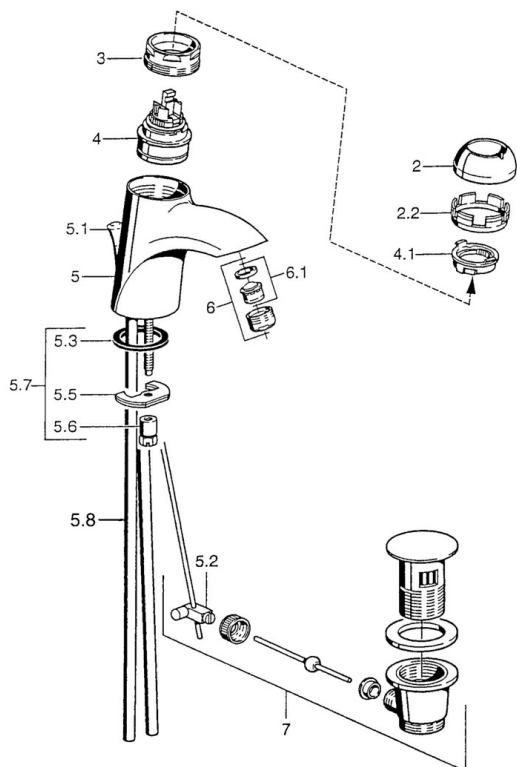

EAN: 4015474000841
static.hansa.com/5509210100006

- Umývadlo
- Jednopáková, Studený štart

- Stojanková
- Energeticky úsporný variant (Cold Start) - studená voda v strednej polohe páky

Technické údaje

Technické vlastnosti

Dodávka teplej vody	max. +80°C
Pracovný tlak	0.5-10 bar
Materiál	Mosadz

Náhradné diely

SP55092100

	Názov	Kód
2	Krytka Chróm/Saténová Ukončené	59906564
2	Krytka	59906563
2.2	Upevňovacia objímka	59906695
3	Očné skrutka, M50x1, SW45	59904775
4	Kartuš, 4.8 eco	59904601
4	Kartuš, 4.8 Eco-Top	59911431
4.1	Hot water limiter	59904759
5.1	Ovládacie tiahlo Ukončené	59911788
5.2	Spojovací diel tiahla	59904624
5.3	Tesnenie, 37x48x3.5	59911422
5.5		59904765
5.6	Skrutka, M8x1, SW13	59904766
5.7	Upevňovací set	59910749
5.8	Installation coupling pair	59911791
6	Aerator, M24x1 Zlatá Ukončené	59904772
6	Aerator, M24x1 STD HC A	59902366
6.1	Aerator, M22/24 A	59902081
7	Vypúšťací ventil umývadla	59911441
7	Vypúšťací ventil umývadla Chróm/Zlatá Ukončené	59911450
7	Vypúšťací ventil umývadla Saténová Ukončené	59911442
N.I.	Montážny kit	59913083