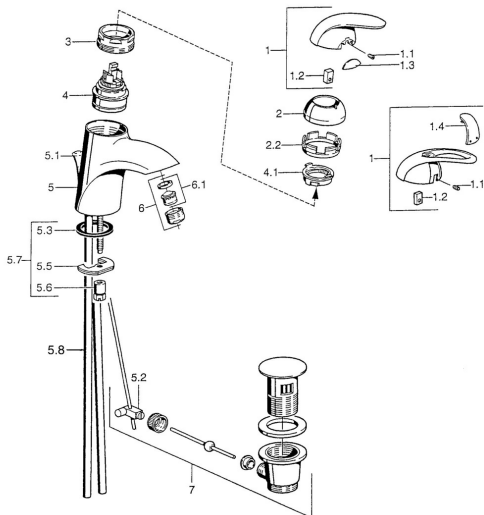

EAN: 4015474000841
static.hansa.com/5509210100006

- Umývadlo
- Jednopáková, Studený štart

- Stojanková
- Energeticky úsporný variant (Cold Start) - studená voda v strednej polohe páky

Technické údaje

Technické vlastnosti

Dodávka teplej vody	max. +80°C
Pracovný tlak	0.5-10 bar
Materiál	Mosadz

Náhradné diely

SP55092100

	Názov	Kód
2	Krytka Chróm/Saténová Ukončené	59906564
2	Krytka	59906563
2.2	Upevňovacia objímka	59906695
3	Očné skrutka, M50x1, SW45	59904775
4	Kartuš, 4.8 eco	59904601
4	Kartuš, 4.8 Eco-Top	59911431
4.1	Hot water limiter	59904759
5.1	Ovládacie tiahlo Ukončené	59911788
5.2	Spojovací diel tiahla	59904624
5.3	Tesnenie, 37x48x3.5	59911422
5.5		59904765
5.6	Skrutka, M8x1, SW13	59904766
5.7	Upevňovací set	59910749
5.8	Installation coupling pair	59911791
6	Aerator, M24x1 Zlatá Ukončené	59904772
6	Aerator, M24x1 STD HC A	59902366
6.1	Aerator, M22/24 A	59902081
7	Vypúšťací ventil umývadla	59911441
7	Vypúšťací ventil umývadla Chróm/Zlatá Ukončené	59911450
7	Vypúšťací ventil umývadla Saténová Ukončené	59911442
N.I.	Montážny kit	59913083