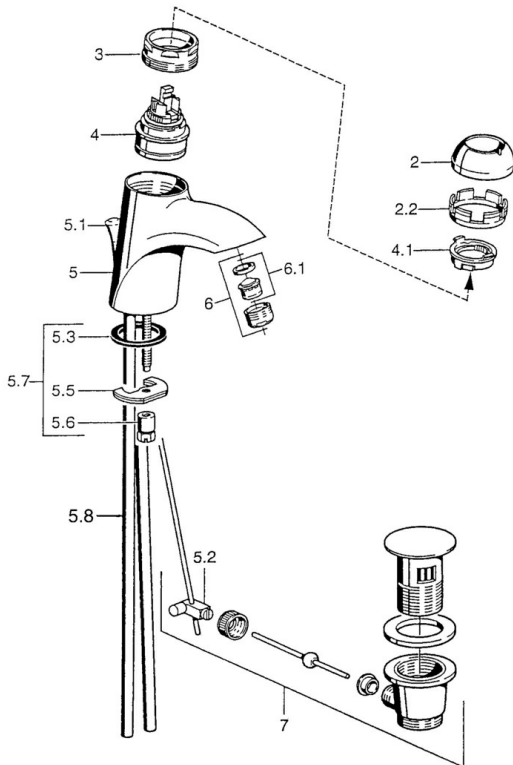

- Wastafel
- Eengreeps, Cold Start

- Wastafelmontage
- Energiebesparings variant (Cold Start) - Koud water in de middenstand

Technische gegevens

Technische eigenschappen

Warmwatertoevoer	max. +80°C
Werkdruk	0.5-10 bar
Materiaal	brass

Reserveonderdelen

SP55092100

	Naam	Code
2	Kap Chroom/Satijn Stopgezet	59906564
2	Kap Chroom	59906563
2.2	Vaststelling van de mouw	59906695
3	Schroefoog, M50x1, SW45	59904775
4	Binnenwerk, 4.8 eco	59904601
4	Binnenwerk, 4.8 Eco-Top	59911431
4.1	Hot water limiter	59904759
5.1	Trekstang Chroom Stopgezet	59911788
5.2	Gewrichtstuk	59904624
5.3	Dichting, 37x48x3.5	59911422
5.5	Fixing plate	59904765
5.6	Schroef, M8x1, SW13	59904766
5.7	Bevestigingsset	59910749
5.8	Installation coupling pair Chroom	59911791
6	Mousseur, M24x1 Goud Stopgezet	59904772
6	Mousseur, M24x1 STD HC A Chroom	59902366
6.1	Mousseur, M22/24 A	59902081
7	Wastegarnituur Chroom	59911441
7	Wastegarnituur Chroom/Goud Stopgezet	59911450
7	Wastegarnituur Satijn Stopgezet	59911442
N.I.	Installatie pakket	59913083