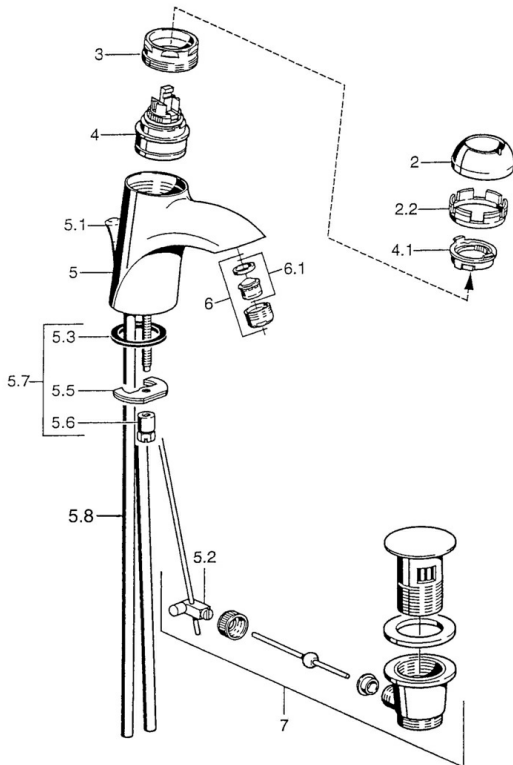

EAN: 4015474000841  
[static.hansa.com/5509210100006](http://static.hansa.com/5509210100006)

- Lavabo
- Monocomando, Cold Start

- Montaggio d'appoggio
- Variante a risparmio energetico (Cold Start) - Acqua fredda in posizione centrale

### Caratteristiche tecniche

Fornitura di acqua calda	<b>max. +80°C</b>
Pressione di esercizio	<b>0.5-10 bar</b>
Materiale	<b>Ottone</b>

## Parti di ricambio

### SP55092100

	Nome	Codice
2	Cappuccio Cromo/Satinato Fuori produzione	59906564
2	Cappuccio Cromo	59906563
2.2	Manicotto di fissaggio	59906695
3	Vite eye, M50x1, SW45	59904775
4	Cartuccia, 4.8 eco	59904601
4	Cartuccia, 4.8 Eco-Top	59911431
4.1	Hot water limiter	59904759
5.1	Asta saltarello Cromo Fuori produzione	59911788
5.2	Snodo	59904624
5.3	Giunto, 37x48x3.5	59911422
5.5	Fixing plate	59904765
5.6	Screw, M8x1, SW13	59904766
5.7	Set di fissaggio	59910749
5.8	Innesto per installazione Cromo	59911791
6	Areatore, M24x1 Oro Fuori produzione	59904772
6	Areatore, M24x1 STD HC A Cromo	59902366
6.1	Areatore, M22/24 A	59902081
7	Scarico a saltarello Cromo	59911441
7	Scarico a saltarello Cromo/Oro Fuori produzione	59911450
7	Scarico a saltarello Satinato Fuori produzione	59911442
N.I.	Kit di installazione	59913083