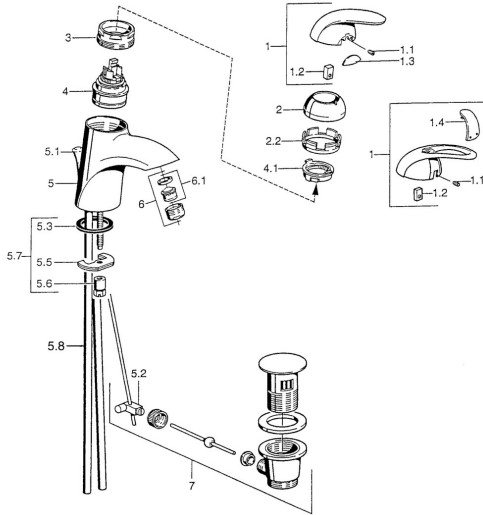

EAN: 4015474000841  
[static.hansa.com/5509210100006](http://static.hansa.com/5509210100006)

- Lavabo
- Monocomando, Cold Start

- Montaggio d'appoggio
- Variante a risparmio energetico (Cold Start) - Acqua fredda in posizione centrale

### Caratteristiche tecniche

Fornitura di acqua calda	<b>max. +80°C</b>
Pressione di esercizio	<b>0.5-10 bar</b>
Materiale	<b>Ottone</b>

## Parti di ricambio

### SP55092100

	Nome	Codice
2	Cappuccio Cromo/Satinato Fuori produzione	59906564
2	Cappuccio Cromo	59906563
2.2	Manicotto di fissaggio	59906695
3	Vite eye, M50x1, SW45	59904775
4	Cartuccia, 4.8 eco	59904601
4	Cartuccia, 4.8 Eco-Top	59911431
4.1	Hot water limiter	59904759
5.1	Asta saltarello Cromo Fuori produzione	59911788
5.2	Snodo	59904624
5.3	Giunto, 37x48x3.5	59911422
5.5	Fixing plate	59904765
5.6	Screw, M8x1, SW13	59904766
5.7	Set di fissaggio	59910749
5.8	Innesto per installazione Cromo	59911791
6	Areatore, M24x1 Oro Fuori produzione	59904772
6	Areatore, M24x1 STD HC A Cromo	59902366
6.1	Areatore, M22/24 A	59902081
7	Scarico a saltarello Cromo	59911441
7	Scarico a saltarello Cromo/Oro Fuori produzione	59911450
7	Scarico a saltarello Satinato Fuori produzione	59911442
N.I.	Kit di installazione	59913083