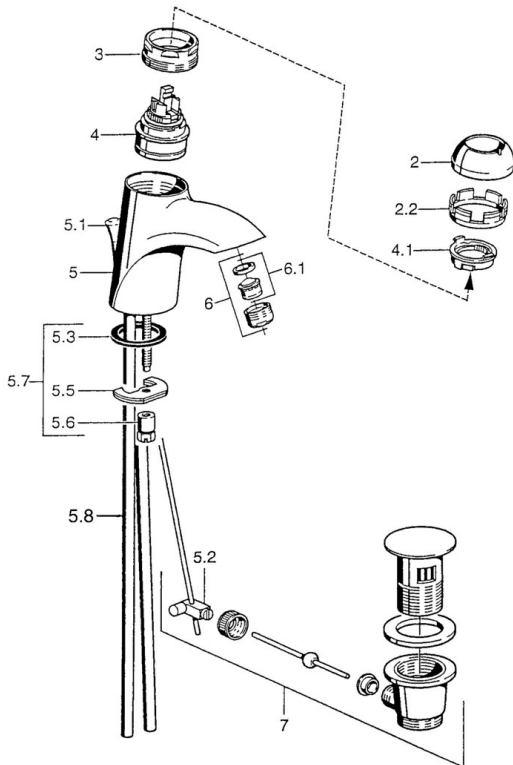

EAN: 4015474000841  
[static.hansa.com/5509210100006](http://static.hansa.com/5509210100006)

- Lavabo
- Monocommande, Cold Start

- Montage sur plage
- Variante pour réaliser des économies d'eau (Cold Start) - ouverture eau froide en position médiane

### Caractéristiques techniques

Alimentation en eau chaude	<b>max. +80°C</b>
Pression de service	<b>0.5-10 bar</b>
Matériau	<b>brass</b>

## Pièces de rechange

### SP55092100

	Nom	Code
2	Chape Chrome/Satin Arrêté	59906564
2	Chape	59906563
2.2	Manchon de fixation	59906695
3	Vis Loop, M50x1, SW45	59904775
4	Cartouche, 4,8 eco	59904601
4	Cartouche, 4,8 Eco-Top	59911431
4.1	Hot water limiter	59904759
5.1	Tirette de vidage Arrêté	59911788
5.2	Joint	59904624
5.3	Joint, 37x48x3.5	59911422
5.5	Fixing plate	59904765
5.6	Vis, M8x1, SW13	59904766
5.7	Ensemble de fixation	59910749
5.8	installation, raccords paire	59911791
6	Aérateur, M24x1 Or Arrêté	59904772
6	Aérateur, M24x1 STD HC A	59902366
6.1	Aérateur, M22/24 A	59902081
7	Vidage	59911441
7	Vidage Chrome/or Arrêté	59911450
7	Vidage Satin Arrêté	59911442
N.I.	Kit d'installation	59913083