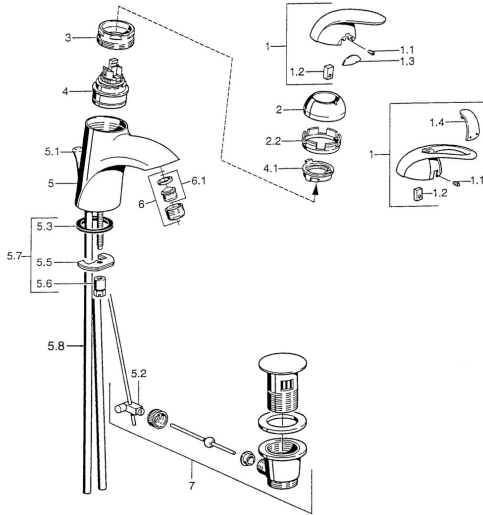

EAN: 4015474000841  
[static.hansa.com/5509210100006](http://static.hansa.com/5509210100006)

- Lavabo
- Monocommande, Cold Start

- Montage sur plage
- Variante pour réaliser des économies d'eau (Cold Start) - ouverture eau froide en position médiane

### Caractéristiques techniques

Alimentation en eau chaude	<b>max. +80°C</b>
Pression de service	<b>0.5-10 bar</b>
Matériau	<b>brass</b>

## Pièces de rechange

### SP55092100

	Nom	Code
2	Chape Chrome/Satin Arrêté	59906564
2	Chape	59906563
2.2	Manchon de fixation	59906695
3	Vis Loop, M50x1, SW45	59904775
4	Cartouche, 4,8 eco	59904601
4	Cartouche, 4,8 Eco-Top	59911431
4.1	Hot water limiter	59904759
5.1	Tirette de vidage Arrêté	59911788
5.2	Joint	59904624
5.3	Joint, 37x48x3.5	59911422
5.5	Fixing plate	59904765
5.6	Vis, M8x1, SW13	59904766
5.7	Ensemble de fixation	59910749
5.8	installation, raccords paire	59911791
6	Aérateur, M24x1 Or Arrêté	59904772
6	Aérateur, M24x1 STD HC A	59902366
6.1	Aérateur, M22/24 A	59902081
7	Vidage	59911441
7	Vidage Chrome/or Arrêté	59911450
7	Vidage Satin Arrêté	59911442
N.I.	Kit d'installation	59913083