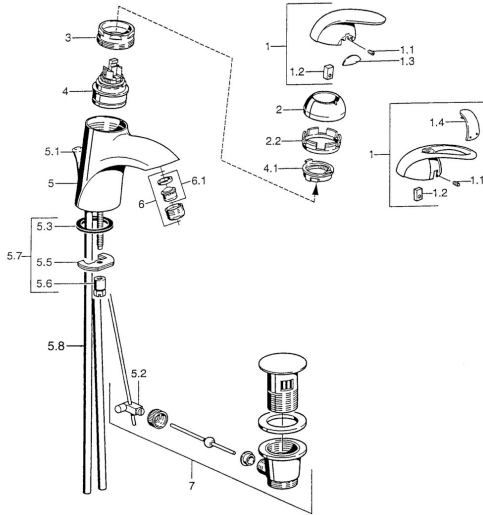

EAN: 4015474000841
static.hansa.com/5509210100006

- Waschtisch
- Einhebelmischer, Kaltstartfunktion
- Standmontage
- Energiespar-Variante (Cold Start), Kaltwasser in Mittelstellung

Technische Daten

Technische Eigenschaften

Warmwasserversorgung	max. +80°C
Arbeitsdruck	0.5-10 bar
Werkstoff	Messing

Ersatzteile

SP55092100

	Name	Art.-Nr.
2	Abdeckkappe Chrom/Seidenmatt Ausgelaufen	59906564
2	Abdeckkappe	59906563
2.2	Befestigungshülse	59906695
3	Ringschraube, M50x1, SW45	59904775
4	Kartusche, 4,8 eco	59904601
4	Kartusche, 4,8 Eco-Top	59911431
4.1	Warmwasser Begrenzer	59904759
5.1	Zugstange mit Knopf Ausgelaufen	59911788
5.2	Gelenkstück	59904624
5.3	Dichtung, 37x48x3.5	59911422
5.5	Befestigungsplatte	59904765
5.6	Schraube, M8x1, SW13	59904766
5.7	Befestigungssatz	59910749
5.8	Installation Anschluss-Paar	59911791
6	Luftsprudler, M24x1 Gold Ausgelaufen	59904772
6	Luftsprudler, M24x1 STD HC A	59902366
6.1	Luftsprudler, M22/24 A	59902081
7	Ablaufgarnitur	59911441
7	Ablaufgarnitur Chrom/Gold Ausgelaufen	59911450
7	Ablaufgarnitur Satin Ausgelaufen	59911442
N.I.	Einbausatz	59913083