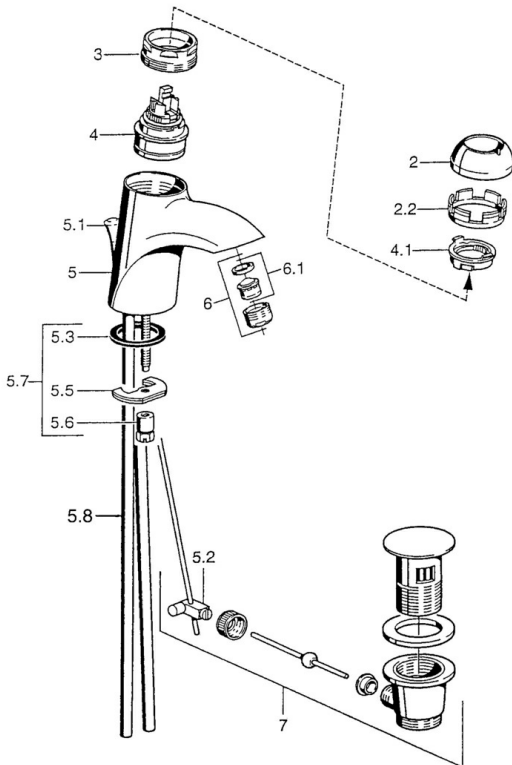

EAN: 4015474000841
static.hansa.com/5509210100006

- Waschtisch
- Einhebelmischer, Kaltstartfunktion
- Standmontage
- Energiespar-Variante (Cold Start), Kaltwasser in Mittelstellung

Technische Daten

Technische Eigenschaften

Warmwasserversorgung	max. +80°C
Arbeitsdruck	0.5-10 bar
Werkstoff	Messing

Ersatzteile

SP55092100

	Name	Art.-Nr.
2	Abdeckkappe Chrom/Seidenmatt Ausgelaufen	59906564
2	Abdeckkappe	59906563
2.2	Befestigungshülse	59906695
3	Ringschraube, M50x1, SW45	59904775
4	Kartusche, 4,8 eco	59904601
4	Kartusche, 4,8 Eco-Top	59911431
4.1	Warmwasser Begrenzer	59904759
5.1	Zugstange mit Knopf Ausgelaufen	59911788
5.2	Gelenkstück	59904624
5.3	Dichtung, 37x48x3.5	59911422
5.5	Befestigungsplatte	59904765
5.6	Schraube, M8x1, SW13	59904766
5.7	Befestigungssatz	59910749
5.8	Installation Anschluss-Paar	59911791
6	Luftsprudler, M24x1 Gold Ausgelaufen	59904772
6	Luftsprudler, M24x1 STD HC A	59902366
6.1	Luftsprudler, M22/24 A	59902081
7	Ablaufgarnitur	59911441
7	Ablaufgarnitur Chrom/Gold Ausgelaufen	59911450
7	Ablaufgarnitur Satin Ausgelaufen	59911442
N.I.	Einbausatz	59913083