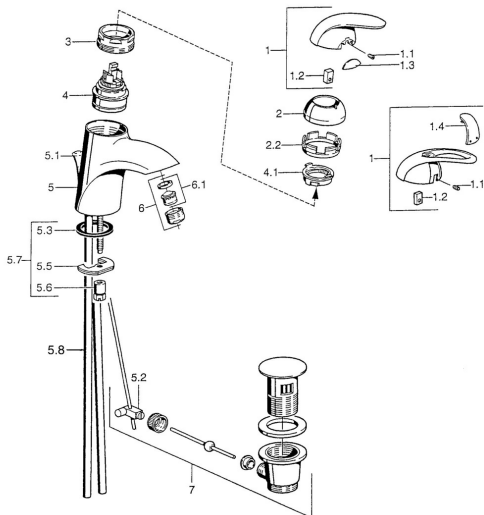

EAN: 4015474000841
static.hansa.com/5509210100006

- Umyvadlo
- Jednopaková, Cold Start

- Stojánková
- Úspora energie (Cold Start) – studená voda ve střední poloze

Technické údaje

Technické vlastnosti

Zdroj teplé vody	max. +80°C
Pracovní tlak	0.5-10 bar
Materiál	Mosaz

Náhradní díly

SP55092100

	Název	Kód
2	Krytka Chrom/saténová Ukončeno	59906564
2	Krytka	59906563
2.2	Upevňovací objímka	59906695
3	Oční šroub, M50x1, SW45	59904775
4	Kartuše, 4.8 eco	59904601
4	Kartuše, 4.8 Eco-Top	59911431
4.1	Hot water limiter	59904759
5.1	Ovládací táhlo vypouštěcího ventilu Ukončeno	59911788
5.2	Spojovací díl táhel	59904624
5.3	Těsnění, 37x48x3.5	59911422
5.5	Upevňovací deska	59904765
5.6	Šroub, M8x1, SW13	59904766
5.7	Upevňovací set	59910749
5.8	Instalační set	59911791
6	Aerator, M24x1 Zlatá Ukončeno	59904772
6	Aerator, M24x1 STD HC A	59902366
6.1	Aerator, M22/24 A	59902081
7	Vypouštěcí ventil	59911441
7	Vypouštěcí ventil Chrom/Zlatá Ukončeno	59911450
7	Vypouštěcí ventil Saténová Ukončeno	59911442
N.I.	Montážní kit	59913083