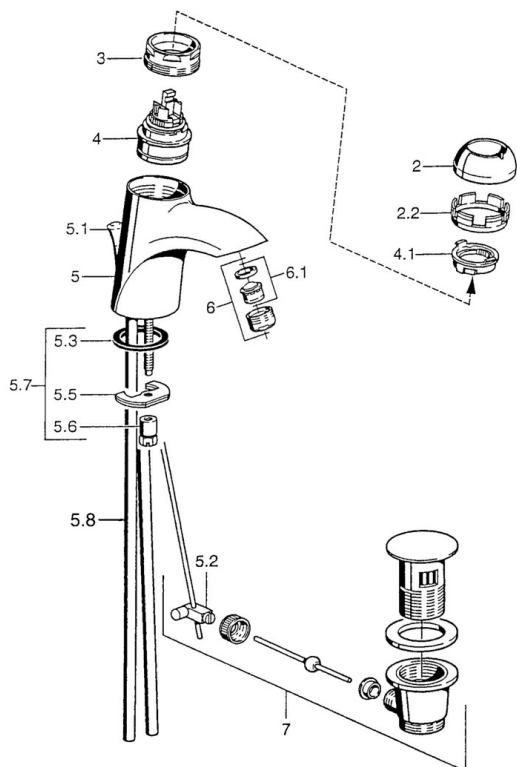

EAN: 4015474000841
static.hansa.com/5509210100006

- Umyvadlo
- Jednopaková, Cold Start

- Stojánková
- Úspora energie (Cold Start) – studená voda ve střední poloze

Technické údaje

Technické vlastnosti

Zdroj teplé vody	max. +80°C
Pracovní tlak	0.5-10 bar
Materiál	Mosaz

Náhradní díly

SP55092100

	Název	Kód
2	Krytka Chrom/saténová Ukončeno	59906564
2	Krytka	59906563
2.2	Upevňovací objímka	59906695
3	Oční šroub, M50x1, SW45	59904775
4	Kartuše, 4.8 eco	59904601
4	Kartuše, 4.8 Eco-Top	59911431
4.1	Hot water limiter	59904759
5.1	Ovládací táhlo vypouštěcího ventilu Ukončeno	59911788
5.2	Spojovací díl táhel	59904624
5.3	Těsnění, 37x48x3.5	59911422
5.5	Upevňovací deska	59904765
5.6	Šroub, M8x1, SW13	59904766
5.7	Upevňovací set	59910749
5.8	Instalační set	59911791
6	Aerator, M24x1 Zlatá Ukončeno	59904772
6	Aerator, M24x1 STD HC A	59902366
6.1	Aerator, M22/24 A	59902081
7	Vypouštěcí ventil	59911441
7	Vypouštěcí ventil Chrom/Zlatá Ukončeno	59911450
7	Vypouštěcí ventil Saténová Ukončeno	59911442
N.I.	Montážní kit	59913083