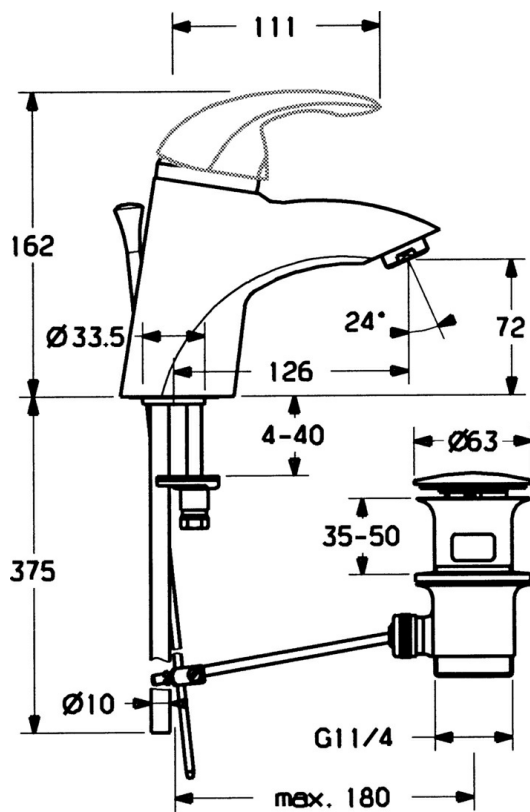

EAN: 4015474000827
static.hansa.com/5509210092

- Umývadlo
- Jednopáková
- Stojanková
- Pevné výtokové rameno
- Bez ovládacej páky

Technické údaje

Technické vlastnosti

Dodávka teplej vody	max. +80°C
Pracovný tlak	0.5-10 bar
Materiál	Mosadz

Náhradné diely

SP55092100

	Názov	Kód
2	Krytka Chróm/Saténová Ukončené	59906564
2	Krytka	59906563
2.2	Upevňovacia objímka	59906695
3	Očné skrutka, M50x1, SW45	59904775
4	Kartuš, 4.8 eco	59904601
4	Kartuš, 4.8 Eco-Top	59911431
4.1	Hot water limiter	59904759
5.1	Ovládacie tiahlo Ukončené	59911788
5.2	Spojovací diel tiahla	59904624
5.3	Tesnenie, 37x48x3.5	59911422
5.5		59904765
5.6	Skrutka, M8x1, SW13	59904766
5.7	Upevňovací set	59910749
5.8	Installation coupling pair	59911791
6	Aerator, M24x1 Zlatá Ukončené	59904772
6	Aerator, M24x1 STD HC A	59902366
6.1	Aerator, M22/24 A	59902081
7	Vypúšťací ventil umývadla	59911441
7	Vypúšťací ventil umývadla Chróm / Zlatá Ukončené	59911450
7	Vypúšťací ventil umývadla Saténová Ukončené	59911442
N.I.	Montážny kit	59913083