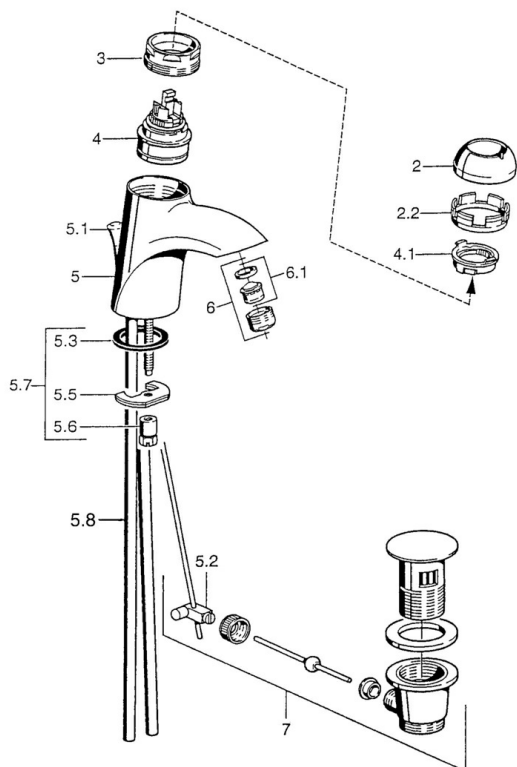

EAN: 4015474000827
static.hansa.com/5509210092

- Umývadlo
- Jednopáková
- Stojanková
- Pevné výtokové rameno
- Bez ovládacej páky

Technické údaje

Technické vlastnosti

Dodávka teplej vody	max. +80°C
Pracovný tlak	0.5-10 bar
Materiál	Mosadz

Náhradné diely

SP55092100

	Názov	Kód
2	Krytka Chróm/Saténová Ukončené	59906564
2	Krytka	59906563
2.2	Upevňovacia objímka	59906695
3	Očné skrutka, M50x1, SW45	59904775
4	Kartuš, 4.8 eco	59904601
4	Kartuš, 4.8 Eco-Top	59911431
4.1	Hot water limiter	59904759
5.1	Ovládacie tiahlo Ukončené	59911788
5.2	Spojovací diel tiahla	59904624
5.3	Tesnenie, 37x48x3.5	59911422
5.5		59904765
5.6	Skrutka, M8x1, SW13	59904766
5.7	Upevňovací set	59910749
5.8	Installation coupling pair	59911791
6	Aerator, M24x1 Zlatá Ukončené	59904772
6	Aerator, M24x1 STD HC A	59902366
6.1	Aerator, M22/24 A	59902081
7	Vypúšťací ventil umývadla	59911441
7	Vypúšťací ventil umývadla Chróm / Zlatá Ukončené	59911450
7	Vypúšťací ventil umývadla Saténová Ukončené	59911442
N.I.	Montážny kit	59913083