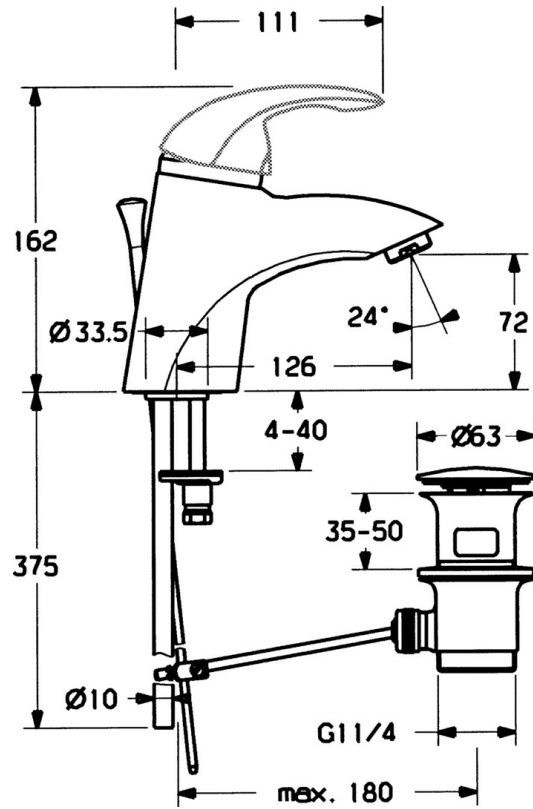

EAN: 4015474000827  
[static.hansa.com/5509210092](https://static.hansa.com/5509210092)

- Wastafel
- Eengreeps
- Wastafelmontage
- Vaste uitloop
- Zonder bediendingshendel

### Technische eigenschappen

Warmwatertoevoer	max. +80°C
Werkdruk	0.5-10 bar
Materiaal	brass

### SP55092100

	Naam	Code
2	Kap Chroom/Satijn Stopgezet	59906564
2	Kap Chroom	59906563
2.2	Vaststelling van de mouw	59906695
3	Schroefvoog, M50x1, SW45	59904775
4	Binnenwerk, 4.8 eco	59904601
4	Binnenwerk, 4.8 Eco-Top	59911431
4.1	Hot water limiter	59904759
5.1	Trekstang Chroom Stopgezet	59911788
5.2	Gewrichtstuk	59904624
5.3	Dichting, 37x48x3.5	59911422
5.5	Fixing plate	59904765
5.6	Schroef, M8x1, SW13	59904766
5.7	Bevestigingsset	59910749
5.8	Installation coupling pair Chroom	59911791
6	Mousseur, M24x1 Goud Stopgezet	59904772
6	Mousseur, M24x1 STD HC A Chroom	59902366
6.1	Mousseur, M22/24 A	59902081
7	Wastegarnituur Chroom	59911441
7	Wastegarnituur Chroom/Goud Stopgezet	59911450
7	Wastegarnituur Satijn Stopgezet	59911442
N.I.	Installatie pakket	59913083