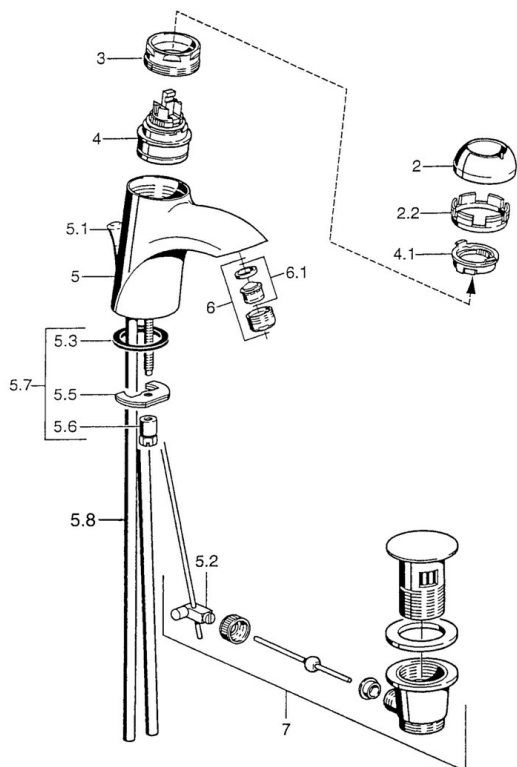

EAN: 4015474000827  
[static.hansa.com/5509210092](https://static.hansa.com/5509210092)

- Wastafel
- Eengreeps
- Wastafelmontage
- Vaste uitloop
- Zonder bediendingshendel

### Technische eigenschappen

Warmwatertoevoer	max. +80°C
Werkdruk	0.5-10 bar
Materiaal	brass

### SP55092100

	Naam	Code
2	Kap Chroom/Satijn Stopgezet	59906564
2	Kap Chroom	59906563
2.2	Vaststelling van de mouw	59906695
3	Schroefvoog, M50x1, SW45	59904775
4	Binnenwerk, 4.8 eco	59904601
4	Binnenwerk, 4.8 Eco-Top	59911431
4.1	Hot water limiter	59904759
5.1	Trekstang Chroom Stopgezet	59911788
5.2	Gewrichtstuk	59904624
5.3	Dichting, 37x48x3.5	59911422
5.5	Fixing plate	59904765
5.6	Schroef, M8x1, SW13	59904766
5.7	Bevestigingsset	59910749
5.8	Installation coupling pair Chroom	59911791
6	Mousseur, M24x1 Goud Stopgezet	59904772
6	Mousseur, M24x1 STD HC A Chroom	59902366
6.1	Mousseur, M22/24 A	59902081
7	Wastegarnituur Chroom	59911441
7	Wastegarnituur Chroom/Goud Stopgezet	59911450
7	Wastegarnituur Satijn Stopgezet	59911442
N.I.	Installatie pakket	59913083