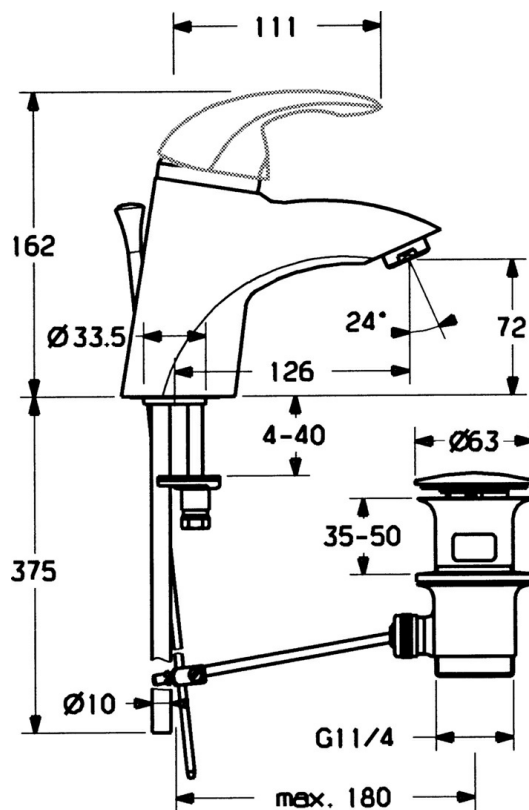

EAN: 4015474000827
static.hansa.com/5509210092

- Lavabo
- Monocomando
- Montaggio d'appoggio
- Bocca fissa
- Senza leva di comando

Dati tecnici

Caratteristiche tecniche

Fornitura di acqua calda	max. +80°C
Pressione di esercizio	0.5-10 bar
Materiale	Ottone

Parti di ricambio

SP55092100

	Nome	Codice
2	Cappuccio Cromo/Satinato Fuori produzione	59906564
2	Cappuccio Cromo	59906563
2.2	Manicotto di fissaggio	59906695
3	Vite eye, M50x1, SW45	59904775
4	Cartuccia, 4.8 eco	59904601
4	Cartuccia, 4.8 Eco-Top	59911431
4.1	Hot water limiter	59904759
5.1	Asta saltarello Cromo Fuori produzione	59911788
5.2	Snodo	59904624
5.3	Giunto, 37x48x3.5	59911422
5.5	Fixing plate	59904765
5.6	Screw, M8x1, SW13	59904766
5.7	Set di fissaggio	59910749
5.8	Innesto per installazione Cromo	59911791
6	Aereatore, M24x1 Oro Fuori produzione	59904772
6	Aereatore, M24x1 STD HC A Cromo	59902366
6.1	Aereatore, M22/24 A	59902081
7	Scarico a saltarello Cromo	59911441
7	Scarico a saltarello Cromo/Oro Fuori produzione	59911450
7	Scarico a saltarello Satinato Fuori produzione	59911442
N.I.	Kit di installazione	59913083