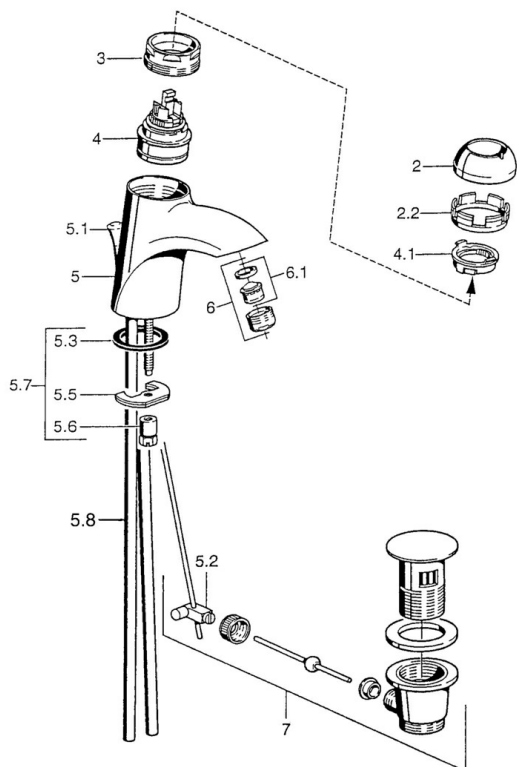

EAN: 4015474000827
static.hansa.com/5509210092

- Lavabo
- Monocomando
- Montaggio d'appoggio
- Bocca fissa
- Senza leva di comando

Dati tecnici

Caratteristiche tecniche

Fornitura di acqua calda	max. +80°C
Pressione di esercizio	0.5-10 bar
Materiale	Ottone

Parti di ricambio

SP55092100

	Nome	Codice
2	Cappuccio Cromo/Satinato Fuori produzione	59906564
2	Cappuccio Cromo	59906563
2.2	Manicotto di fissaggio	59906695
3	Vite eye, M50x1, SW45	59904775
4	Cartuccia, 4.8 eco	59904601
4	Cartuccia, 4.8 Eco-Top	59911431
4.1	Hot water limiter	59904759
5.1	Asta saltarello Cromo Fuori produzione	59911788
5.2	Snodo	59904624
5.3	Giunto, 37x48x3.5	59911422
5.5	Fixing plate	59904765
5.6	Screw, M8x1, SW13	59904766
5.7	Set di fissaggio	59910749
5.8	Innesto per installazione Cromo	59911791
6	Aereatore, M24x1 Oro Fuori produzione	59904772
6	Aereatore, M24x1 STD HC A Cromo	59902366
6.1	Aereatore, M22/24 A	59902081
7	Scarico a saltarello Cromo	59911441
7	Scarico a saltarello Cromo/Oro Fuori produzione	59911450
7	Scarico a saltarello Satinato Fuori produzione	59911442
N.I.	Kit di installazione	59913083