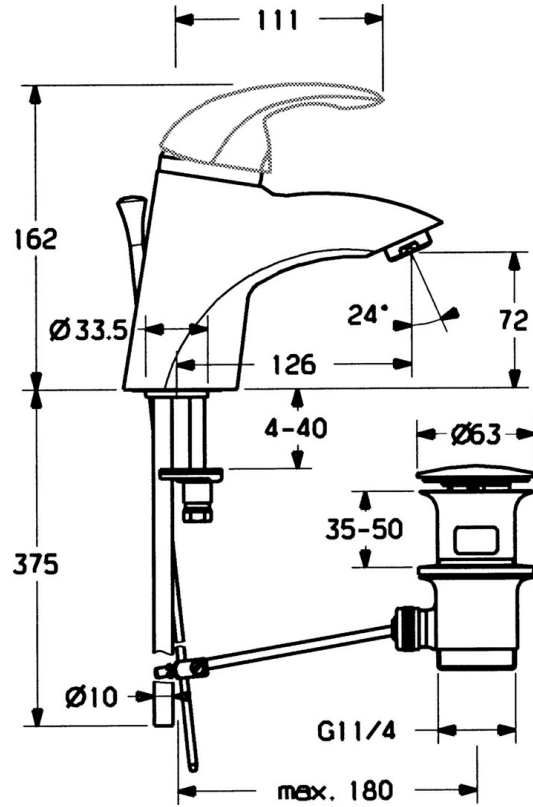

EAN: 4015474000827
static.hansa.com/5509210092

- Waschtisch
- Einhebelmischer
- Standmontage
- Feststehender Auslauf
- Ohne Bedienhebel

Technische Daten

Technische Eigenschaften

Warmwasserversorgung	max. +80°C
Arbeitsdruck	0.5-10 bar
Werkstoff	Messing

Ersatzteile

SP55092100

	Name	Art.-Nr.
2	Abdeckkappe Chrom/Seidenmatt Ausgelaufen	59906564
2	Abdeckkappe	59906563
2.2	Befestigungshülse	59906695
3	Ringschraube, M50x1, SW45	59904775
4	Kartusche, 4.8 eco	59904601
4	Kartusche, 4.8 Eco-Top	59911431
4.1	Warmwasser Begrenzer	59904759
5.1	Zugstange mit Knopf Ausgelaufen	59911788
5.2	Gelenkstück	59904624
5.3	Dichtung, 37x48x3.5	59911422
5.5	Befestigungsplatte	59904765
5.6	Schraube, M8x1, SW13	59904766
5.7	Befestigungssatz	59910749
5.8	Installation Anschluss-Paar	59911791
6	Luftsprudler, M24x1 Gold Ausgelaufen	59904772
6	Luftsprudler, M24x1 STD HC A	59902366
6.1	Luftsprudler, M22/24 A	59902081
7	Ablaufgarnitur	59911441
7	Ablaufgarnitur Chrom/Gold Ausgelaufen	59911450
7	Ablaufgarnitur Satin Ausgelaufen	59911442
N.I.	Einbausatz	59913083