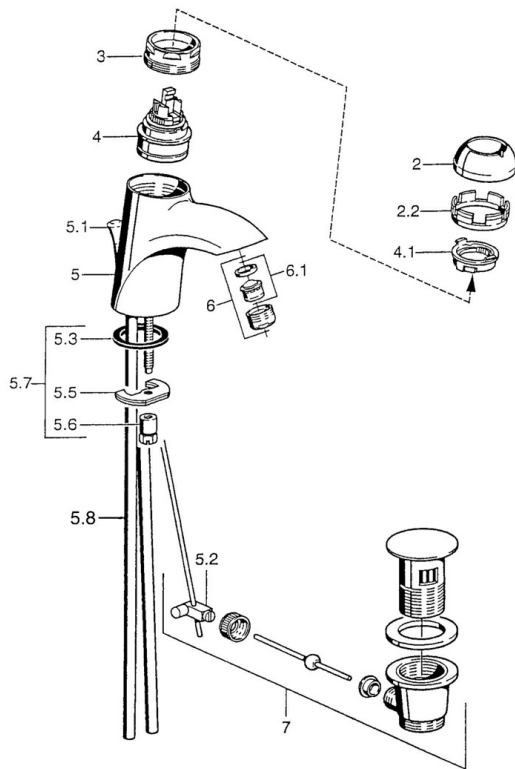

EAN: 4015474000827
static.hansa.com/5509210092

- Waschtisch
- Einhebelmischer
- Standmontage
- Feststehender Auslauf
- Ohne Bedienhebel

Technische Daten

Technische Eigenschaften

Warmwasserversorgung	max. +80°C
Arbeitsdruck	0.5-10 bar
Werkstoff	Messing

Ersatzteile

SP55092100

	Name	Art.-Nr.
2	Abdeckkappe Chrom/Seidenmatt Ausgelaufen	59906564
2	Abdeckkappe	59906563
2.2	Befestigungshülse	59906695
3	Ringschraube, M50x1, SW45	59904775
4	Kartusche, 4.8 eco	59904601
4	Kartusche, 4.8 Eco-Top	59911431
4.1	Warmwasser Begrenzer	59904759
5.1	Zugstange mit Knopf Ausgelaufen	59911788
5.2	Gelenkstück	59904624
5.3	Dichtung, 37x48x3.5	59911422
5.5	Befestigungsplatte	59904765
5.6	Schraube, M8x1, SW13	59904766
5.7	Befestigungssatz	59910749
5.8	Installation Anschluss-Paar	59911791
6	Luftsprudler, M24x1 Gold Ausgelaufen	59904772
6	Luftsprudler, M24x1 STD HC A	59902366
6.1	Luftsprudler, M22/24 A	59902081
7	Ablaufgarnitur	59911441
7	Ablaufgarnitur Chrom/Gold Ausgelaufen	59911450
7	Ablaufgarnitur Satin Ausgelaufen	59911442
N.I.	Einbausatz	59913083