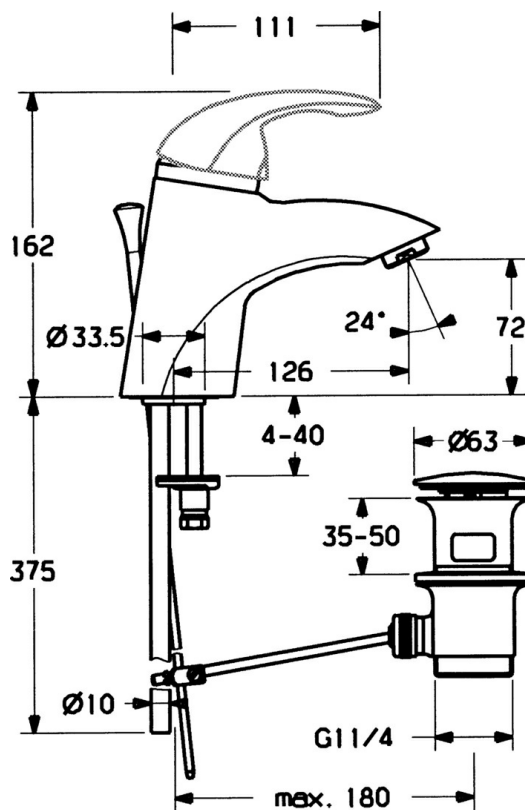

EAN: 4015474000827
static.hansa.com/5509210092

- Umyvadlo
- Jednopáková
- Stojánková
- Pevné výtokové rameno
- Bez ovládací páky

Technické údaje

Technické vlastnosti

Zdroj teplé vody	max. +80°C
Pracovní tlak	0.5-10 bar
Materiál	Mosaz

Náhradní díly

SP55092100

	Název	Kód
2	Krytka Chrom/saténová Ukončeno	59906564
2	Krytka	59906563
2.2	Upevňovací objímka	59906695
3	Oční šroub, M50x1, SW45	59904775
4	Kartuše, 4.8 eco	59904601
4	Kartuše, 4.8 Eco-Top	59911431
4.1	Hot water limiter	59904759
5.1	Ovládací táhlo vypouštěcího ventilu Ukončeno	59911788
5.2	Spojovací díl táhel	59904624
5.3	Těsnění, 37x48x3.5	59911422
5.5	Upevňovací deska	59904765
5.6	Šroub, M8x1, SW13	59904766
5.7	Upevňovací set	59910749
5.8	Instalační set	59911791
6	Aerator, M24x1 Zlatá Ukončeno	59904772
6	Aerator, M24x1 STD HC A	59902366
6.1	Aerator, M22/24 A	59902081
7	Vypouštěcí ventil	59911441
7	Vypouštěcí ventil Chrom/Zlatá Ukončeno	59911450
7	Vypouštěcí ventil Saténová Ukončeno	59911442
N.I.	Montážní kit	59913083