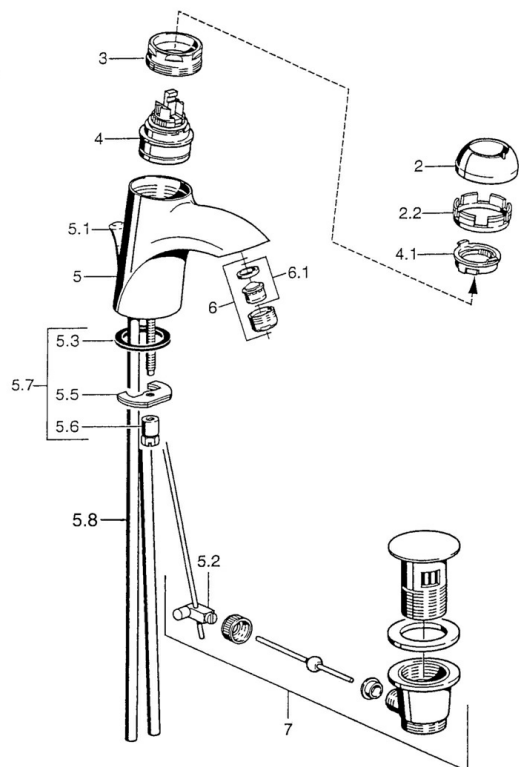

EAN: 4015474000827
static.hansa.com/5509210092

- Umyvadlo
- Jednopáková
- Stojánková
- Pevné výtokové rameno
- Bez ovládací páky

Technické údaje

Technické vlastnosti

Zdroj teplé vody	max. +80°C
Pracovní tlak	0.5-10 bar
Materiál	Mosaz

Náhradní díly

SP55092100

	Název	Kód
2	Krytka Chrom/saténová Ukončeno	59906564
2	Krytka	59906563
2.2	Upevňovací objímka	59906695
3	Oční šroub, M50x1, SW45	59904775
4	Kartuše, 4.8 eco	59904601
4	Kartuše, 4.8 Eco-Top	59911431
4.1	Hot water limiter	59904759
5.1	Ovládací táhlo vypouštěcího ventilu Ukončeno	59911788
5.2	Spojovací díl táhel	59904624
5.3	Těsnění, 37x48x3.5	59911422
5.5	Upevňovací deska	59904765
5.6	Šroub, M8x1, SW13	59904766
5.7	Upevňovací set	59910749
5.8	Instalační set	59911791
6	Aerator, M24x1 Zlatá Ukončeno	59904772
6	Aerator, M24x1 STD HC A	59902366
6.1	Aerator, M22/24 A	59902081
7	Vypouštěcí ventil	59911441
7	Vypouštěcí ventil Chrom/Zlatá Ukončeno	59911450
7	Vypouštěcí ventil Saténová Ukončeno	59911442
N.I.	Montážní kit	59913083