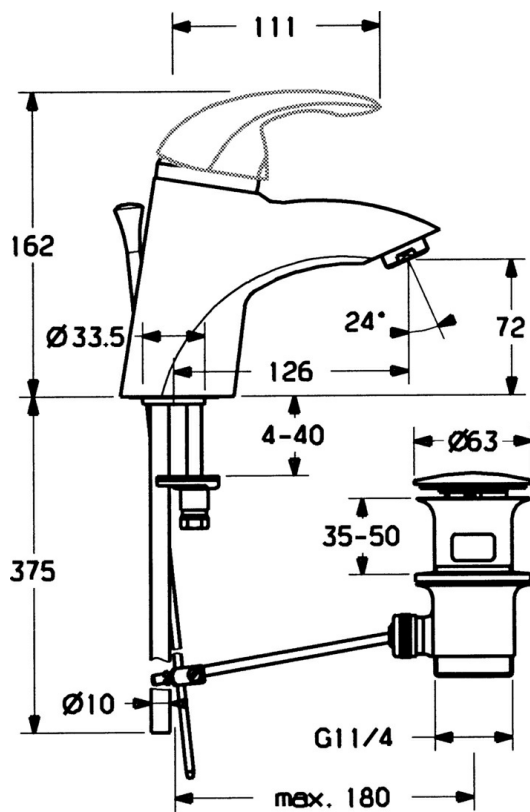

EAN: 4015474000810
static.hansa.com/5509210090

- Umývadlo
- Jednopáková
- Stojanková
- Chróm/Zlatá
- Pevné výtokové rameno
- Bez ovládacej páky

Technické údaje

Technické vlastnosti

Dodávka teplej vody	max. +80°C
Pracovný tlak	0.5-10 bar
Materiál	Mosadz

Náhradné diely

SP55092100

	Názov	Kód
2	Krytka Chróm/Saténová Ukončené	59906564
2	Krytka	59906563
2.2	Upevňovacia objímka	59906695
3	Očné skrutka, M50x1, SW45	59904775
4	Kartuš, 4.8 eco	59904601
4	Kartuš, 4.8 Eco-Top	59911431
4.1	Hot water limiter	59904759
5.1	Ovládacie tiahlo Ukončené	59911788
5.2	Spojovací diel tiahla	59904624
5.3	Tesnenie, 37x48x3.5	59911422
5.5		59904765
5.6	Skrutka, M8x1, SW13	59904766
5.7	Upevňovací set	59910749
5.8	Installation coupling pair	59911791
6	Aerator, M24x1 Zlatá Ukončené	59904772
6	Aerator, M24x1 STD HC A	59902366
6.1	Aerator, M22/24 A	59902081
7	Vypúšťací ventil umývadla	59911441
7	Vypúšťací ventil umývadla Chróm / Zlatá Ukončené	59911450
7	Vypúšťací ventil umývadla Saténová Ukončené	59911442
N.I.	Montážny kit	59913083