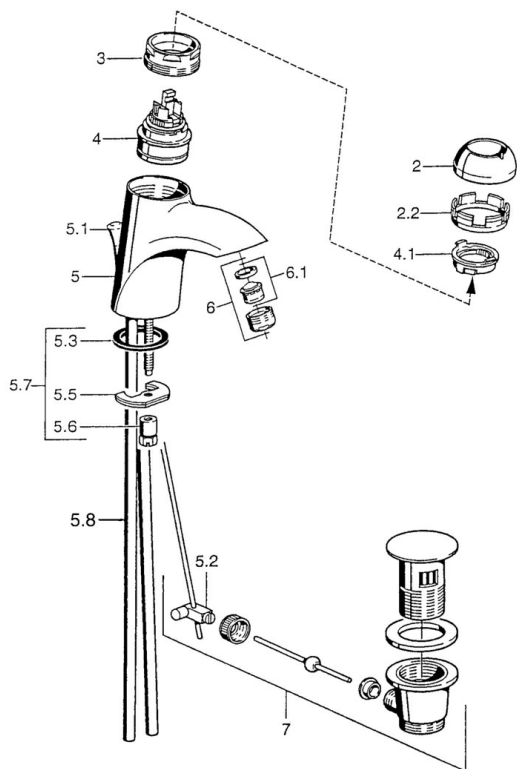

EAN: 4015474000810
static.hansa.com/5509210090

- Umývadlo
- Jednopáková
- Stojanková
- Chróm/Zlatá
- Pevné výtokové rameno
- Bez ovládacej páky

Technické údaje

Technické vlastnosti

Dodávka teplej vody	max. +80°C
Pracovný tlak	0.5-10 bar
Materiál	Mosadz

Náhradné diely

SP55092100

	Názov	Kód
2	Krytka Chróm/Saténová Ukončené	59906564
2	Krytka	59906563
2.2	Upevňovacia objímka	59906695
3	Očné skrutka, M50x1, SW45	59904775
4	Kartuš, 4.8 eco	59904601
4	Kartuš, 4.8 Eco-Top	59911431
4.1	Hot water limiter	59904759
5.1	Ovládacie tiahlo Ukončené	59911788
5.2	Spojovací diel tiahla	59904624
5.3	Tesnenie, 37x48x3.5	59911422
5.5		59904765
5.6	Skrutka, M8x1, SW13	59904766
5.7	Upevňovací set	59910749
5.8	Installation coupling pair	59911791
6	Aerator, M24x1 Zlatá Ukončené	59904772
6	Aerator, M24x1 STD HC A	59902366
6.1	Aerator, M22/24 A	59902081
7	Vypúšťací ventil umývadla	59911441
7	Vypúšťací ventil umývadla Chróm / Zlatá Ukončené	59911450
7	Vypúšťací ventil umývadla Saténová Ukončené	59911442
N.I.	Montážny kit	59913083