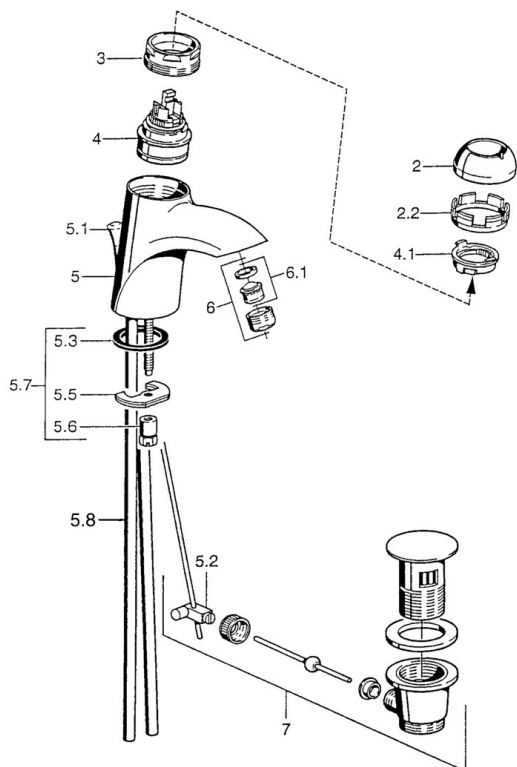

EAN: 4015474000810
static.hansa.com/5509210090

- Wastafel
- Eengreeps
- Wastafelmontage
- Chroom/Goud
- Vaste uitloop
- Zonder bediendingshendel

Technische gegevens

Technische eigenschappen

Warmwatertoevoer	max. +80°C
Werkdruk	0.5-10 bar
Materiaal	brass

Reserveonderdelen

SP55092100

	Naam	Code
2	Kap Chroom/Satijn Stopgezet	59906564
2	Kap Chroom	59906563
2.2	Vaststelling van de mouw	59906695
3	Schroefvoog, M50x1, SW45	59904775
4	Binnenwerk, 4.8 eco	59904601
4	Binnenwerk, 4.8 Eco-Top	59911431
4.1	Hot water limiter	59904759
5.1	Trekstang Chroom Stopgezet	59911788
5.2	Gewrichtstuk	59904624
5.3	Dichting, 37x48x3.5	59911422
5.5	Fixing plate	59904765
5.6	Schroef, M8x1, SW13	59904766
5.7	Bevestigingsset	59910749
5.8	Installation coupling pair Chroom	59911791
6	Mousseur, M24x1 Goud Stopgezet	59904772
6	Mousseur, M24x1 STD HC A Chroom	59902366
6.1	Mousseur, M22/24 A	59902081
7	Wastegarnituur Chroom	59911441
7	Wastegarnituur Chroom/Goud Stopgezet	59911450
7	Wastegarnituur Satijn Stopgezet	59911442
N.I.	Installatie pakket	59913083