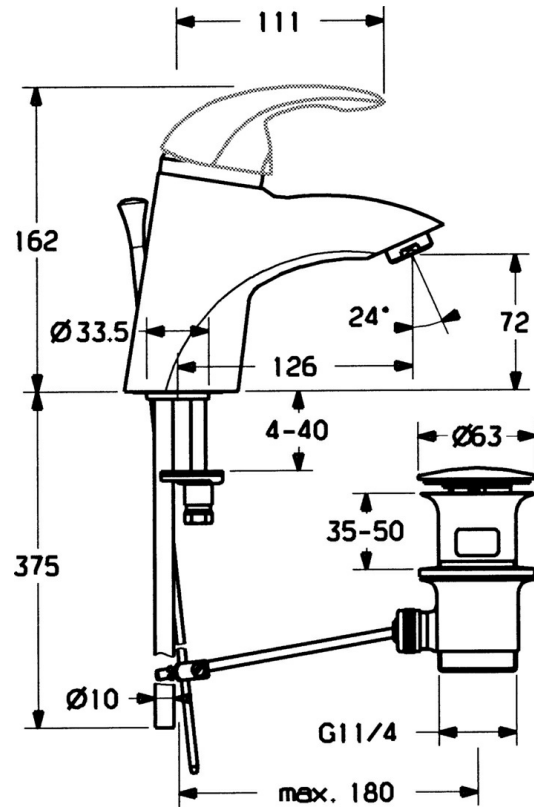

EAN: 4015474000810
static.hansa.com/5509210090

- Wastafel
- Eengreeps
- Wastafelmontage
- Chroom/Goud
- Vaste uitloop
- Zonder bediendingshendel

Technische gegevens

Technische eigenschappen

Warmwatertoevoer	max. +80°C
Werkdruk	0.5-10 bar
Materiaal	brass

Reserveonderdelen

SP55092100

	Naam	Code
2	Kap Chroom/Satijn Stopgezet	59906564
2	Kap Chroom	59906563
2.2	Vaststelling van de mouw	59906695
3	Schroefvoog, M50x1, SW45	59904775
4	Binnenwerk, 4.8 eco	59904601
4	Binnenwerk, 4.8 Eco-Top	59911431
4.1	Hot water limiter	59904759
5.1	Trekstang Chroom Stopgezet	59911788
5.2	Gewrichtstuk	59904624
5.3	Dichting, 37x48x3.5	59911422
5.5	Fixing plate	59904765
5.6	Schroef, M8x1, SW13	59904766
5.7	Bevestigingsset	59910749
5.8	Installation coupling pair Chroom	59911791
6	Mousseur, M24x1 Goud Stopgezet	59904772
6	Mousseur, M24x1 STD HC A Chroom	59902366
6.1	Mousseur, M22/24 A	59902081
7	Wastegarnituur Chroom	59911441
7	Wastegarnituur Chroom/Goud Stopgezet	59911450
7	Wastegarnituur Satijn Stopgezet	59911442
N.I.	Installatie pakket	59913083