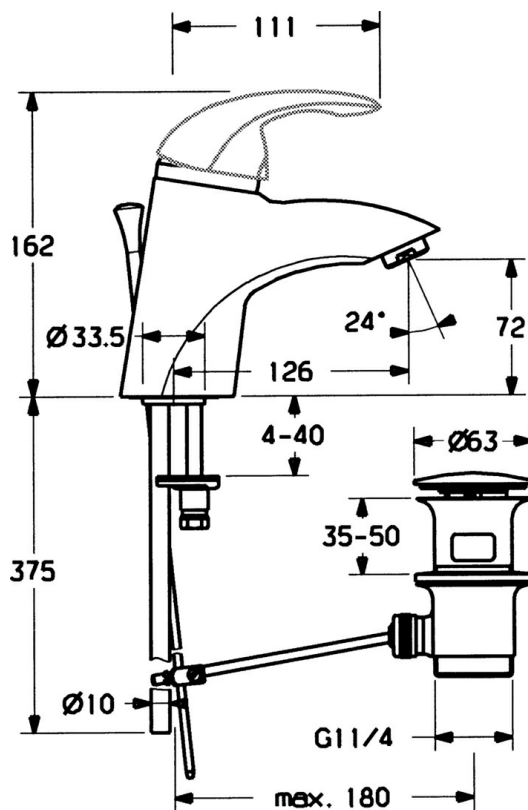

EAN: 4015474000810
static.hansa.com/5509210090

- Lavabo
- Monocomando
- Montaggio d'appoggio
- Cromo/Oro
- Bocca fissa
- Senza leva di comando

Dati tecnici

Caratteristiche tecniche

Fornitura di acqua calda	max. +80°C
Pressione di esercizio	0.5-10 bar
Materiale	Ottone

Parti di ricambio

SP55092100

	Nome	Codice
2	Cappuccio Cromo/Satinato Fuori produzione	59906564
2	Cappuccio Cromo	59906563
2.2	Manicotto di fissaggio	59906695
3	Vite eye, M50x1, SW45	59904775
4	Cartuccia, 4.8 eco	59904601
4	Cartuccia, 4.8 Eco-Top	59911431
4.1	Hot water limiter	59904759
5.1	Asta saltarello Cromo Fuori produzione	59911788
5.2	Snodo	59904624
5.3	Giunto, 37x48x3.5	59911422
5.5	Fixing plate	59904765
5.6	Screw, M8x1, SW13	59904766
5.7	Set di fissaggio	59910749
5.8	Innesto per installazione Cromo	59911791
6	Aeratore, M24x1 Oro Fuori produzione	59904772
6	Aeratore, M24x1 STD HC A Cromo	59902366
6.1	Aeratore, M22/24 A	59902081
7	Scarico a saltarello Cromo	59911441
7	Scarico a saltarello Cromo/Oro Fuori produzione	59911450
7	Scarico a saltarello Satinato Fuori produzione	59911442
N.I.	Kit di installazione	59913083