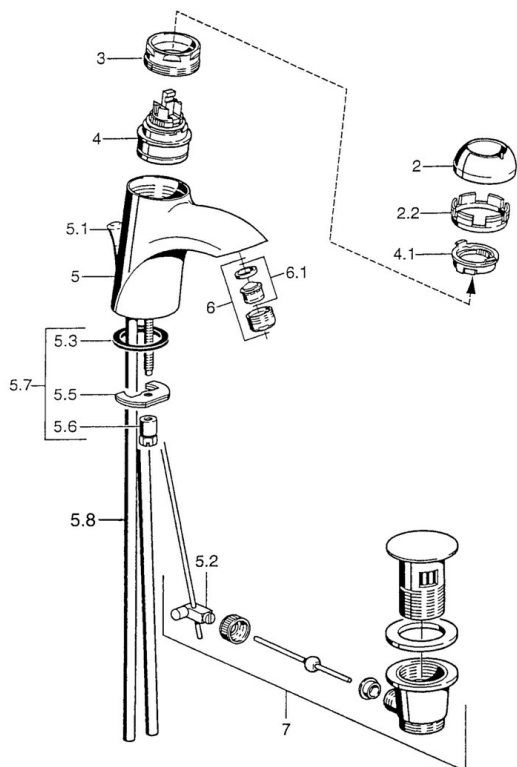

EAN: 4015474000810
static.hansa.com/5509210090

- Lavabo
- Monocomando
- Montaggio d'appoggio
- Cromo/Oro
- Bocca fissa
- Senza leva di comando

Dati tecnici

Caratteristiche tecniche

Fornitura di acqua calda	max. +80°C
Pressione di esercizio	0.5-10 bar
Materiale	Ottone

Parti di ricambio

SP55092100

	Nome	Codice
2	Cappuccio Cromo/Satinato Fuori produzione	59906564
2	Cappuccio Cromo	59906563
2.2	Manicotto di fissaggio	59906695
3	Vite eye, M50x1, SW45	59904775
4	Cartuccia, 4.8 eco	59904601
4	Cartuccia, 4.8 Eco-Top	59911431
4.1	Hot water limiter	59904759
5.1	Asta saltarello Cromo Fuori produzione	59911788
5.2	Snodo	59904624
5.3	Giunto, 37x48x3.5	59911422
5.5	Fixing plate	59904765
5.6	Screw, M8x1, SW13	59904766
5.7	Set di fissaggio	59910749
5.8	Innesto per installazione Cromo	59911791
6	Aeratore, M24x1 Oro Fuori produzione	59904772
6	Aeratore, M24x1 STD HC A Cromo	59902366
6.1	Aeratore, M22/24 A	59902081
7	Scarico a saltarello Cromo	59911441
7	Scarico a saltarello Cromo/Oro Fuori produzione	59911450
7	Scarico a saltarello Satinato Fuori produzione	59911442
N.I.	Kit di installazione	59913083