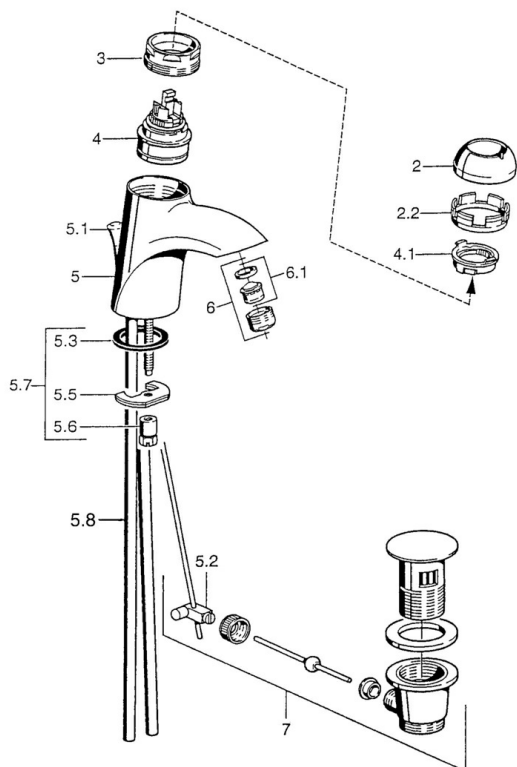

EAN: 4015474000810
static.hansa.com/5509210090

- Lavabo
- Monocommande
- Montage sur plaque
- Chrome/or
- Bec fixe
- Sans levier de réglage

Caractéristiques techniques

Caractéristiques techniques

Alimentation en eau chaude	max. +80°C
Pression de service	0.5-10 bar
Matériau	brass

Pièces de rechange

SP55092100

	Nom	Code
2	Chape Chrome/Satin Arrêté	59906564
2	Chape	59906563
2.2	Manchon de fixation	59906695
3	Vis Loop, M50x1, SW45	59904775
4	Cartouche, 4.8 eco	59904601
4	Cartouche, 4.8 Eco-Top	59911431
4.1	Hot water limiter	59904759
5.1	Tirette de vidage Arrêté	59911788
5.2	Joint	59904624
5.3	Joint, 37x48x3.5	59911422
5.5	Fixing plate	59904765
5.6	Vis, M8x1, SW13	59904766
5.7	Ensemble de fixation	59910749
5.8	installation, raccords paire	59911791
6	Aérateur, M24x1 Or Arrêté	59904772
6	Aérateur, M24x1 STD HC A	59902366
6.1	Aérateur, M22/24 A	59902081
7	Vidage	59911441
7	Vidage Chrome/or Arrêté	59911450
7	Vidage Satin Arrêté	59911442
N.I.	Kit d'installation	59913083