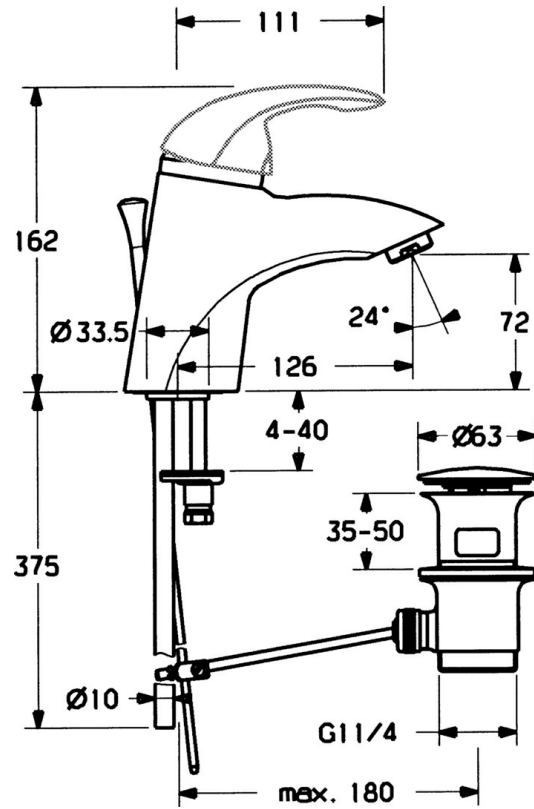

EAN: 4015474000810
static.hansa.com/5509210090

- Lavabo
- Monocommande
- Montage sur plaque
- Chrome/or
- Bec fixe
- Sans levier de réglage

Caractéristiques techniques

Caractéristiques techniques

Alimentation en eau chaude	max. +80°C
Pression de service	0.5-10 bar
Matériau	brass

Pièces de rechange

SP55092100

	Nom	Code
2	Chape Chrome/Satin Arrêté	59906564
2	Chape	59906563
2.2	Manchon de fixation	59906695
3	Vis Loop, M50x1, SW45	59904775
4	Cartouche, 4.8 eco	59904601
4	Cartouche, 4.8 Eco-Top	59911431
4.1	Hot water limiter	59904759
5.1	Tirette de vidage Arrêté	59911788
5.2	Joint	59904624
5.3	Joint, 37x48x3.5	59911422
5.5	Fixing plate	59904765
5.6	Vis, M8x1, SW13	59904766
5.7	Ensemble de fixation	59910749
5.8	installation, raccords paire	59911791
6	Aérateur, M24x1 Or Arrêté	59904772
6	Aérateur, M24x1 STD HC A	59902366
6.1	Aérateur, M22/24 A	59902081
7	Vidage	59911441
7	Vidage Chrome/or Arrêté	59911450
7	Vidage Satin Arrêté	59911442
N.I.	Kit d'installation	59913083