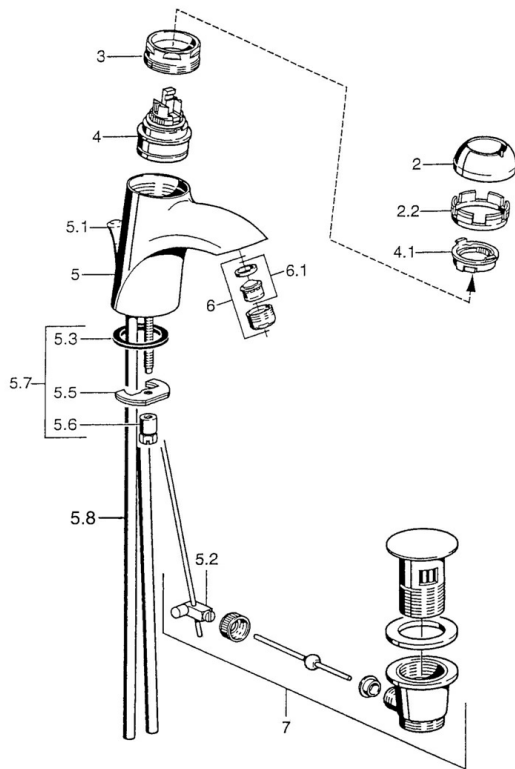

EAN: 4015474000810
static.hansa.com/5509210090

- Waschtisch
- Einhebelmischer
- Standmontage
- Chrom/Gold
- Feststehender Auslauf
- Ohne Bedienhebel

Technische Daten

Technische Eigenschaften

Warmwasserversorgung	max. +80°C
Arbeitsdruck	0.5-10 bar
Werkstoff	Messing

Ersatzteile

SP55092100

	Name	Art.-Nr.
2	Abdeckkappe Chrom/Seidenmatt Ausgelaufen	59906564
2	Abdeckkappe	59906563
2.2	Befestigungshülse	59906695
3	Ringschraube, M50x1, SW45	59904775
4	Kartusche, 4.8 eco	59904601
4	Kartusche, 4.8 Eco-Top	59911431
4.1	Warmwasser Begrenzer	59904759
5.1	Zugstange mit Knopf Ausgelaufen	59911788
5.2	Gelenkstück	59904624
5.3	Dichtung, 37x48x3.5	59911422
5.5	Befestigungsplatte	59904765
5.6	Schraube, M8x1, SW13	59904766
5.7	Befestigungssatz	59910749
5.8	Installation Anschluss-Paar	59911791
6	Luftsprudler, M24x1 Gold Ausgelaufen	59904772
6	Luftsprudler, M24x1 STD HC A	59902366
6.1	Luftsprudler, M22/24 A	59902081
7	Ablaufgarnitur	59911441
7	Ablaufgarnitur Chrom/Gold Ausgelaufen	59911450
7	Ablaufgarnitur Satin Ausgelaufen	59911442
N.I.	Einbausatz	59913083