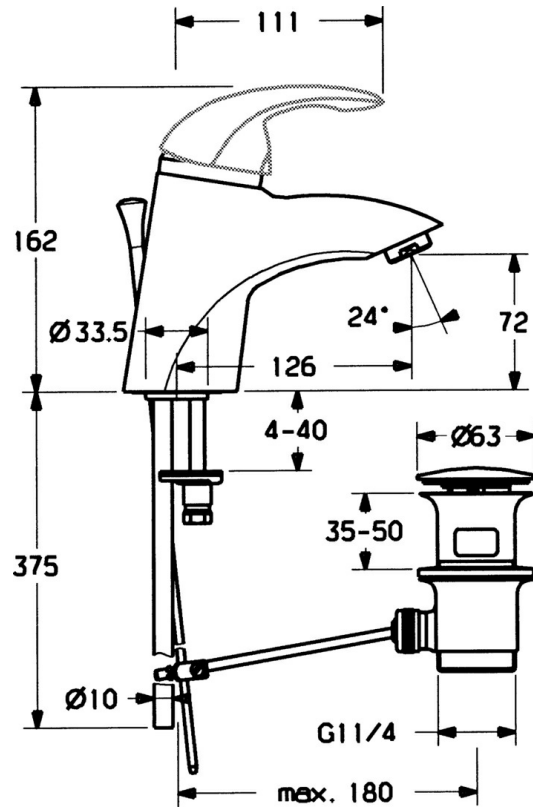

EAN: 4015474000810
static.hansa.com/5509210090

- Waschtisch
- Einhebelmischer
- Standmontage
- Chrom/Gold
- Feststehender Auslauf
- Ohne Bedienhebel

Technische Daten

Technische Eigenschaften

Warmwasserversorgung	max. +80°C
Arbeitsdruck	0.5-10 bar
Werkstoff	Messing

Ersatzteile

SP55092100

	Name	Art.-Nr.
2	Abdeckkappe Chrom/Seidenmatt Ausgelaufen	59906564
2	Abdeckkappe	59906563
2.2	Befestigungshülse	59906695
3	Ringschraube, M50x1, SW45	59904775
4	Kartusche, 4.8 eco	59904601
4	Kartusche, 4.8 Eco-Top	59911431
4.1	Warmwasser Begrenzer	59904759
5.1	Zugstange mit Knopf Ausgelaufen	59911788
5.2	Gelenkstück	59904624
5.3	Dichtung, 37x48x3.5	59911422
5.5	Befestigungsplatte	59904765
5.6	Schraube, M8x1, SW13	59904766
5.7	Befestigungssatz	59910749
5.8	Installation Anschluss-Paar	59911791
6	Luftsprudler, M24x1 Gold Ausgelaufen	59904772
6	Luftsprudler, M24x1 STD HC A	59902366
6.1	Luftsprudler, M22/24 A	59902081
7	Ablaufgarnitur	59911441
7	Ablaufgarnitur Chrom/Gold Ausgelaufen	59911450
7	Ablaufgarnitur Satin Ausgelaufen	59911442
N.I.	Einbausatz	59913083