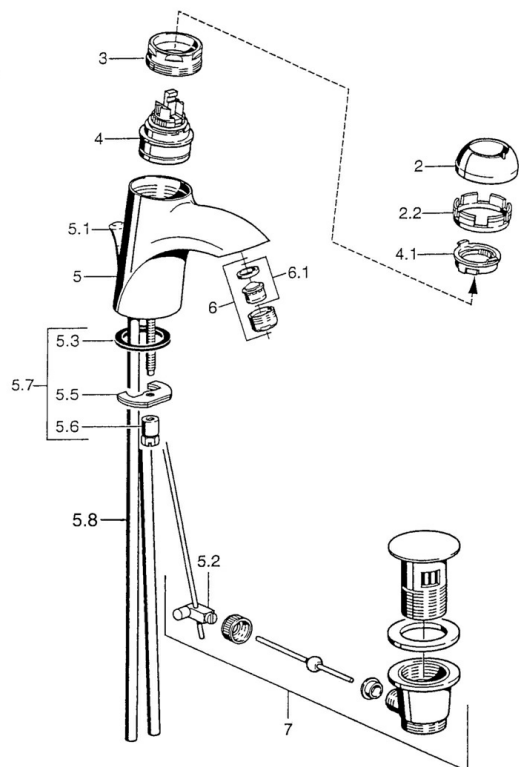

### Technické vlastnosti

Zdroj teplé vody	max. +80°C
Pracovní tlak	0.5-10 bar
Materiál	Mosaz

### SP55092100

	Název	Kód
2	Krytka Chrom/saténová Ukončeno	59906564
2	Krytka	59906563
2.2	Upevňovací objímka	59906695
3	Oční šroub, M50x1, SW45	59904775
4	Kartuše, 4.8 eco	59904601
4	Kartuše, 4.8 Eco-Top	59911431
4.1	Hot water limiter	59904759
5.1	Ovládací táhlo vypouštěcího ventilu Ukončeno	59911788
5.2	Spojovací díl táhel	59904624
5.3	Těsnění, 37x48x3.5	59911422
5.5	Upevňovací deska	59904765
5.6	Šroub, M8x1, SW13	59904766
5.7	Upevňovací set	59910749
5.8	Instalační set	59911791
6	Aerator, M24x1 Zlatá Ukončeno	59904772
6	Aerator, M24x1 STD HC A	59902366
6.1	Aerator, M22/24 A	59902081
7	Vypouštěcí ventil	59911441
7	Vypouštěcí ventil Chrom/Zlatá Ukončeno	59911450
7	Vypouštěcí ventil Saténová Ukončeno	59911442
N.I.	Montážní kit	59913083