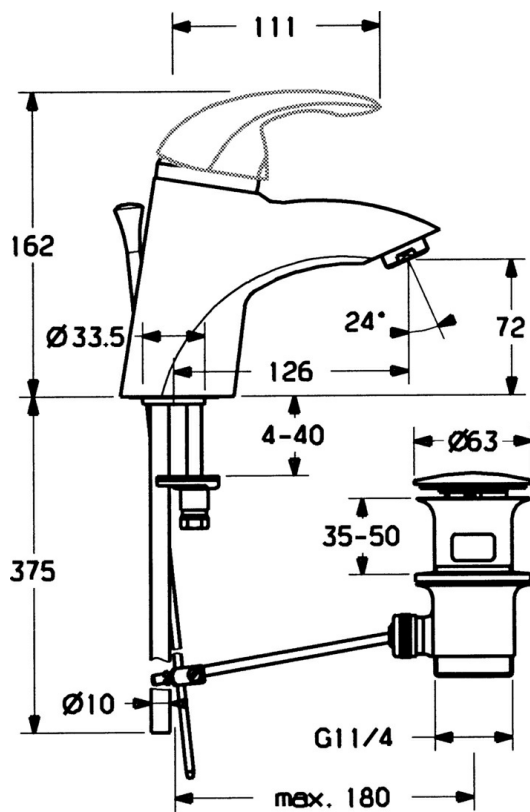

EAN: 4015474000810  
[static.hansa.com/5509210090](http://static.hansa.com/5509210090)

- Umyvadlo
- Jednopáková
- Stojánková
- Chrom/Zlatá
- Pevné výtokové rameno
- Bez ovládací páky

### Technické vlastnosti

Zdroj teplé vody	max. +80°C
Pracovní tlak	0.5-10 bar
Materiál	Mosaz

### SP55092100

	Název	Kód
2	Krytka Chrom/saténová Ukončeno	59906564
2	Krytka	59906563
2.2	Upevňovací objímka	59906695
3	Oční šroub, M50x1, SW45	59904775
4	Kartuše, 4.8 eco	59904601
4	Kartuše, 4.8 Eco-Top	59911431
4.1	Hot water limiter	59904759
5.1	Ovládací táhlo vypouštěcího ventilu Ukončeno	59911788
5.2	Spojovací díl táhel	59904624
5.3	Těsnění, 37x48x3.5	59911422
5.5	Upevňovací deska	59904765
5.6	Šroub, M8x1, SW13	59904766
5.7	Upevňovací set	59910749
5.8	Instalační set	59911791
6	Aerator, M24x1 Zlatá Ukončeno	59904772
6	Aerator, M24x1 STD HC A	59902366
6.1	Aerator, M22/24 A	59902081
7	Vypouštěcí ventil	59911441
7	Vypouštěcí ventil Chrom/Zlatá Ukončeno	59911450
7	Vypouštěcí ventil Saténová Ukončeno	59911442
N.I.	Montážní kit	59913083