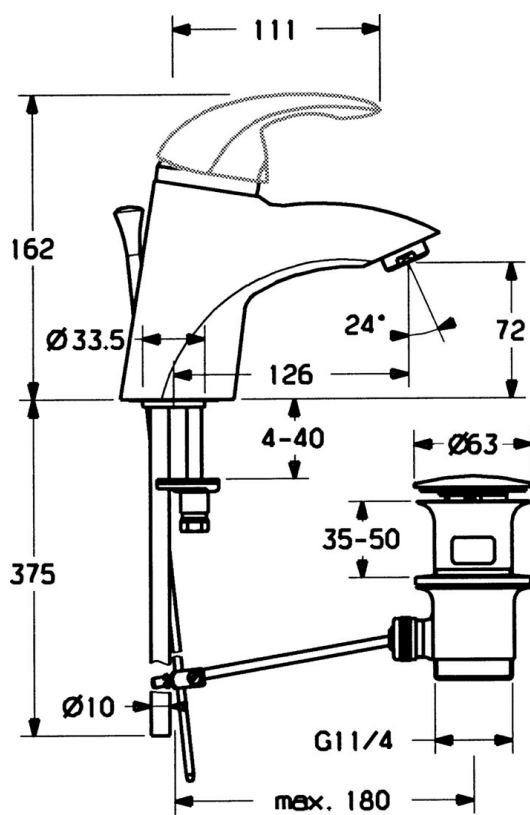

EAN: 4015474000513
static.hansa.com/55092100

- Umývadlo
- Jednopáková
- Stojanková
- Chróm
- Pevné výtokové rameno
- Bez ovládacej páky

Technické údaje

Technické vlastnosti

Dodávka teplej vody	max. +80°C
Pracovný tlak	0.5-10 bar
Materiál	Mosadz

Náhradné diely

SP55092100

	Názov	Kód
2	Krytka Chróm/Saténová Ukončené	59906564
2	Krytka	59906563
2.2	Upevňovacia objímka	59906695
3	Očné skrutka, M50x1, SW45	59904775
4	Kartuš, 4.8 eco	59904601
4	Kartuš, 4.8 Eco-Top	59911431
4.1	Hot water limiter	59904759
5.1	Ovládacie tiahlo Ukončené	59911788
5.2	Spojovací diel tiahla	59904624
5.3	Tesnenie, 37x48x3.5	59911422
5.5		59904765
5.6	Skrutka, M8x1, SW13	59904766
5.7	Upevňovací set	59910749
5.8	Installation coupling pair	59911791
6	Aerator, M24x1 Zlatá Ukončené	59904772
6	Aerator, M24x1 STD HC A	59902366
6.1	Aerator, M22/24 A	59902081
7	Vypúšťací ventil umývadla	59911441
7	Vypúšťací ventil umývadla Chróm / Zlatá Ukončené	59911450
7	Vypúšťací ventil umývadla Saténová Ukončené	59911442
N.I.	Montážny kit	59913083