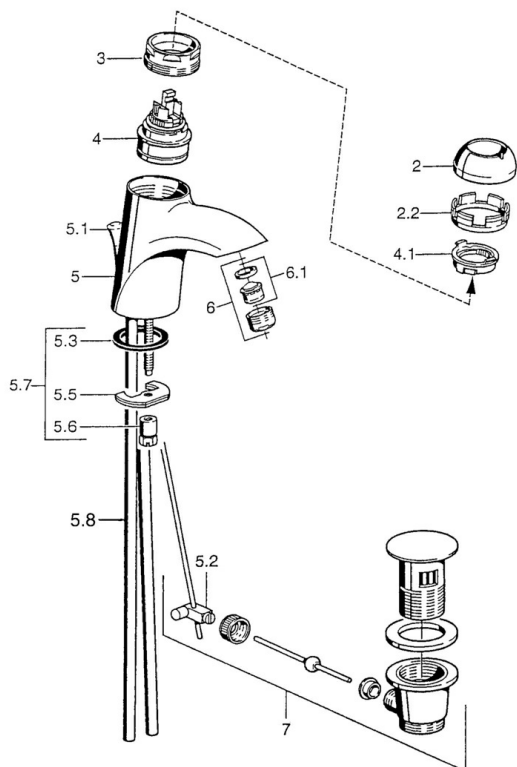

EAN: 4015474000513
static.hansa.com/55092100

- Umývadlo
- Jednopáková
- Stojanková
- Chróm
- Pevné výtokové rameno
- Bez ovládacej páky

Technické údaje

Technické vlastnosti

Dodávka teplej vody	max. +80°C
Pracovný tlak	0.5-10 bar
Materiál	Mosadz

Náhradné diely

SP55092100

	Názov	Kód
2	Krytka Chróm/Saténová Ukončené	59906564
2	Krytka	59906563
2.2	Upevňovacia objímka	59906695
3	Očné skrutka, M50x1, SW45	59904775
4	Kartuš, 4.8 eco	59904601
4	Kartuš, 4.8 Eco-Top	59911431
4.1	Hot water limiter	59904759
5.1	Ovládacie tiahlo Ukončené	59911788
5.2	Spojovací diel tiahla	59904624
5.3	Tesnenie, 37x48x3.5	59911422
5.5		59904765
5.6	Skrutka, M8x1, SW13	59904766
5.7	Upevňovací set	59910749
5.8	Installation coupling pair	59911791
6	Aerator, M24x1 Zlatá Ukončené	59904772
6	Aerator, M24x1 STD HC A	59902366
6.1	Aerator, M22/24 A	59902081
7	Vypúšťací ventil umývadla	59911441
7	Vypúšťací ventil umývadla Chróm / Zlatá Ukončené	59911450
7	Vypúšťací ventil umývadla Saténová Ukončené	59911442
N.I.	Montážny kit	59913083