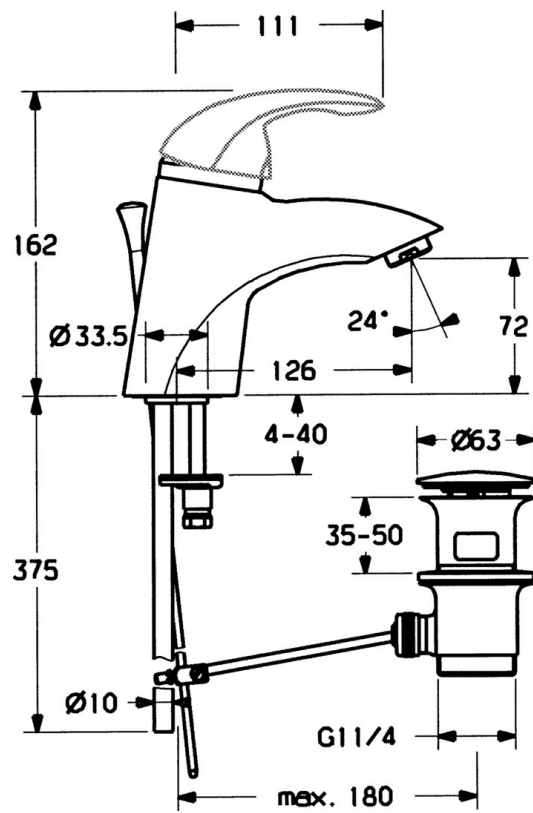

EAN: 4015474000513
static.hansa.com/55092100

- Wastafel
- Eengreeps
- Wastafelmontage
- Chroom
- Vaste uitloop
- Zonder bedieningshendel

Technische gegevens

Technische eigenschappen

Warmwatertoevoer	max. +80°C
Werkdruk	0.5-10 bar
Materiaal	brass

Reserveonderdelen

SP55092100

	Naam	Code
2	Kap Chroom/Satijn Stopgezet	59906564
2	Kap Chroom	59906563
2.2	Vaststelling van de mouw	59906695
3	Schroefvoog, M50x1, SW45	59904775
4	Binnenwerk, 4.8 eco	59904601
4	Binnenwerk, 4.8 Eco-Top	59911431
4.1	Hot water limiter	59904759
5.1	Trekstang Chroom Stopgezet	59911788
5.2	Gewrichtstuk	59904624
5.3	Dichting, 37x48x3.5	59911422
5.5	Fixing plate	59904765
5.6	Schroef, M8x1, SW13	59904766
5.7	Bevestigingsset	59910749
5.8	Installation coupling pair Chroom	59911791
6	Mousseur, M24x1 Goud Stopgezet	59904772
6	Mousseur, M24x1 STD HC A Chroom	59902366
6.1	Mousseur, M22/24 A	59902081
7	Wastegarnituur Chroom	59911441
7	Wastegarnituur Chroom/Goud Stopgezet	59911450
7	Wastegarnituur Satijn Stopgezet	59911442
N.I.	Installatie pakket	59913083