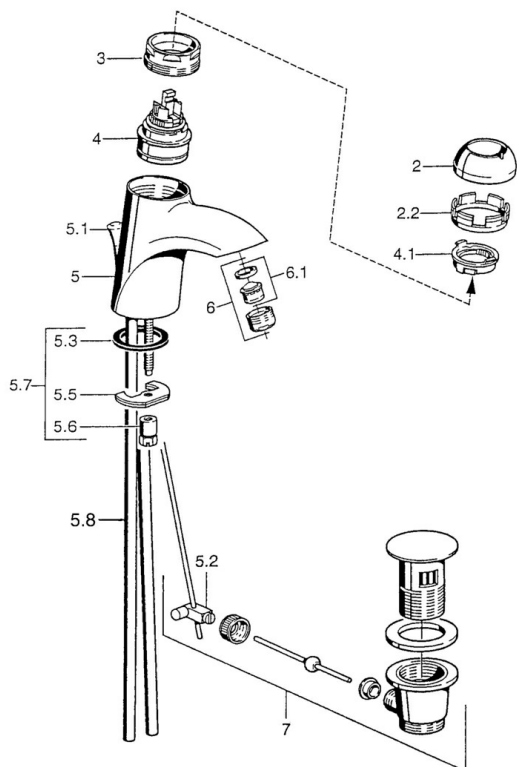

EAN: 4015474000513
static.hansa.com/55092100

- Wastafel
- Eengreeps
- Wastafelmontage
- Chroom
- Vaste uitloop
- Zonder bedieningshendel

Technische gegevens

Technische eigenschappen

Warmwatertoevoer	max. +80°C
Werkdruk	0.5-10 bar
Materiaal	brass

Reserveonderdelen

SP55092100

	Naam	Code
2	Kap Chroom/Satijn Stopgezet	59906564
2	Kap Chroom	59906563
2.2	Vaststelling van de mouw	59906695
3	Schroefvoog, M50x1, SW45	59904775
4	Binnenwerk, 4.8 eco	59904601
4	Binnenwerk, 4.8 Eco-Top	59911431
4.1	Hot water limiter	59904759
5.1	Trekstang Chroom Stopgezet	59911788
5.2	Gewrichtstuk	59904624
5.3	Dichting, 37x48x3.5	59911422
5.5	Fixing plate	59904765
5.6	Schroef, M8x1, SW13	59904766
5.7	Bevestigingsset	59910749
5.8	Installation coupling pair Chroom	59911791
6	Mousseur, M24x1 Goud Stopgezet	59904772
6	Mousseur, M24x1 STD HC A Chroom	59902366
6.1	Mousseur, M22/24 A	59902081
7	Wastegarnituur Chroom	59911441
7	Wastegarnituur Chroom/Goud Stopgezet	59911450
7	Wastegarnituur Satijn Stopgezet	59911442
N.I.	Installatie pakket	59913083