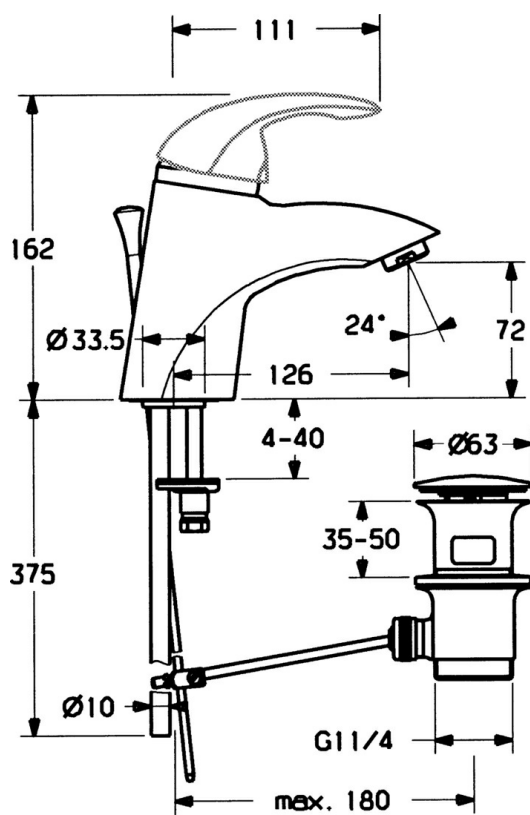

EAN: 4015474000513
static.hansa.com/55092100

- Lavabo
- Monocomando
- Montaggio d'appoggio
- Cromo
- Bocca fissa
- Senza leva di comando

Dati tecnici

Caratteristiche tecniche

Fornitura di acqua calda	max. +80°C
Pressione di esercizio	0.5-10 bar
Materiale	Ottone

Parti di ricambio

SP55092100

	Nome	Codice
2	Cappuccio Cromo/Satinato Fuori produzione	59906564
2	Cappuccio Cromo	59906563
2.2	Manicotto di fissaggio	59906695
3	Vite eye, M50x1, SW45	59904775
4	Cartuccia, 4.8 eco	59904601
4	Cartuccia, 4.8 Eco-Top	59911431
4.1	Hot water limiter	59904759
5.1	Asta saltarello Cromo Fuori produzione	59911788
5.2	Snodo	59904624
5.3	Giunto, 37x48x3.5	59911422
5.5	Fixing plate	59904765
5.6	Screw, M8x1, SW13	59904766
5.7	Set di fissaggio	59910749
5.8	Innesto per installazione Cromo	59911791
6	Aeratore, M24x1 Oro Fuori produzione	59904772
6	Aeratore, M24x1 STD HC A Cromo	59902366
6.1	Aeratore, M22/24 A	59902081
7	Scarico a saltarello Cromo	59911441
7	Scarico a saltarello Cromo/Oro Fuori produzione	59911450
7	Scarico a saltarello Satinato Fuori produzione	59911442
N.I.	Kit di installazione	59913083