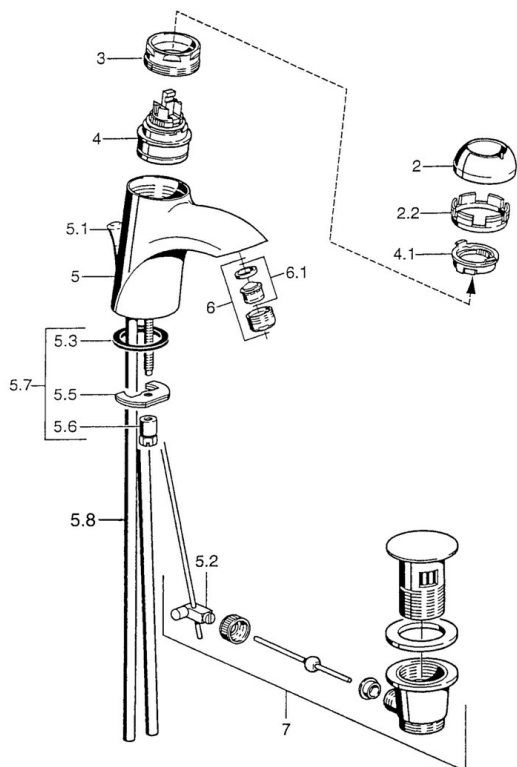

EAN: 4015474000513
static.hansa.com/55092100

- Lavabo
- Monocomando
- Montaggio d'appoggio
- Cromo
- Bocca fissa
- Senza leva di comando

Dati tecnici

Caratteristiche tecniche

Fornitura di acqua calda	max. +80°C
Pressione di esercizio	0.5-10 bar
Materiale	Ottone

Parti di ricambio

SP55092100

	Nome	Codice
2	Cappuccio Cromo/Satinato Fuori produzione	59906564
2	Cappuccio Cromo	59906563
2.2	Manicotto di fissaggio	59906695
3	Vite eye, M50x1, SW45	59904775
4	Cartuccia, 4.8 eco	59904601
4	Cartuccia, 4.8 Eco-Top	59911431
4.1	Hot water limiter	59904759
5.1	Asta saltarello Cromo Fuori produzione	59911788
5.2	Snodo	59904624
5.3	Giunto, 37x48x3.5	59911422
5.5	Fixing plate	59904765
5.6	Screw, M8x1, SW13	59904766
5.7	Set di fissaggio	59910749
5.8	Innesto per installazione Cromo	59911791
6	Aeratore, M24x1 Oro Fuori produzione	59904772
6	Aeratore, M24x1 STD HC A Cromo	59902366
6.1	Aeratore, M22/24 A	59902081
7	Scarico a saltarello Cromo	59911441
7	Scarico a saltarello Cromo/Oro Fuori produzione	59911450
7	Scarico a saltarello Satinato Fuori produzione	59911442
N.I.	Kit di installazione	59913083