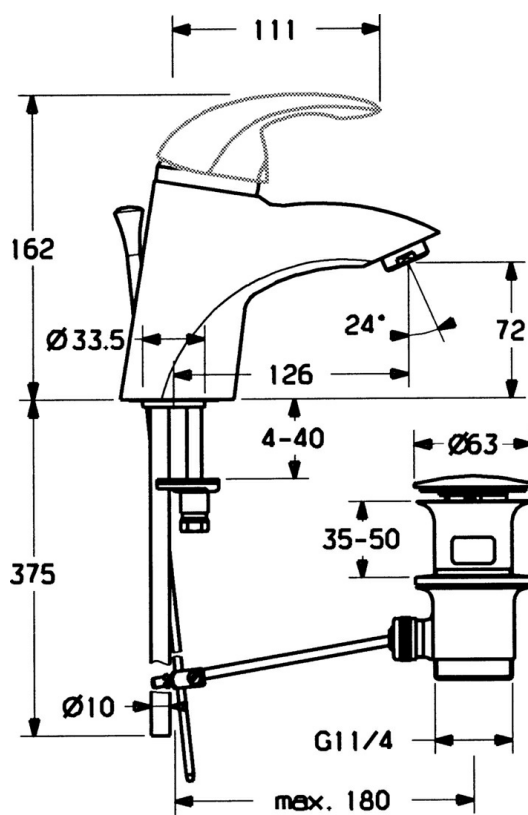

EAN: 4015474000513
static.hansa.com/55092100

- Lavabo
- Monocommande
- Montage sur plaque
- Chrome
- Bec fixe
- Sans levier de réglage

Caractéristiques techniques

Caractéristiques techniques

Alimentation en eau chaude	max. +80°C
Pression de service	0.5-10 bar
Matériau	brass

Pièces de rechange

SP55092100

	Nom	Code
2	Chape Chrome/Satin Arrêté	59906564
2	Chape	59906563
2.2	Manchon de fixation	59906695
3	Vis Loop, M50x1, SW45	59904775
4	Cartouche, 4.8 eco	59904601
4	Cartouche, 4.8 Eco-Top	59911431
4.1	Hot water limiter	59904759
5.1	Tirette de vidage Arrêté	59911788
5.2	Joint	59904624
5.3	Joint, 37x48x3.5	59911422
5.5	Fixing plate	59904765
5.6	Vis, M8x1, SW13	59904766
5.7	Ensemble de fixation	59910749
5.8	installation, raccords paire	59911791
6	Aérateur, M24x1 Or Arrêté	59904772
6	Aérateur, M24x1 STD HC A	59902366
6.1	Aérateur, M22/24 A	59902081
7	Vidage	59911441
7	Vidage Chrome/or Arrêté	59911450
7	Vidage Satin Arrêté	59911442
N.I.	Kit d'installation	59913083