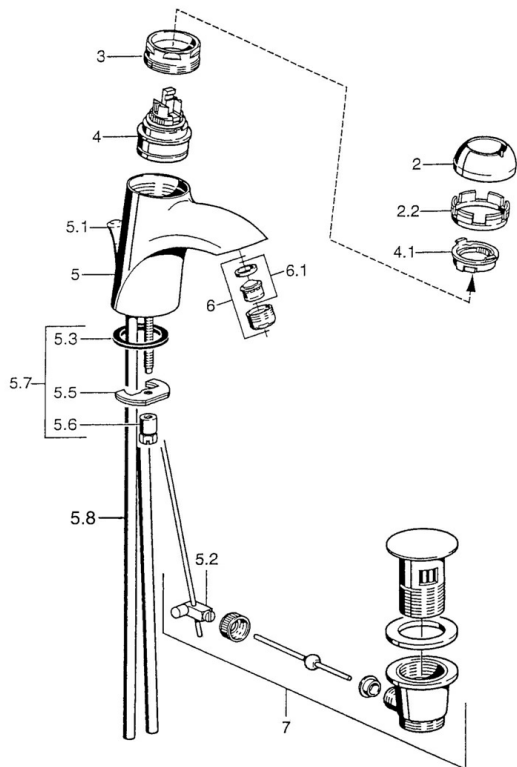

EAN: 4015474000513
static.hansa.com/55092100

- Lavabo
- Monocommande
- Montage sur plaque
- Chrome
- Bec fixe
- Sans levier de réglage

Caractéristiques techniques

Caractéristiques techniques

Alimentation en eau chaude	max. +80°C
Pression de service	0.5-10 bar
Matériau	brass

Pièces de rechange

SP55092100

	Nom	Code
2	Chape Chrome/Satin Arrêté	59906564
2	Chape	59906563
2.2	Manchon de fixation	59906695
3	Vis Loop, M50x1, SW45	59904775
4	Cartouche, 4.8 eco	59904601
4	Cartouche, 4.8 Eco-Top	59911431
4.1	Hot water limiter	59904759
5.1	Tirette de vidage Arrêté	59911788
5.2	Joint	59904624
5.3	Joint, 37x48x3.5	59911422
5.5	Fixing plate	59904765
5.6	Vis, M8x1, SW13	59904766
5.7	Ensemble de fixation	59910749
5.8	installation, raccords paire	59911791
6	Aérateur, M24x1 Or Arrêté	59904772
6	Aérateur, M24x1 STD HC A	59902366
6.1	Aérateur, M22/24 A	59902081
7	Vidage	59911441
7	Vidage Chrome/or Arrêté	59911450
7	Vidage Satin Arrêté	59911442
N.I.	Kit d'installation	59913083