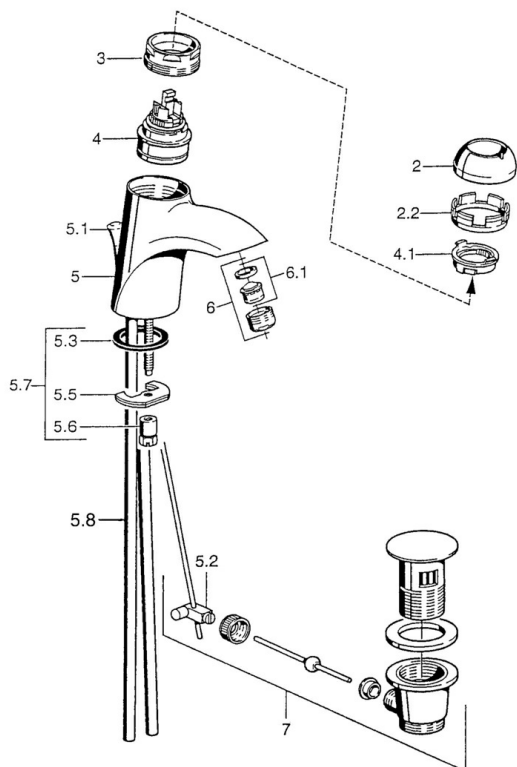

EAN: 4015474000513
static.hansa.com/55092100

- Waschtisch
- Einhebelmischer
- Standmontage
- Chrom
- Feststehender Auslauf
- Ohne Bedienhebel

Technische Daten

Technische Eigenschaften

Warmwasserversorgung	max. +80°C
Arbeitsdruck	0.5-10 bar
Werkstoff	Messing

Ersatzteile

SP55092100

	Name	Art.-Nr.
2	Abdeckkappe Chrom/Seidenmatt Ausgelaufen	59906564
2	Abdeckkappe	59906563
2.2	Befestigungshülse	59906695
3	Ringschraube, M50x1, SW45	59904775
4	Kartusche, 4.8 eco	59904601
4	Kartusche, 4.8 Eco-Top	59911431
4.1	Warmwasser Begrenzer	59904759
5.1	Zugstange mit Knopf Ausgelaufen	59911788
5.2	Gelenkstück	59904624
5.3	Dichtung, 37x48x3.5	59911422
5.5	Befestigungsplatte	59904765
5.6	Schraube, M8x1, SW13	59904766
5.7	Befestigungssatz	59910749
5.8	Installation Anschluss-Paar	59911791
6	Luftsprudler, M24x1 Gold Ausgelaufen	59904772
6	Luftsprudler, M24x1 STD HC A	59902366
6.1	Luftsprudler, M22/24 A	59902081
7	Ablaufgarnitur	59911441
7	Ablaufgarnitur Chrom/Gold Ausgelaufen	59911450
7	Ablaufgarnitur Satin Ausgelaufen	59911442
N.I.	Einbausatz	59913083