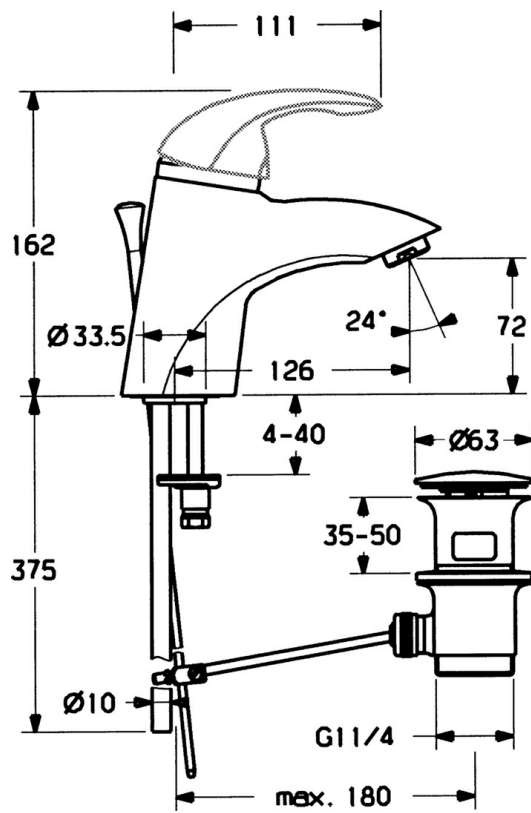

EAN: 4015474000513
static.hansa.com/55092100

- Waschtisch
- Einhebelmischer
- Standmontage
- Chrom
- Feststehender Auslauf
- Ohne Bedienhebel

Technische Daten

Technische Eigenschaften

Warmwasserversorgung	max. +80°C
Arbeitsdruck	0.5-10 bar
Werkstoff	Messing

Ersatzteile

SP55092100

	Name	Art.-Nr.
2	Abdeckkappe Chrom/Seidenmatt Ausgelaufen	59906564
2	Abdeckkappe	59906563
2.2	Befestigungshülse	59906695
3	Ringschraube, M50x1, SW45	59904775
4	Kartusche, 4.8 eco	59904601
4	Kartusche, 4.8 Eco-Top	59911431
4.1	Warmwasser Begrenzer	59904759
5.1	Zugstange mit Knopf Ausgelaufen	59911788
5.2	Gelenkstück	59904624
5.3	Dichtung, 37x48x3.5	59911422
5.5	Befestigungsplatte	59904765
5.6	Schraube, M8x1, SW13	59904766
5.7	Befestigungssatz	59910749
5.8	Installation Anschluss-Paar	59911791
6	Luftsprudler, M24x1 Gold Ausgelaufen	59904772
6	Luftsprudler, M24x1 STD HC A	59902366
6.1	Luftsprudler, M22/24 A	59902081
7	Ablaufgarnitur	59911441
7	Ablaufgarnitur Chrom/Gold Ausgelaufen	59911450
7	Ablaufgarnitur Satin Ausgelaufen	59911442
N.I.	Einbausatz	59913083