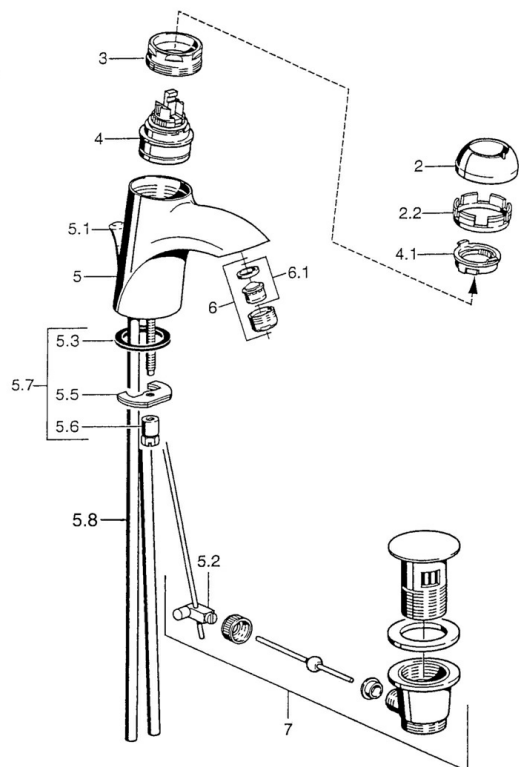

EAN: 4015474000513  
[static.hansa.com/55092100](http://static.hansa.com/55092100)

- Umyvadlo
- Jednopáková
- Stojánková
- Chrom
- Pevné výtokové rameno
- Bez ovládací páky

### Technické vlastnosti

Zdroj teplé vody	max. +80°C
Pracovní tlak	0.5-10 bar
Materiál	Mosaz

### SP55092100

	Název	Kód
2	Krytka Chrom/saténová Ukončeno	59906564
2	Krytka	59906563
2.2	Upevňovací objímka	59906695
3	Oční šroub, M50x1, SW45	59904775
4	Kartuše, 4.8 eco	59904601
4	Kartuše, 4.8 Eco-Top	59911431
4.1	Hot water limiter	59904759
5.1	Ovládací táhlo vypouštěcího ventilu Ukončeno	59911788
5.2	Spojovací díl táhel	59904624
5.3	Těsnění, 37x48x3.5	59911422
5.5	Upevňovací deska	59904765
5.6	Šroub, M8x1, SW13	59904766
5.7	Upevňovací set	59910749
5.8	Instalační set	59911791
6	Aerator, M24x1 Zlatá Ukončeno	59904772
6	Aerator, M24x1 STD HC A	59902366
6.1	Aerator, M22/24 A	59902081
7	Vypouštěcí ventil	59911441
7	Vypouštěcí ventil Chrom/Zlatá Ukončeno	59911450
7	Vypouštěcí ventil Saténová Ukončeno	59911442
N.I.	Montážní kit	59913083