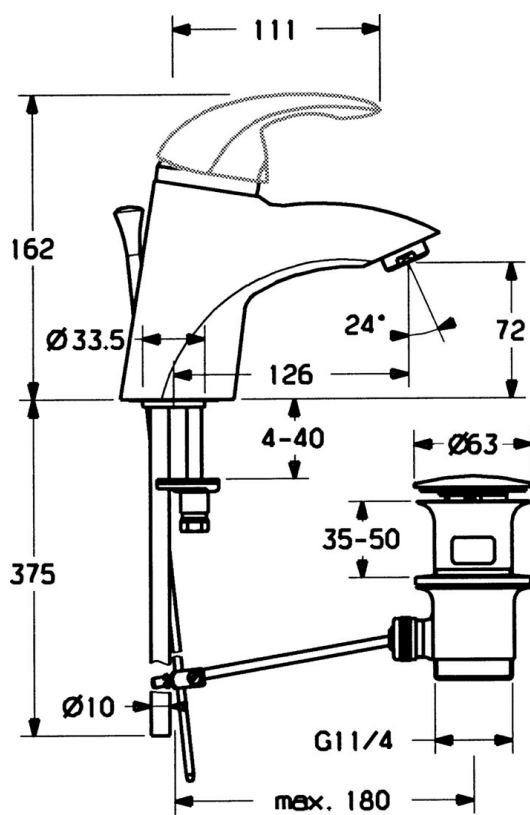

EAN: 4015474000513  
[static.hansa.com/55092100](http://static.hansa.com/55092100)

- Umyvadlo
- Jednopáková
- Stojánková
- Chrom
- Pevné výtokové rameno
- Bez ovládací páky

### Technické vlastnosti

Zdroj teplé vody	max. +80°C
Pracovní tlak	0.5-10 bar
Materiál	Mosaz

### SP55092100

	Název	Kód
2	Krytka Chrom/saténová Ukončeno	59906564
2	Krytka	59906563
2.2	Upevňovací objímka	59906695
3	Oční šroub, M50x1, SW45	59904775
4	Kartuše, 4.8 eco	59904601
4	Kartuše, 4.8 Eco-Top	59911431
4.1	Hot water limiter	59904759
5.1	Ovládací táhlo vypouštěcího ventilu Ukončeno	59911788
5.2	Spojovací díl táhel	59904624
5.3	Těsnění, 37x48x3.5	59911422
5.5	Upevňovací deska	59904765
5.6	Šroub, M8x1, SW13	59904766
5.7	Upevňovací set	59910749
5.8	Instalační set	59911791
6	Aerator, M24x1 Zlatá Ukončeno	59904772
6	Aerator, M24x1 STD HC A	59902366
6.1	Aerator, M22/24 A	59902081
7	Vypouštěcí ventil	59911441
7	Vypouštěcí ventil Chrom/Zlatá Ukončeno	59911450
7	Vypouštěcí ventil Saténová Ukončeno	59911442
N.I.	Montážní kit	59913083