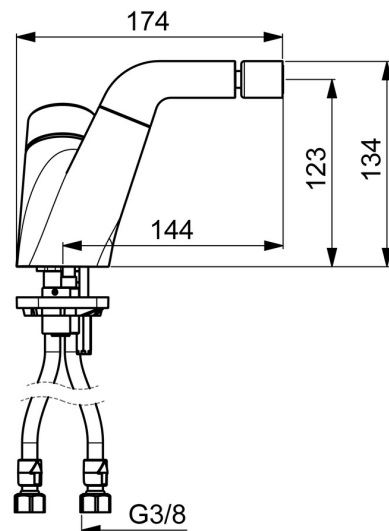

EAN: 4057304002335  
[static.hansa.com/55083203](http://static.hansa.com/55083203)

- Bidet
- Jednopáková
- Stojanková
- Chróm
- Otočné výtokové rameno
- CASCADE® - aerátor
- Jedna ovládacia páka / rukoväť, Páka so symbolom teplej a studenej vody
- Tlačný uzáver odpadu
- Funkcie pre nastavenie maximálnej teploty a prietoku vody, Nastaviteľný obmedzovač teploty vody (súčasť dodávky, možnosť dodatočnej inštalácie)
- $\varnothing$  40 mm keramická kartuša pre ovládanie teploty a prietoku vody
- Flexibilné pripojovacie hadičky
- Telo batérie z mosadze DZR

### Technické vlastnosti

Veľkosť DN (menovitý rozmer) **DN15**  
 Dodávka teplej vody **max. +70°C**  
 Pracovný tlak **0.5-10 bar**  
 Spojovacia veľkosť **G3/8**  
 Projection **144 mm**  
 Materiál **Mosadz**

### SP55083203

	Názov	Kód
01	Ovládacia rukoväť	59914340
02	Záslepka	59914341
03	Krytka Ukončené	59914342
04	Prítlačná matica, M42x1.5, SW 38	59914128
05	Kartuš, 4.0 Classic	59914129
06	O-kružok, 53.64x2.62 Ukončené	59914369
07	Podložka	59910008
08	Upevňovacia skrutka, M6x65 Ukončené	59914259
09	Upevňovacia sada	59914344
10	Aerator a kľúč, M21.5x1 HC B	59914443
11	Ball joint for bidet faucet, M21.5x1	59914524