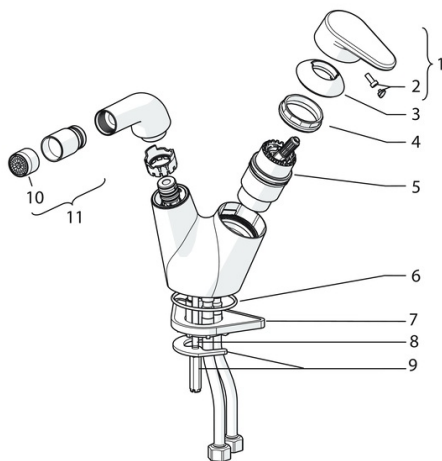

EAN: 4057304002335  
[static.hansa.com/55083203](http://static.hansa.com/55083203)

- Bidet
- Jednopáková
- Stojanková
- Chróm
- Otočné výtokové rameno
- CASCADE® - aerátor
- Jedna ovládacia páka / rukoväť, Páka so symbolom teplej a studenej vody
- Tlačný uzáver odpadu
- Funkcie pre nastavenie maximálnej teploty a prietoku vody, Nastaviteľný obmedzovač teploty vody (súčasť dodávky, možnosť dodatočnej inštalácie)
- $\varnothing$  40 mm keramická kartuša pre ovládanie teploty a prietoku vody
- Flexibilné pripojovacie hadičky
- Telo batérie z mosadze DZR

### Technické vlastnosti

Veľkosť DN (menovitý rozmer) **DN15**  
 Dodávka teplej vody **max. +70°C**  
 Pracovný tlak **0.5-10 bar**  
 Spojovacia veľkosť **G3/8**  
 Projection **144 mm**  
 Materiál **Mosadz**

### SP55083203

	Názov	Kód
01	Ovládacia rukoväť	59914340
02	Záslepka	59914341
03	Krytka Ukončené	59914342
04	Prítlačná matica, M42x1.5, SW 38	59914128
05	Kartuš, 4.0 Classic	59914129
06	O-kružok, 53.64x2.62 Ukončené	59914369
07	Podložka	59910008
08	Upevňovacia skrutka, M6x65 Ukončené	59914259
09	Upevňovacia sada	59914344
10	Aerator a kľúč, M21.5x1 HC B	59914443
11	Ball joint for bidet faucet, M21.5x1	59914524