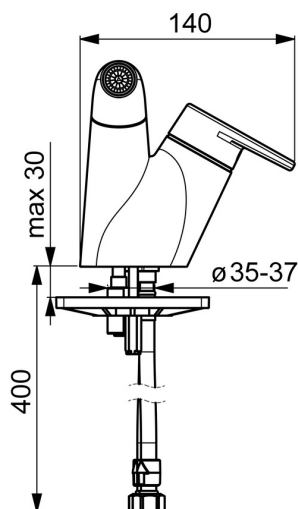

EAN: 4057304002335  
[static.hansa.com/55083203](http://static.hansa.com/55083203)

- Bidet
- Jednopáková
- Stojanková
- Chróm
- Otočné výtokové rameno
- CASCADE® - aerátor
- Jedna ovládacia páka / rukoväť, Páka so symbolom teplej a studenej vody
- Tlačný uzáver odpadu
- Funkcie pre nastavenie maximálnej teploty a prietoku vody, Nastaviteľný obmedzovač teploty vody (súčasť dodávky, možnosť dodatočnej inštalácie)
- $\varnothing$  40 mm keramická kartuša pre ovládanie teploty a prietoku vody
- Flexibilné pripojovacie hadičky
- Telo batérie z mosadze DZR

### Technické vlastnosti

Veľkosť DN (menovitý rozmer) **DN15**  
 Dodávka teplej vody **max. +70°C**  
 Pracovný tlak **0.5-10 bar**  
 Spojovacia veľkosť **G3/8**  
 Projection **144 mm**  
 Materiál **Mosadz**

### SP55083203

	Názov	Kód
01	Ovládacia rukoväť	59914340
02	Záslepka	59914341
03	Krytka Ukončené	59914342
04	Prítlačná matica, M42x1.5, SW 38	59914128
05	Kartuš, 4.0 Classic	59914129
06	O-kružok, 53.64x2.62 Ukončené	59914369
07	Podložka	59910008
08	Upevňovacia skrutka, M6x65 Ukončené	59914259
09	Upevňovacia sada	59914344
10	Aerator a kľúč, M21.5x1 HC B	59914443
11	Ball joint for bidet faucet, M21.5x1	59914524