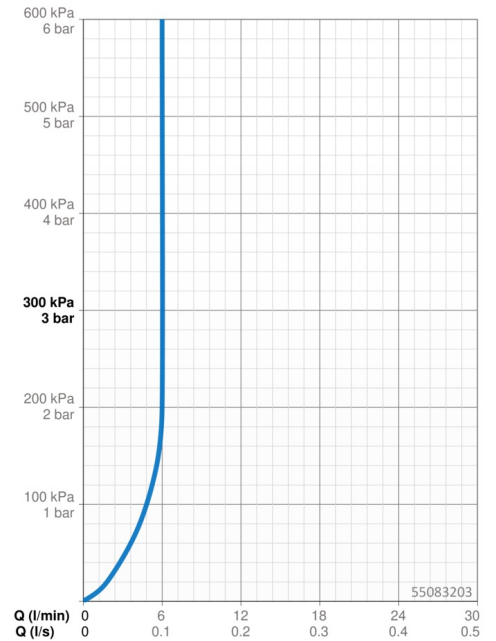

Technické údaje

Vlastnosti prietoku

Prietok pri tlaku 3 bar (s ovládačom prietoku) **6.0 l/min**

Technické vlastnosti

Veľkosť DN (menovitý rozmer) **DN15**
Dodávka teplej vody **max. +70°C**
Pracovný tlak **0.5-10 bar**
Spojovacia veľkosť **G3/8**
Projection **144 mm**
Materiál **Mosadz**

Predpisy

Norma EN **EN 817**