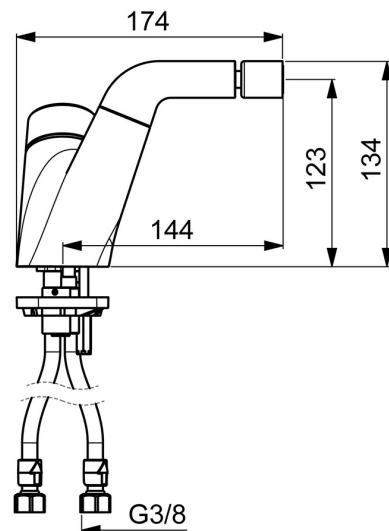

EAN: 4057304002335
static.hansa.com/55083203

- Bidet
- Eengreeps
- Wastafelmontage
- Chroom
- Draaibare uitloop
- CASCADE® mousseur
- Eengreeps bediend, Hendel met warm-koud-aanduiding
- Push open afvoergarnituur
- Temperatuurbegrenzer, Temperatuurbegrenzer (achteraf instelbaar)
- ø 40 mm keramisch binnenwerk voor debiet en temperatuur instelling
- Flexibele aansluitslang(en)
- Kraanhuis gemaakt van DZR messing

Technische gegevens

Doorstromingseigenschappen

Doorstroomhoeveelheid bij 3 bar (met debietregelaar) **6.0 l/min**

Technische eigenschappen

DN-maat **DN15**
 Warmwatertoevoer **max. +70°C**
 Werkdruk **0.5-10 bar**
 Aansluitmaat **G3/8**
 Projection **144 mm**
 Materiaal **brass**

Voorschriften

EN-norm **EN 817**

Reserveonderdelen

SP55083203

	Naam	Code
01	Hendel Chroom	59914340
02	Sierdop	59914341
03	Kap Chroom Stopgezet	59914342
04	Schroefring, M42x1.5, SW 38	59914128
05	Binnenwerk, 4.0 Classic	59914129
06	O-ring, 53.64x2.62 Stopgezet	59914369
07	Verstevigingsplaat	59910008
08	Bevestigingsschroeven, M6x65 Stopgezet	59914259
09	Bevestiging met bout	59914344
10	Mousseur en sleutel, M21.5x1 HC B	59914443
11	Kogelstuk bidet, M21.5x1 Chroom	59914524