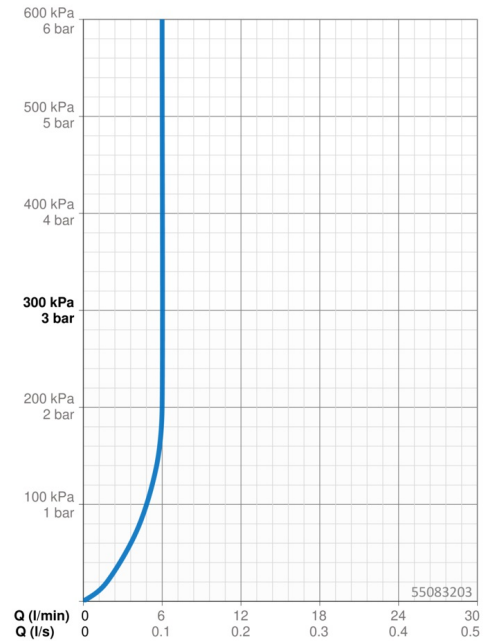

Technische gegevens

Doorstromingseigenschappen

Doorstroomhoeveelheid bij 3 bar (met debietregelaar) **6.0 l/min**

Technische eigenschappen

DN-maat **DN15**
Warmwatertoevoer **max. +70°C**
Werkdruk **0.5-10 bar**
Aansluitmaat **G3/8**
Projection **144 mm**
Materiaal **brass**

Voorschriften

EN-norm **EN 817**