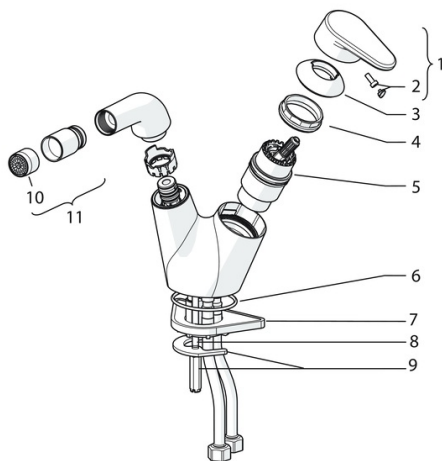

EAN: 4057304002335
static.hansa.com/55083203

- Bidet
- Eengreeps
- Wastafelmontage
- Chroom
- Draaibare uitloop
- CASCADE® mousseur
- Eengreeps bediend, Hendel met warm-koud-aanduiding
- Push open afvoergarnituur
- Temperatuurbegrenzer, Temperatuurbegrenzer (achteraf instelbaar)
- ø 40 mm keramisch binnenwerk voor debiet en temperatuur instelling
- Flexibele aansluitslang(en)
- Kraanhuis gemaakt van DZR messing

Technische gegevens

Doorstromingseigenschappen

Doorstroomhoeveelheid bij 3 bar (met debietregelaar) **6.0 l/min**

Technische eigenschappen

DN-maat **DN15**
 Warmwatertoevoer **max. +70°C**
 Werkdruk **0.5-10 bar**
 Aansluitmaat **G3/8**
 Projection **144 mm**
 Materiaal **brass**

Voorschriften

EN-norm **EN 817**

Reserveonderdelen

SP55083203

	Naam	Code
01	Hendel Chroom	59914340
02	Sierdop	59914341
03	Kap Chroom Stopgezet	59914342
04	Schroefring, M42x1.5, SW 38	59914128
05	Binnenwerk, 4.0 Classic	59914129
06	O-ring, 53.64x2.62 Stopgezet	59914369
07	Verstevigingsplaat	59910008
08	Bevestigingsschroeven, M6x65 Stopgezet	59914259
09	Bevestiging met bout	59914344
10	Mousseur en sleutel, M21.5x1 HC B	59914443
11	Kogelstuk bidet, M21.5x1 Chroom	59914524