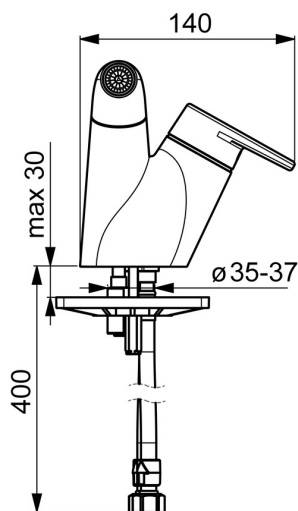

EAN: 4057304002335
static.hansa.com/55083203

- Bidet
- Eengreeps
- Wastafelmontage
- Chroom
- Draaibare uitloop
- CASCADE® mousseur
- Eengreeps bediend, Hendel met warm-koud-aanduiding
- Push open afvoergarnituur
- Temperatuurbegrenzer, Temperatuurbegrenzer (achteraf instelbaar)
- ø 40 mm keramisch binnenwerk voor debiet en temperatuur instelling
- Flexibele aansluitslang(en)
- Kraanhuis gemaakt van DZR messing

Technische gegevens

Doorstromingseigenschappen

Doorstroomhoeveelheid bij 3 bar (met debietregelaar) **6.0 l/min**

Technische eigenschappen

DN-maat **DN15**
 Warmwatertoevoer **max. +70°C**
 Werkdruk **0.5-10 bar**
 Aansluitmaat **G3/8**
 Projection **144 mm**
 Materiaal **brass**

Voorschriften

EN-norm **EN 817**

Reserveonderdelen

SP55083203

	Naam	Code
01	Hendel Chroom	59914340
02	Sierdop	59914341
03	Kap Chroom Stopgezet	59914342
04	Schroefring, M42x1.5, SW 38	59914128
05	Binnenwerk, 4.0 Classic	59914129
06	O-ring, 53.64x2.62 Stopgezet	59914369
07	Verstevigingsplaat	59910008
08	Bevestigingsschroeven, M6x65 Stopgezet	59914259
09	Bevestiging met bout	59914344
10	Mousseur en sleutel, M21.5x1 HC B	59914443
11	Kogelstuk bidet, M21.5x1 Chroom	59914524