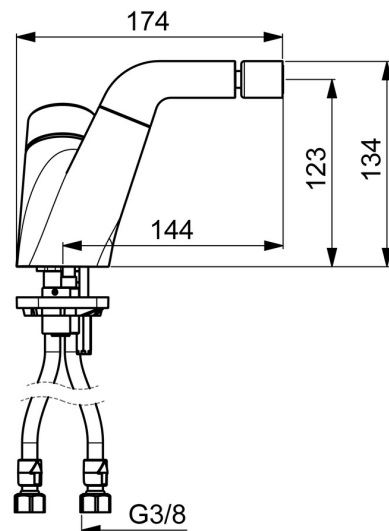

EAN: 4057304002335
static.hansa.com/55083203

- Bidet
- Jednopáková
- Stojánková
- Chrom
- Otočné výtokové rameno
- CASCADE® aerátor
- Jedna ovládací páka / rukojeť, Páka se symboly teplé a studené vody
- Tlačný uzávěr odpadu
- Funkce pro nastavení maximální teploty a průtoku vody, Nastavitelný omezovač teploty vody (součástí dodávky, možnost dodatečné instalace)
- \varnothing 40 mm keramická kartuše pro ovládání teploty a průtoku vody
- Flexibilní připojovací hadice
- Tělo baterie z mosazi DZR

Technické údaje

Vlastnosti průtoku

Průtokové množství při 3 bar (s regulátorem průtoku) **6.0 l/min**

Technické vlastnosti

Velikost DN (jmenovitý rozměr) **DN15**
 Zdroj teplé vody **max. +70°C**
 Pracovní tlak **0.5-10 bar**
 Velikost přípojky **G3/8**
 Projection **144 mm**
 Materiál **Mosaz**

Předpisy

Norma EN **EN 817**

Náhradní díly

SP55083203

	Název	Kód
01	Páka	59914340
02	Záslepka	59914341
03	Krytka Ukončeno	59914342
04	Upevňovací matice, M4x1.5, SW 38	59914128
05	Kartuše, 4.0 Classic	59914129
06	O-kroužek, 53.64x2.62 Ukončeno	59914369
07	Upevňovací destička	59910008
08	Upevňovací šroub, M6x65 Ukončeno	59914259
09	Upevňovací deska	59914344
10	Aerator a klíč, M21.5x1 HC B	59914443
11	Kulový kloub, M21.5x1	59914524