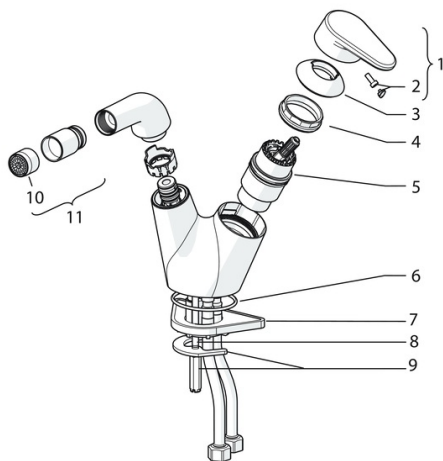

EAN: 4057304002335
static.hansa.com/55083203

- Bidet
- Jednopáková
- Stojánková
- Chrom
- Otočné výtokové rameno
- CASCADE® aerátor
- Jedna ovládací páka / rukojeť, Páka se symboly teplé a studené vody
- Tlačný uzávěr odpadu
- Funkce pro nastavení maximální teploty a průtoku vody, Nastavitelný omezovač teploty vody (součástí dodávky, možnost dodatečné instalace)
- \varnothing 40 mm keramická kartuše pro ovládání teploty a průtoku vody
- Flexibilní připojovací hadice
- Tělo baterie z mosazi DZR

Technické údaje

Vlastnosti průtoku

Průtokové množství při 3 bar (s regulátorem průtoku) **6.0 l/min**

Technické vlastnosti

Velikost DN (jmenovitý rozměr) **DN15**
 Zdroj teplé vody **max. +70°C**
 Pracovní tlak **0.5-10 bar**
 Velikost přípojky **G3/8**
 Projection **144 mm**
 Materiál **Mosaz**

Předpisy

Norma EN **EN 817**

Náhradní díly

SP55083203

	Název	Kód
01	Páka	59914340
02	Záslepka	59914341
03	Krytka Ukončeno	59914342
04	Upevňovací matice, M4x1.5, SW 38	59914128
05	Kartuše, 4.0 Classic	59914129
06	O-kroužek, 53.64x2.62 Ukončeno	59914369
07	Upevňovací destička	59910008
08	Upevňovací šroub, M6x65 Ukončeno	59914259
09	Upevňovací deska	59914344
10	Aerator a klíč, M21.5x1 HC B	59914443
11	Kulový kloub, M21.5x1	59914524