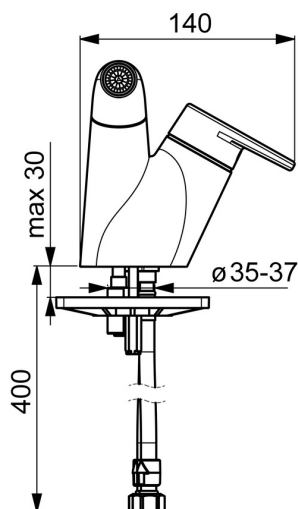

EAN: 4057304002335
static.hansa.com/55083203

- Bidet
- Jednopáková
- Stojánková
- Chrom
- Otočné výtokové rameno
- CASCADE® aerátor
- Jedna ovládací páka / rukojeť, Páka se symboly teplé a studené vody
- Tlačný uzávěr odpadu
- Funkce pro nastavení maximální teploty a průtoku vody, Nastavitelný omezovač teploty vody (součástí dodávky, možnost dodatečné instalace)
- \varnothing 40 mm keramická kartuše pro ovládání teploty a průtoku vody
- Flexibilní připojovací hadice
- Tělo baterie z mosazi DZR

Technické údaje

Vlastnosti průtoku

Průtokové množství při 3 bar (s regulátorem průtoku) **6.0 l/min**

Technické vlastnosti

Velikost DN (jmenovitý rozměr) **DN15**
 Zdroj teplé vody **max. +70°C**
 Pracovní tlak **0.5-10 bar**
 Velikost přípojky **G3/8**
 Projection **144 mm**
 Materiál **Mosaz**

Předpisy

Norma EN **EN 817**

Náhradní díly

SP55083203

	Název	Kód
01	Páka	59914340
02	Záslepka	59914341
03	Krytka Ukončeno	59914342
04	Upevňovací matice, M4x1.5, SW 38	59914128
05	Kartuše, 4.0 Classic	59914129
06	O-kroužek, 53.64x2.62 Ukončeno	59914369
07	Upevňovací destička	59910008
08	Upevňovací šroub, M6x65 Ukončeno	59914259
09	Upevňovací deska	59914344
10	Aerator a klíč, M21.5x1 HC B	59914443
11	Kulový kloub, M21.5x1	59914524