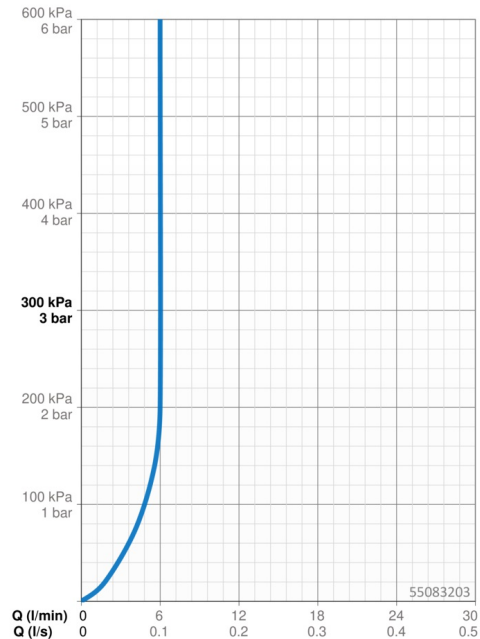

Technické údaje

Vlastnosti průtoku

Průtokové množství při 3 bar (s regulátorem průtoku) **6.0 l/min**

Technické vlastnosti

Velikost DN (jmenovitý rozměr) **DN15**
Zdroj teplé vody **max. +70°C**
Pracovní tlak **0.5-10 bar**
Velikost přípojky **G3/8**
Projection **144 mm**
Materiál **Mosaz**

Předpisy

Norma EN **EN 817**