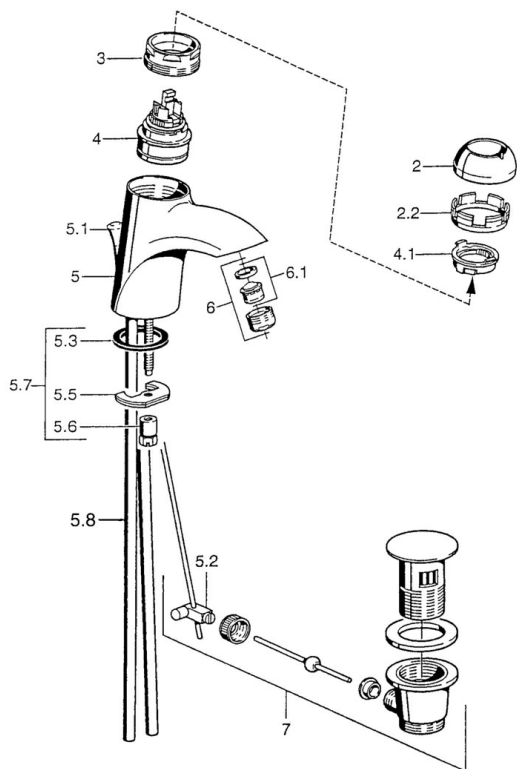

EAN: 4015474000506
static.hansa.com/5507210092

- Umývadlo
- Jednopáková
- Stojanková
- Pevné výtokové rameno
- Bez ovládacej páky

Technické údaje

Technické vlastnosti

Dodávka teplej vody	max. +80°C
Pracovný tlak	0.5-10 bar
Materiál	Mosadz

Náhradné diely

SP55092100

	Názov	Kód
2	Krytka Chróm/Saténová Ukončené	59906564
2	Krytka	59906563
2.2	Upevňovacia objímka	59906695
3	Očné skrutka, M50x1, SW45	59904775
4	Kartuš, 4.8 eco	59904601
4	Kartuš, 4.8 Eco-Top	59911431
4.1	Hot water limiter	59904759
5.1	Ovládacie tiahlo Ukončené	59911788
5.2	Spojovací diel tiahla	59904624
5.3	Tesnenie, 37x48x3.5	59911422
5.5		59904765
5.6	Skrutka, M8x1, SW13	59904766
5.7	Upevňovací set	59910749
5.8	Installation coupling pair	59911791
6	Aerator, M24x1 Zlatá Ukončené	59904772
6	Aerator, M24x1 STD HC A	59902366
6.1	Aerator, M22/24 A	59902081
7	Vypúšťací ventil umývadla	59911441
7	Vypúšťací ventil umývadla Chróm / Zlatá Ukončené	59911450
7	Vypúšťací ventil umývadla Saténová Ukončené	59911442
N.I.	Montážny kit	59913083