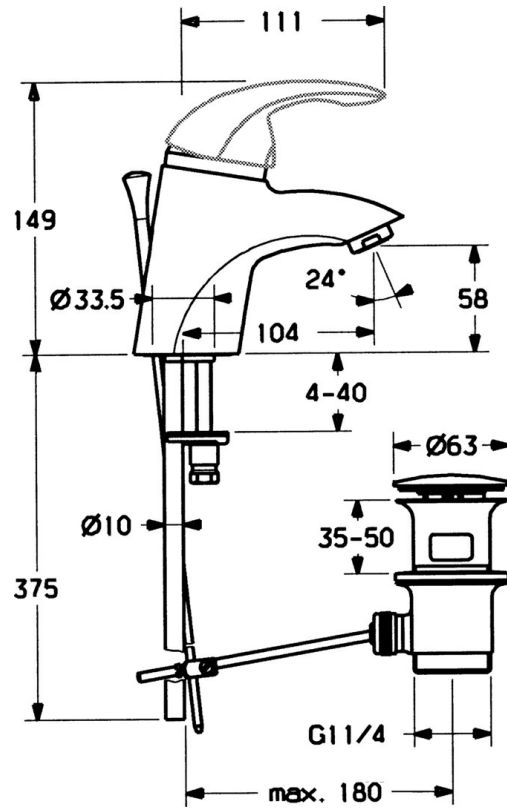

EAN: 4015474000506
static.hansa.com/5507210092

- Umývadlo
- Jednopáková
- Stojanková
- Pevné výtokové rameno
- Bez ovládacej páky

Technické údaje

Technické vlastnosti

Dodávka teplej vody	max. +80°C
Pracovný tlak	0.5-10 bar
Materiál	Mosadz

Náhradné diely

SP55092100

	Názov	Kód
2	Krytka Chróm/Saténová Ukončené	59906564
2	Krytka	59906563
2.2	Upevňovacia objímka	59906695
3	Očné skrutka, M50x1, SW45	59904775
4	Kartuš, 4.8 eco	59904601
4	Kartuš, 4.8 Eco-Top	59911431
4.1	Hot water limiter	59904759
5.1	Ovládacie tiahlo Ukončené	59911788
5.2	Spojovací diel tiahla	59904624
5.3	Tesnenie, 37x48x3.5	59911422
5.5		59904765
5.6	Skrutka, M8x1, SW13	59904766
5.7	Upevňovací set	59910749
5.8	Installation coupling pair	59911791
6	Aerator, M24x1 Zlatá Ukončené	59904772
6	Aerator, M24x1 STD HC A	59902366
6.1	Aerator, M22/24 A	59902081
7	Vypúšťací ventil umývadla	59911441
7	Vypúšťací ventil umývadla Chróm / Zlatá Ukončené	59911450
7	Vypúšťací ventil umývadla Saténová Ukončené	59911442
N.I.	Montážny kit	59913083