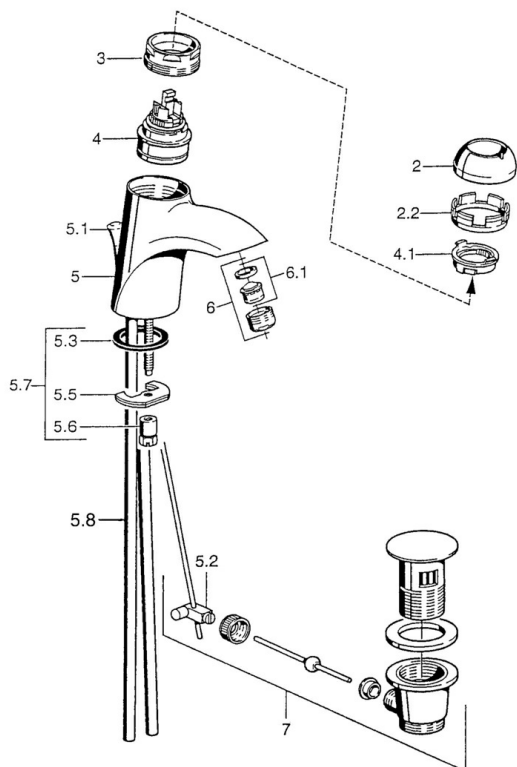

EAN: 4015474000506
static.hansa.com/5507210092

- Wastafel
- Eengreeps
- Wastafelmontage
- Vaste uitloop
- Zonder bediendingshendel

Technische gegevens

Technische eigenschappen

Warmwatertoevoer	max. +80°C
Werkdruk	0.5-10 bar
Materiaal	brass

Reserveonderdelen

SP55092100

	Naam	Code
2	Kap Chroom/Satijn Stopgezet	59906564
2	Kap Chroom	59906563
2.2	Vaststelling van de mouw	59906695
3	Schroefvoog, M50x1, SW45	59904775
4	Binnenwerk, 4.8 eco	59904601
4	Binnenwerk, 4.8 Eco-Top	59911431
4.1	Hot water limiter	59904759
5.1	Trekstang Chroom Stopgezet	59911788
5.2	Gewrichtstuk	59904624
5.3	Dichting, 37x48x3.5	59911422
5.5	Fixing plate	59904765
5.6	Schroef, M8x1, SW13	59904766
5.7	Bevestigingsset	59910749
5.8	Installation coupling pair Chroom	59911791
6	Mousseur, M24x1 Goud Stopgezet	59904772
6	Mousseur, M24x1 STD HC A Chroom	59902366
6.1	Mousseur, M22/24 A	59902081
7	Wastegarnituur Chroom	59911441
7	Wastegarnituur Chroom/Goud Stopgezet	59911450
7	Wastegarnituur Satijn Stopgezet	59911442
N.I.	Installatie pakket	59913083