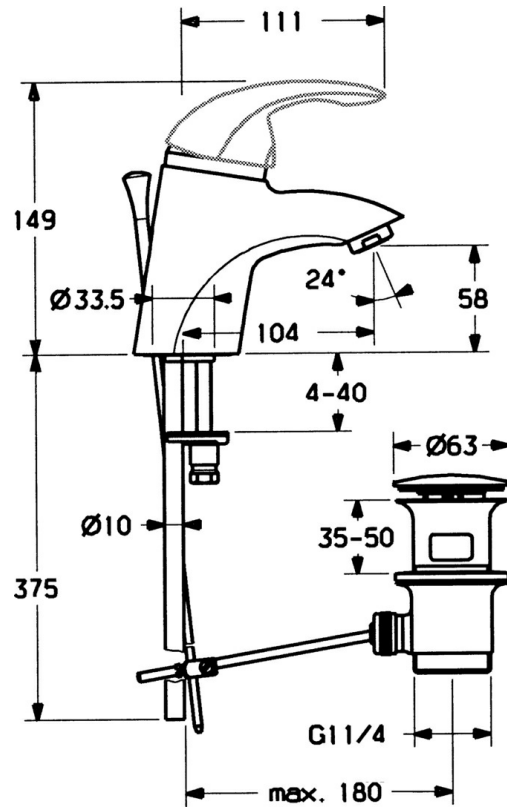

EAN: 4015474000506
static.hansa.com/5507210092

- Wastafel
- Eengreeps
- Wastafelmontage
- Vaste uitloop
- Zonder bediendingshendel

Technische gegevens

Technische eigenschappen

Warmwatertoevoer	max. +80°C
Werkdruk	0.5-10 bar
Materiaal	brass

Reserveonderdelen

SP55092100

	Naam	Code
2	Kap Chroom/Satijn Stopgezet	59906564
2	Kap Chroom	59906563
2.2	Vaststelling van de mouw	59906695
3	Schroefvoog, M50x1, SW45	59904775
4	Binnenwerk, 4.8 eco	59904601
4	Binnenwerk, 4.8 Eco-Top	59911431
4.1	Hot water limiter	59904759
5.1	Trekstang Chroom Stopgezet	59911788
5.2	Gewrichtstuk	59904624
5.3	Dichting, 37x48x3.5	59911422
5.5	Fixing plate	59904765
5.6	Schroef, M8x1, SW13	59904766
5.7	Bevestigingsset	59910749
5.8	Installation coupling pair Chroom	59911791
6	Mousseur, M24x1 Goud Stopgezet	59904772
6	Mousseur, M24x1 STD HC A Chroom	59902366
6.1	Mousseur, M22/24 A	59902081
7	Wastegarnituur Chroom	59911441
7	Wastegarnituur Chroom/Goud Stopgezet	59911450
7	Wastegarnituur Satijn Stopgezet	59911442
N.I.	Installatie pakket	59913083