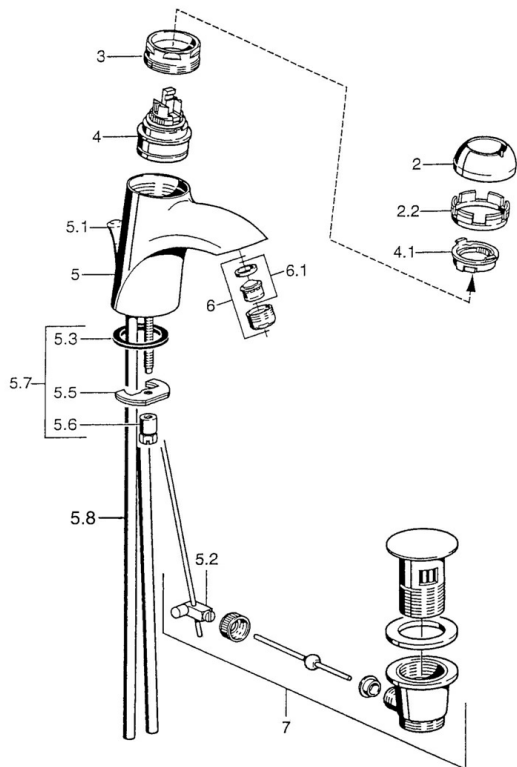

EAN: 4015474000506
static.hansa.com/5507210092

- Lavabo
- Monocomando
- Montaggio d'appoggio
- Bocca fissa
- Senza leva di comando

Dati tecnici

Caratteristiche tecniche

Fornitura di acqua calda	max. +80°C
Pressione di esercizio	0.5-10 bar
Materiale	Ottone

Parti di ricambio

SP55092100

	Nome	Codice
2	Cappuccio Cromo/Satinato Fuori produzione	59906564
2	Cappuccio Cromo	59906563
2.2	Manicotto di fissaggio	59906695
3	Vite eye, M50x1, SW45	59904775
4	Cartuccia, 4.8 eco	59904601
4	Cartuccia, 4.8 Eco-Top	59911431
4.1	Hot water limiter	59904759
5.1	Asta saltarello Cromo Fuori produzione	59911788
5.2	Snodo	59904624
5.3	Giunto, 37x48x3.5	59911422
5.5	Fixing plate	59904765
5.6	Screw, M8x1, SW13	59904766
5.7	Set di fissaggio	59910749
5.8	Innesto per installazione Cromo	59911791
6	Aeratore, M24x1 Oro Fuori produzione	59904772
6	Aeratore, M24x1 STD HC A Cromo	59902366
6.1	Aeratore, M22/24 A	59902081
7	Scarico a saltarello Cromo	59911441
7	Scarico a saltarello Cromo/Oro Fuori produzione	59911450
7	Scarico a saltarello Satinato Fuori produzione	59911442
N.I.	Kit di installazione	59913083