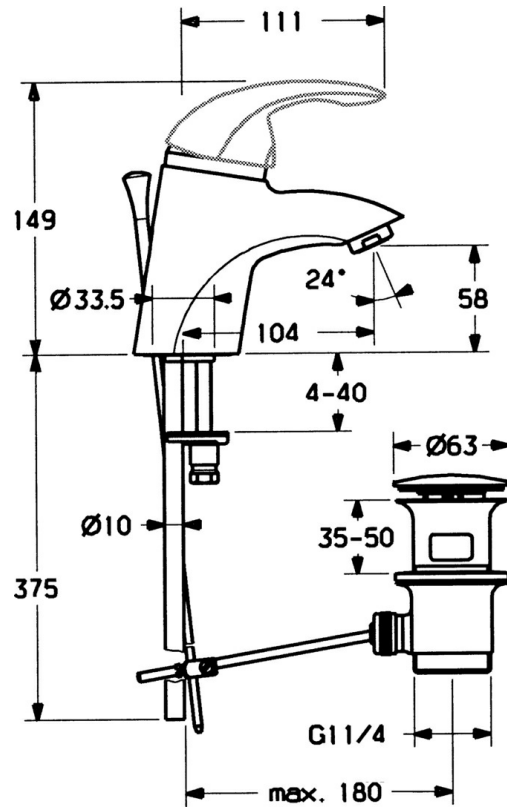

EAN: 4015474000506
static.hansa.com/5507210092

- Lavabo
- Monocomando
- Montaggio d'appoggio
- Bocca fissa
- Senza leva di comando

Dati tecnici

Caratteristiche tecniche

Fornitura di acqua calda	max. +80°C
Pressione di esercizio	0.5-10 bar
Materiale	Ottone

Parti di ricambio

SP55092100

	Nome	Codice
2	Cappuccio Cromo/Satinato Fuori produzione	59906564
2	Cappuccio Cromo	59906563
2.2	Manicotto di fissaggio	59906695
3	Vite eye, M50x1, SW45	59904775
4	Cartuccia, 4.8 eco	59904601
4	Cartuccia, 4.8 Eco-Top	59911431
4.1	Hot water limiter	59904759
5.1	Asta saltarello Cromo Fuori produzione	59911788
5.2	Snodo	59904624
5.3	Giunto, 37x48x3.5	59911422
5.5	Fixing plate	59904765
5.6	Screw, M8x1, SW13	59904766
5.7	Set di fissaggio	59910749
5.8	Innesto per installazione Cromo	59911791
6	Aeratore, M24x1 Oro Fuori produzione	59904772
6	Aeratore, M24x1 STD HC A Cromo	59902366
6.1	Aeratore, M22/24 A	59902081
7	Scarico a saltarello Cromo	59911441
7	Scarico a saltarello Cromo/Oro Fuori produzione	59911450
7	Scarico a saltarello Satinato Fuori produzione	59911442
N.I.	Kit di installazione	59913083