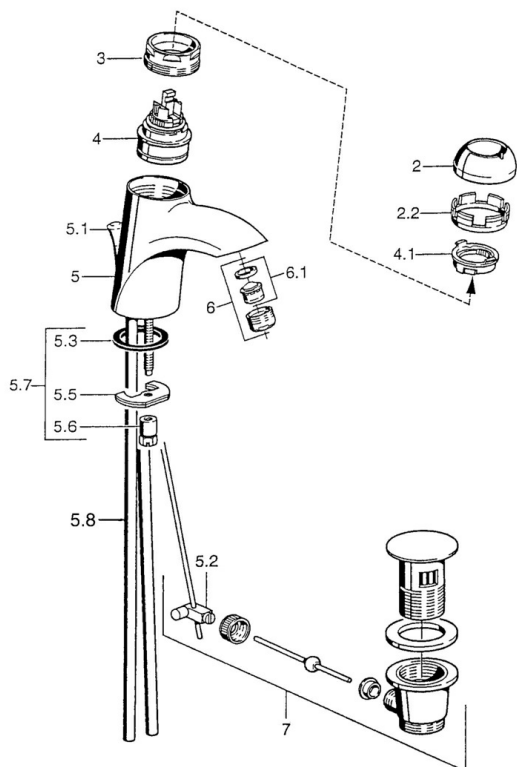

EAN: 4015474000506  
[static.hansa.com/5507210092](https://static.hansa.com/5507210092)

- Lavabo
- Monocommande
- Montage sur plaque
- Bec fixe
- Sans levier de réglage

### Caractéristiques techniques

Alimentation en eau chaude	max. +80°C
Pression de service	0.5-10 bar
Matériau	brass

## Pièces de rechange

### SP55092100

	Nom	Code
2	Chape Chrome/Satin Arrêté	59906564
2	Chape	59906563
2.2	Manchon de fixation	59906695
3	Vis Loop, M50x1, SW45	59904775
4	Cartouche, 4.8 eco	59904601
4	Cartouche, 4.8 Eco-Top	59911431
4.1	Hot water limiter	59904759
5.1	Tirette de vidage Arrêté	59911788
5.2	Joint	59904624
5.3	Joint, 37x48x3.5	59911422
5.5	Fixing plate	59904765
5.6	Vis, M8x1, SW13	59904766
5.7	Ensemble de fixation	59910749
5.8	installation, raccords paire	59911791
6	Aérateur, M24x1 Or Arrêté	59904772
6	Aérateur, M24x1 STD HC A	59902366
6.1	Aérateur, M22/24 A	59902081
7	Vidage	59911441
7	Vidage Chrome/or Arrêté	59911450
7	Vidage Satin Arrêté	59911442
N.I.	Kit d'installation	59913083