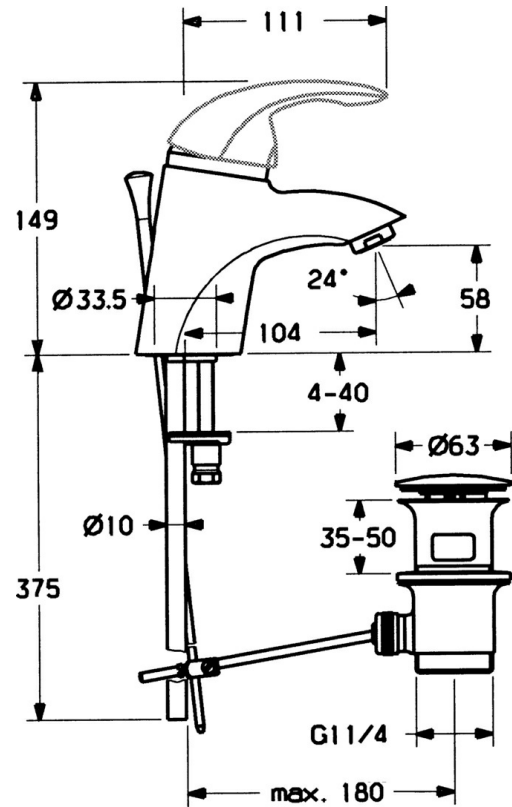

EAN: 4015474000506  
[static.hansa.com/5507210092](https://static.hansa.com/5507210092)

- Lavabo
- Monocommande
- Montage sur plaque
- Bec fixe
- Sans levier de réglage

## Caractéristiques techniques

### Caractéristiques techniques

Alimentation en eau chaude	max. +80°C
Pression de service	0.5-10 bar
Matériau	brass

### SP55092100

	Nom	Code
2	Chape Chrome/Satin Arrêté	59906564
2	Chape	59906563
2.2	Manchon de fixation	59906695
3	Vis Loop, M50x1, SW45	59904775
4	Cartouche, 4.8 eco	59904601
4	Cartouche, 4.8 Eco-Top	59911431
4.1	Hot water limiter	59904759
5.1	Tirette de vidage Arrêté	59911788
5.2	Joint	59904624
5.3	Joint, 37x48x3.5	59911422
5.5	Fixing plate	59904765
5.6	Vis, M8x1, SW13	59904766
5.7	Ensemble de fixation	59910749
5.8	installation, raccords paire	59911791
6	Aérateur, M24x1 Or Arrêté	59904772
6	Aérateur, M24x1 STD HC A	59902366
6.1	Aérateur, M22/24 A	59902081
7	Vidage	59911441
7	Vidage Chrome/or Arrêté	59911450
7	Vidage Satin Arrêté	59911442
N.I.	Kit d'installation	59913083