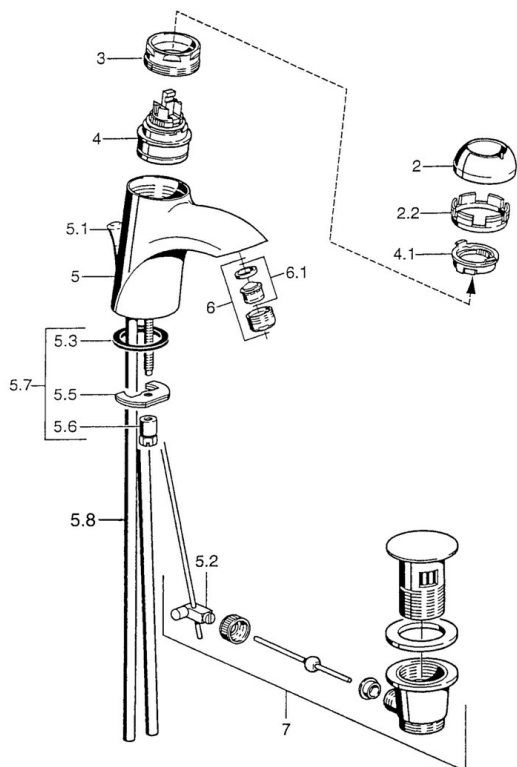

EAN: 4015474000506
static.hansa.com/5507210092

- Waschtisch
- Einhebelmischer
- Standmontage
- Feststehender Auslauf
- Ohne Bedienhebel

Technische Daten

Technische Eigenschaften

Warmwasserversorgung	max. +80°C
Arbeitsdruck	0.5-10 bar
Werkstoff	Messing

Ersatzteile

SP55092100

	Name	Art.-Nr.
2	Abdeckkappe Chrom/Seidenmatt Ausgelaufen	59906564
2	Abdeckkappe	59906563
2.2	Befestigungshülse	59906695
3	Ringschraube, M50x1, SW45	59904775
4	Kartusche, 4.8 eco	59904601
4	Kartusche, 4.8 Eco-Top	59911431
4.1	Warmwasser Begrenzer	59904759
5.1	Zugstange mit Knopf Ausgelaufen	59911788
5.2	Gelenkstück	59904624
5.3	Dichtung, 37x48x3.5	59911422
5.5	Befestigungsplatte	59904765
5.6	Schraube, M8x1, SW13	59904766
5.7	Befestigungssatz	59910749
5.8	Installation Anschluss-Paar	59911791
6	Luftsprudler, M24x1 Gold Ausgelaufen	59904772
6	Luftsprudler, M24x1 STD HC A	59902366
6.1	Luftsprudler, M22/24 A	59902081
7	Ablaufgarnitur	59911441
7	Ablaufgarnitur Chrom/Gold Ausgelaufen	59911450
7	Ablaufgarnitur Satin Ausgelaufen	59911442
N.I.	Einbausatz	59913083