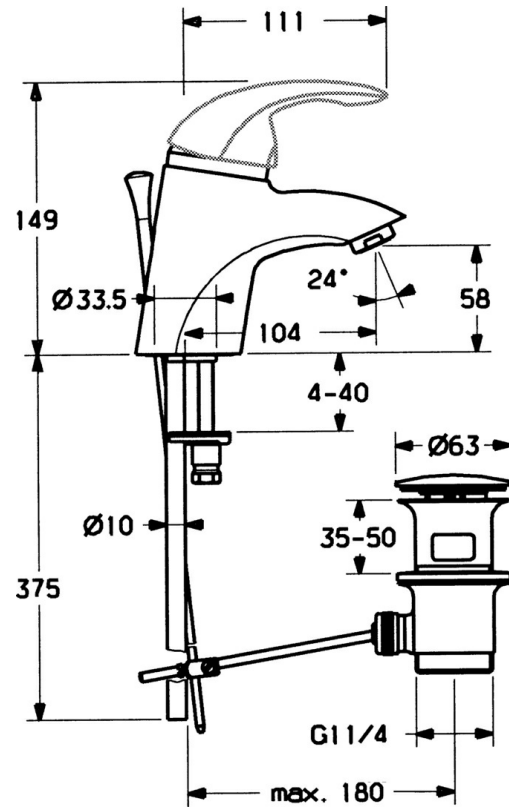

EAN: 4015474000506
static.hansa.com/5507210092

- Waschtisch
- Einhebelmischer
- Standmontage
- Feststehender Auslauf
- Ohne Bedienhebel

Technische Daten

Technische Eigenschaften

Warmwasserversorgung	max. +80°C
Arbeitsdruck	0.5-10 bar
Werkstoff	Messing

Ersatzteile

SP55092100

	Name	Art.-Nr.
2	Abdeckkappe Chrom/Seidenmatt Ausgelaufen	59906564
2	Abdeckkappe	59906563
2.2	Befestigungshülse	59906695
3	Ringschraube, M50x1, SW45	59904775
4	Kartusche, 4.8 eco	59904601
4	Kartusche, 4.8 Eco-Top	59911431
4.1	Warmwasser Begrenzer	59904759
5.1	Zugstange mit Knopf Ausgelaufen	59911788
5.2	Gelenkstück	59904624
5.3	Dichtung, 37x48x3.5	59911422
5.5	Befestigungsplatte	59904765
5.6	Schraube, M8x1, SW13	59904766
5.7	Befestigungssatz	59910749
5.8	Installation Anschluss-Paar	59911791
6	Luftsprudler, M24x1 Gold Ausgelaufen	59904772
6	Luftsprudler, M24x1 STD HC A	59902366
6.1	Luftsprudler, M22/24 A	59902081
7	Ablaufgarnitur	59911441
7	Ablaufgarnitur Chrom/Gold Ausgelaufen	59911450
7	Ablaufgarnitur Satin Ausgelaufen	59911442
N.I.	Einbausatz	59913083